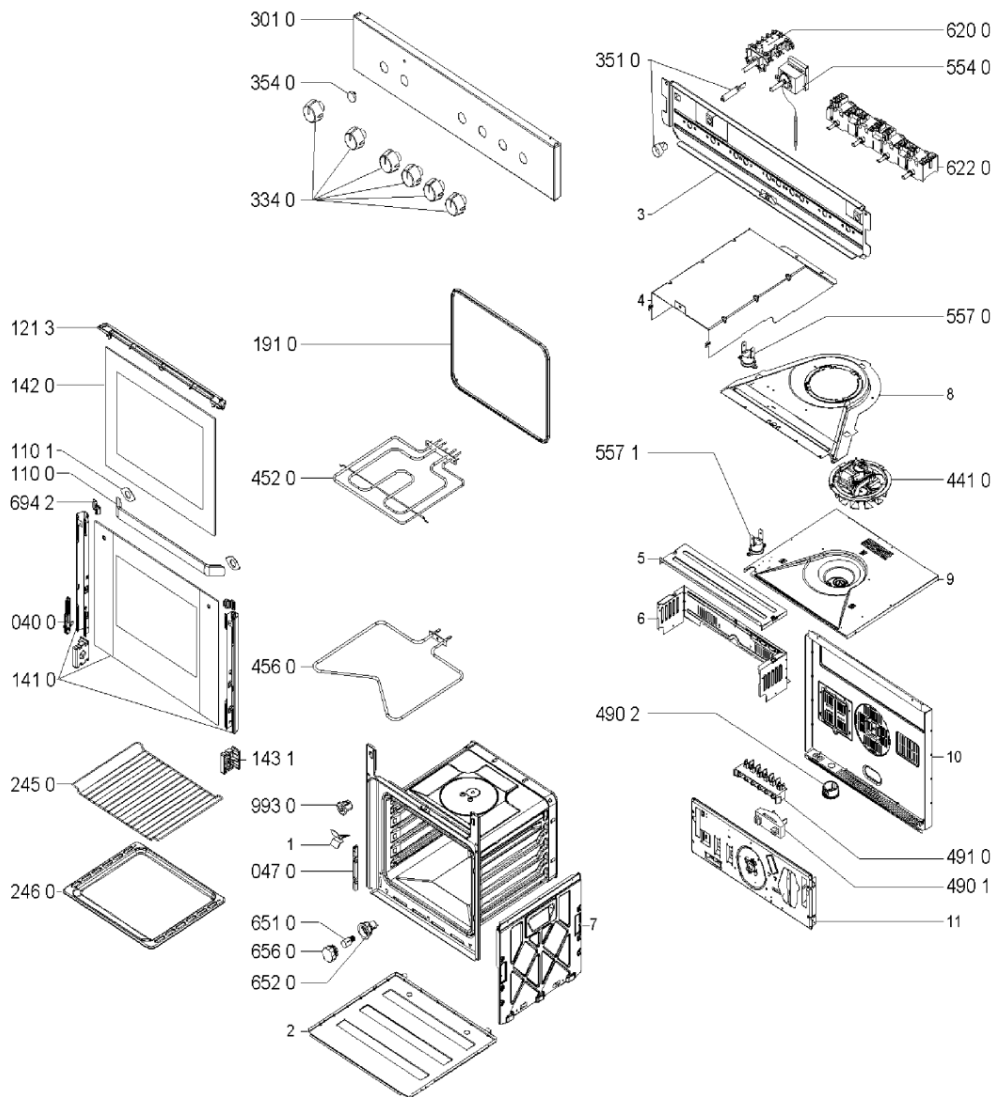

Tavole

0000 006 00472

WHR76057

Lista

Ricambi

Rif.	Cod.Ricam	Dal S/N	Al S/N	Sostituto	Descrizione	Notizia	Codice
040 0	481241719339 (C00312986)			1 x 480121100259 (C00311105)	cerniera		
047 0	481241719137 (C00315492)				supporto cerniera		
110 0	481249868188 (C00373558)			1 x 481249818245 (C00490180)	maniglia porta forno		
110 1	481946248443 (C00315752)				gommino maniglia		
121 3	481246058418 (C00311017)			1 x 481010728768 (C00326366)	deflettore		
141 0	481245059569 (C00377738)				vetro forno		
142 0	481245059661 (C00459989)			1 x 481010545250 (C00318037)	vetro interno		
143 1	481240418455 (C00319015)			1 x 481240449841 (C00311828)	supporto		
191 0	481246688874 (C00311110)			1 x C00738192 (488000738192)	guarniz.porta		
245 0	481245819334 (C00312479)				griglia forno		
246 0	481241838128 (C00318818)			1 x 481010683241 (C00345048)	pasticcino piatto		
301 0	481245249742 (C00462190)				mascherina		
334 0	481241279051 (C00318251)				manopola		
351 0	481231028093 (C00327370)			1 x 480131000099 (C00312890)	lampada spia		
354 0	481946279749 (C00314833)				gemma lampada spia rossa		
441 0	481236118527 (C00313086)			1 x 480121103444 (C00311028)	ventilatore raffreddamento		