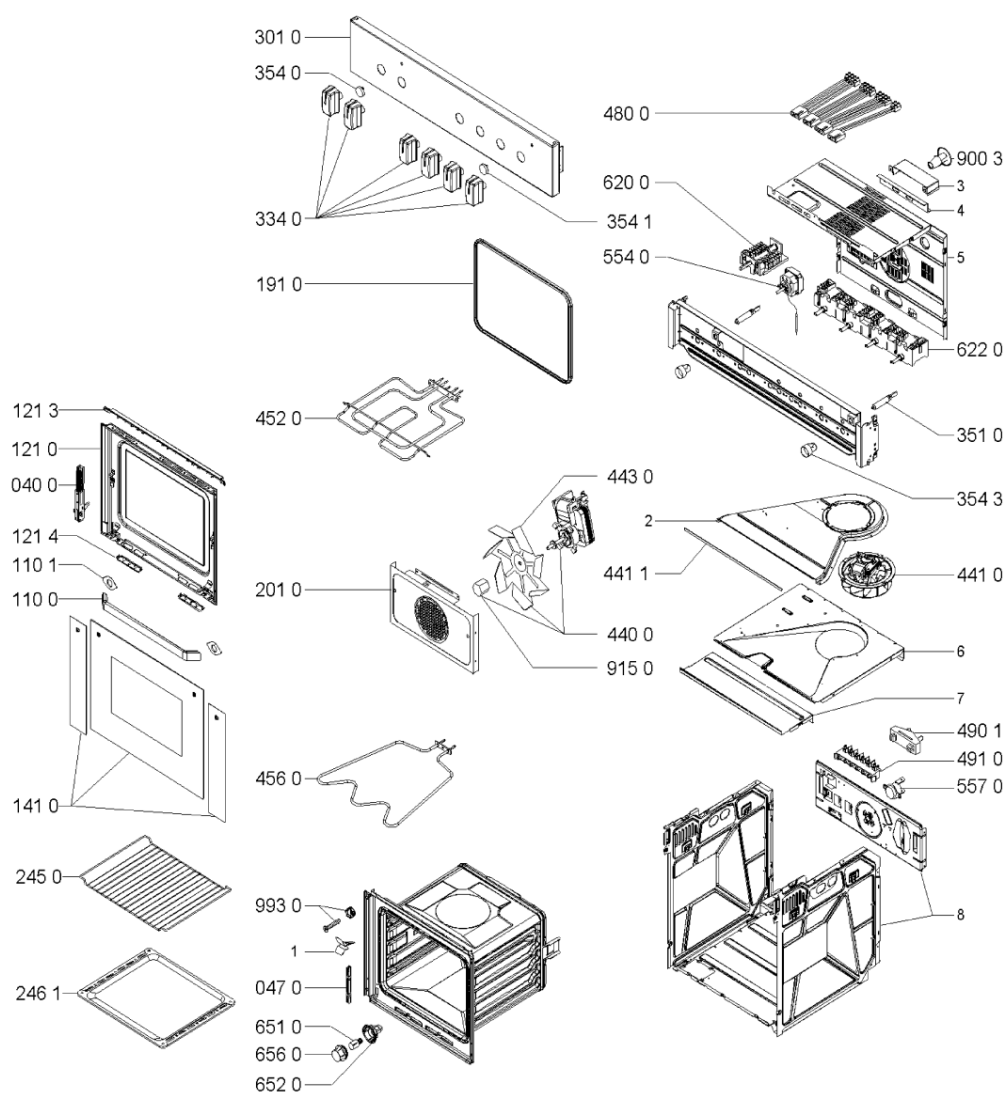

**KitchenAid**

Whirlpool

Hotpoint

**Bauknecht**

**i** **INDESIT**

WHR54293

Tavole

0000 003 63005

WHR54293

Lista

Ricambi

Rif.	Cod.Ricam	Dal S/N	Al S/N	Sostituto	Descrizione	Notizia	Codice
040 0	481241719143 (C00497789)			1 x 481241719153 (C00311286)	cerniera porta forno		
047 0	481241719137 (C00315492)				supporto cerniera		
110 0	481249818245 (C00490180)				maniglia porta forno		
110 1	481946248456 (C00333076)			1 x 481246668858 (C00313127)	gomma maniglia		
121 0	481244039326 (C00316204)				controporta + vetro interno		
121 3	481246078913 (C00337532)				profilato asole		
121 4	481246098069 (C00342200)				deflectore		
141 0	481245058773 (C00380482)				vetro esterno porta + profili inox		
191 0	481246688684 (C00315210)			1 x 481246688774 (C00312328)	guarnizione		
201 0	481944238092 (C00341560)			1 x 481244039469 (C00341525)	paratia post. forno		
245 0	481945819991 (C00333048)			1 x 481245819334 (C00312479)	griglia forno		
246 1	481941838365 (C00513870)			1 x 481241838127 (C00344533)	piastra dolci alluminio		
301 0	481245248722 (C00599664)				mascherina		
334 0	481241278933 (C00377627)				manopola		
351 0	481913448424 (C00341479)			1 x 480131000099 (C00312890)	lampada spia		
354 0	481946279749 (C00314833)				gemma lampada spia rossa		