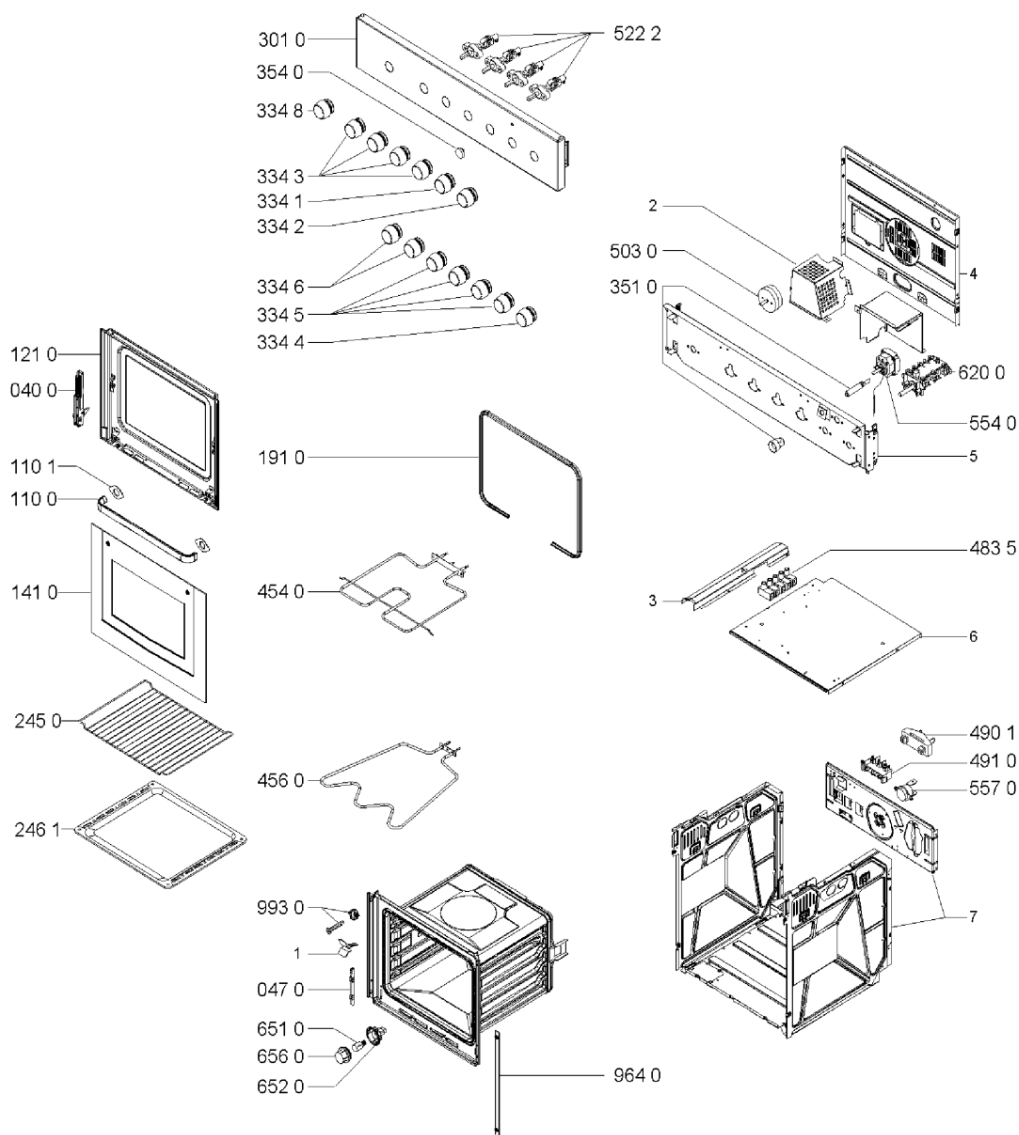

Whirlpool

Sigla Modello:

AKP 353/WH STARGATE WP
AKP 353 WH

Codice commerciale:

857735318000
857735318000

KitchenAid

Whirlpool

Hotpoint

Bauknecht

i **INDESIT**

WHR76059

Tavole

0000 003 63307

WHR76059

Lista

Ricambi

Rif.	Cod.Ricam	Dal S/N	Al S/N	Sostituto	Descrizione	Notizia	Codice
040 0	481241719153 (C00311286)				cerniera		
047 0	481241719137 (C00315492)				supporto cerniera		
110 0	481249868213 (C00318321)			1 x 481249868214 (C00315952)	maniglia porta forno 434x25x43 bianco ew		
110 1	481946248443 (C00315752)				gommino maniglia		
121 0	481944239502 (C00316167)				controporta + vetro interno		
141 0	481245058723 (C00331113)				vetro forno		
191 0	481246688727 (C00599788)				guarnizione		
245 0	481245819334 (C00312479)				griglia forno		
246 1	481941838365 (C00513870)			1 x 481241838127 (C00344533)	piastra dolci alluminio		
301 0	481245248831 (C00599679)				mascherina		
334 1	481241279018 (C00599544)				manopola		
334 2	481241278598 (C00487237)			1 x 481241279211 (C00402337)	manopola		
334 3	481241128585 (C00599518)				manopola		
334 4	481241278676 (C00599532)				manopola		
334 5	481241278675 (C00599531)				manopola		
334 6	481241278674 (C00487253)			1 x 481241279309 (C00402381)	manopola		