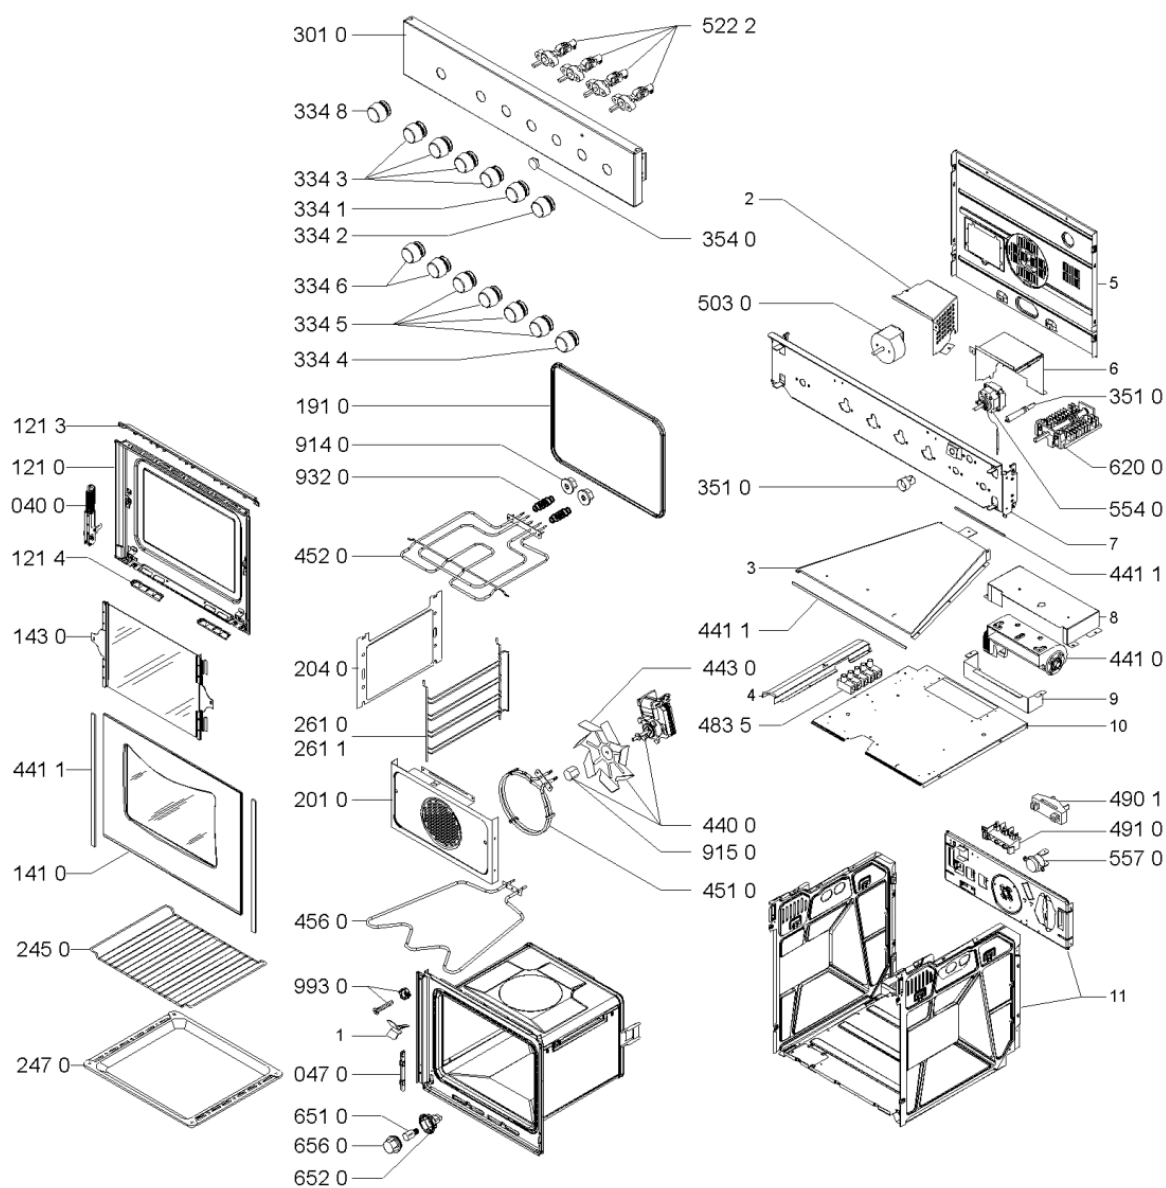

Whirlpool

Sigla Modello:

AKP 357/IX STARGATE WP
AKP 357 IX

Codice commerciale:

857735701000
857735701000

KitchenAid

Whirlpool

Hotpoint

Bauknecht

i **INDESIT**

WHR76061

Tavole

0000 003 63314

WHR76061

Lista

Ricambi

Rif.	Cod.Ricam	Dal S/N	Al S/N	Sostituto	Descrizione	Notizia	Codice
040 0	481241719146 (C00311694)				cerniera porta forno		
047 0	481241719137 (C00315492)				supporto cerniera		
121 0	481244039326 (C00316204)				controporta + vetro interno		
121 3	481246088306 (C00319315)				profilato		
121 4	481246098099 (C00383330)				deflettore		
141 0	481245058339 (C00599583)				vetro forno porta+corn		
143 0	481245078018 (C00498086)				vetro porta fredda		
191 0	481246688774 (C00312328)				guarnizione		
201 0	481244528031 (C00341574)			1 x 481244269504 (C00317281)	paratia interna forno		
204 0	481244019702 (C00328118)			1 x 481061084062 (C00345063)	pannello autopulente		
245 0	481245819334 (C00312479)				griglia forno		
247 0	481241838138 (C00318822)			1 x 481010683239 (C00383277)	leccarda smaltata		
261 0	481245819304 (C00315829)			1 x 481010412913 (C00320763)	griglia a balc. sinistra		
261 1	481245819303 (C00315827)			1 x 481010412914 (C00315245)	griglia a balc. destra		
301 0	481245248843 (C00483605)				mascherina		
334 1	481241128586 (C00487080)				manopola		