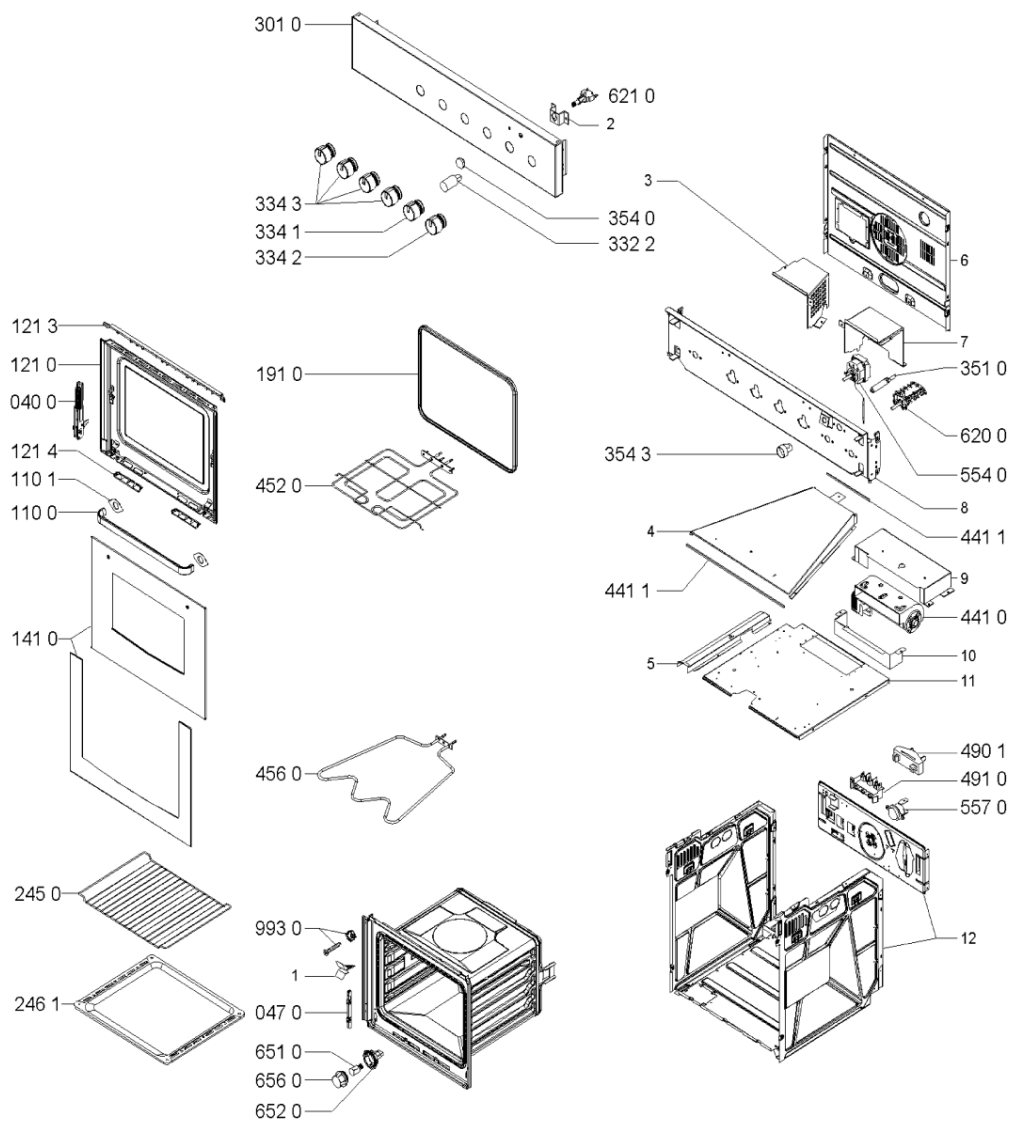

WHR70595

Tavole

0000 003 63140