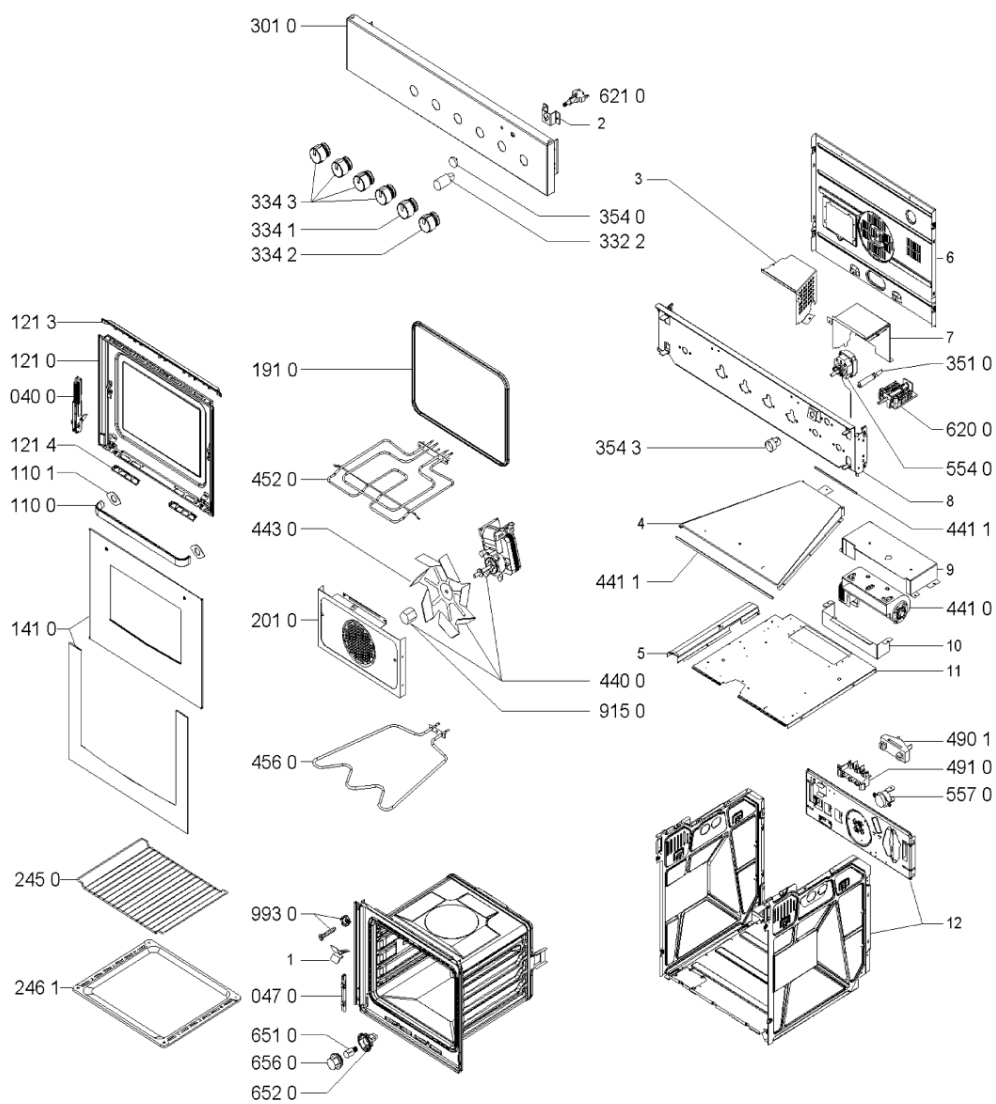

**KitchenAid**

Whirlpool

Hotpoint

**Bauknecht**

**i** INDESIT

WHR65363

Tavole

0000 003 63153