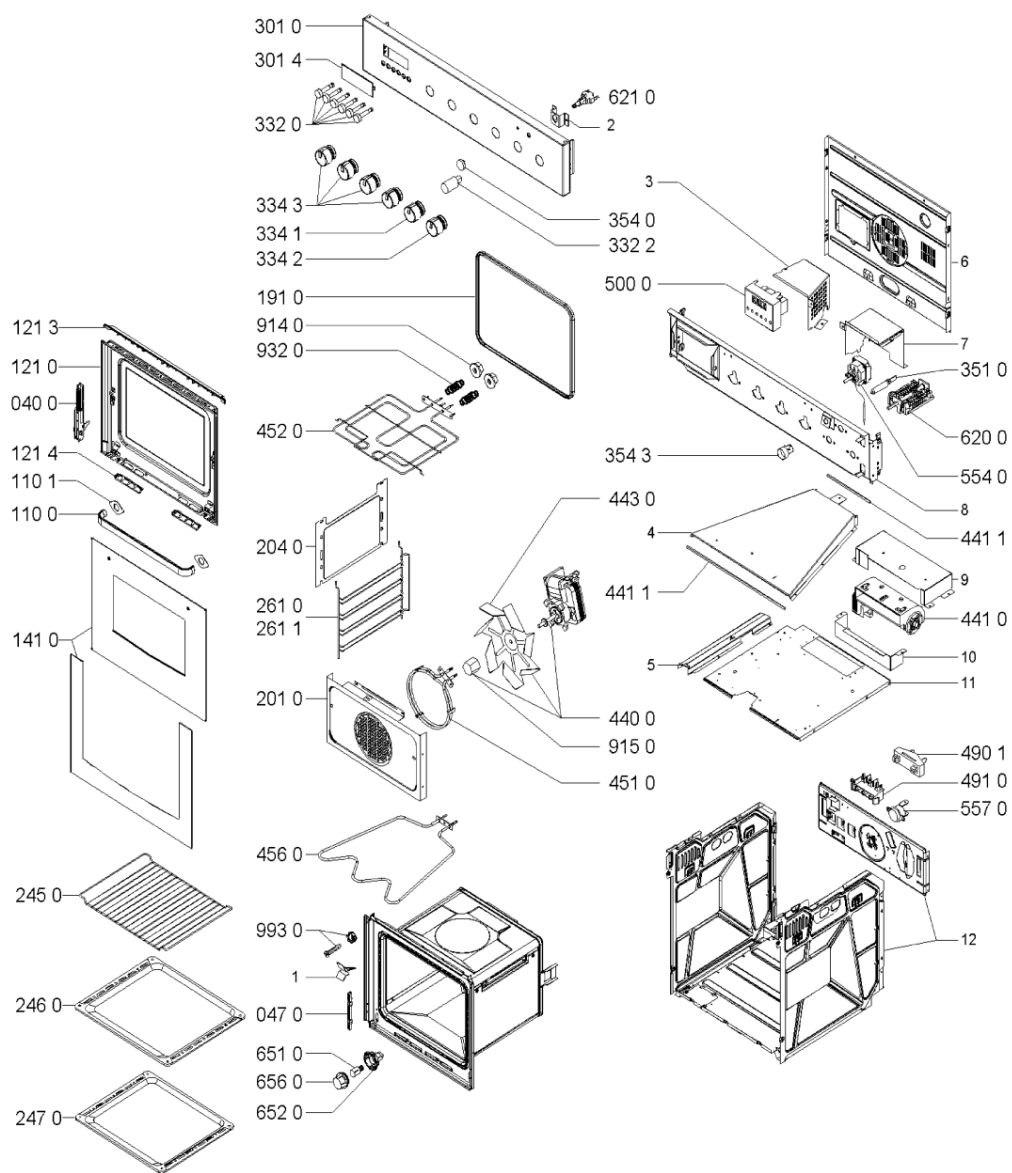

KitchenAid

Whirlpool

Hotpoint

Bauknecht

i INDESIT

WHR61240

Tavole

0000 003 63144

301 0	481245248778 (C00496790)		mascherina
301 4	481945359373 (C00333045)		vetro display timer
332 0	481241028677 (C00343961)		pulsante timer
332 2	481941029135 (C00378067)		tasto
334 1	481241278305 (C00487209)		manopola
334 2	481241278507 (C00487214)		manopola
334 3	481241278303 (C00487208)		manopola
351 0	481913448424 (C00341479)	1 x 480131000099 (C00312890)	lampada spia
354 0	481946279749 (C00314833)		gemma lampada spia rossa
354 3	481240438607 (C00340181)	1 x 480131000099 (C00312890)	guida spia
440 0	481236118399 (C00315311)	1 x 481010781691 (C00398229)	motoventilatore
441 0	481936118457 (C00587854)		motore tangenziale
441 1	481946818387 (C00333162)	1 x C00522524 (488000522524)	guarnizione convogliatore
443 0	481951548065 (C00312020)	1 x 481010781712 (C00386493)	girante ventilatore
451 0	481225998406 (C00313065)	1 x 480121101186 (C00311196)	resistenza circolare 2000w 230v
452 0	481225998436 (C00482530)		resistenza
456 0	481225998421 (C00316553)		resistenza inferiore 1150w 230v
490 1	481229068255 (C00327588)	1 x 480121104772 (C00322504)	fissacavo
491 0	481229068273 (C00318185)		morsettiera