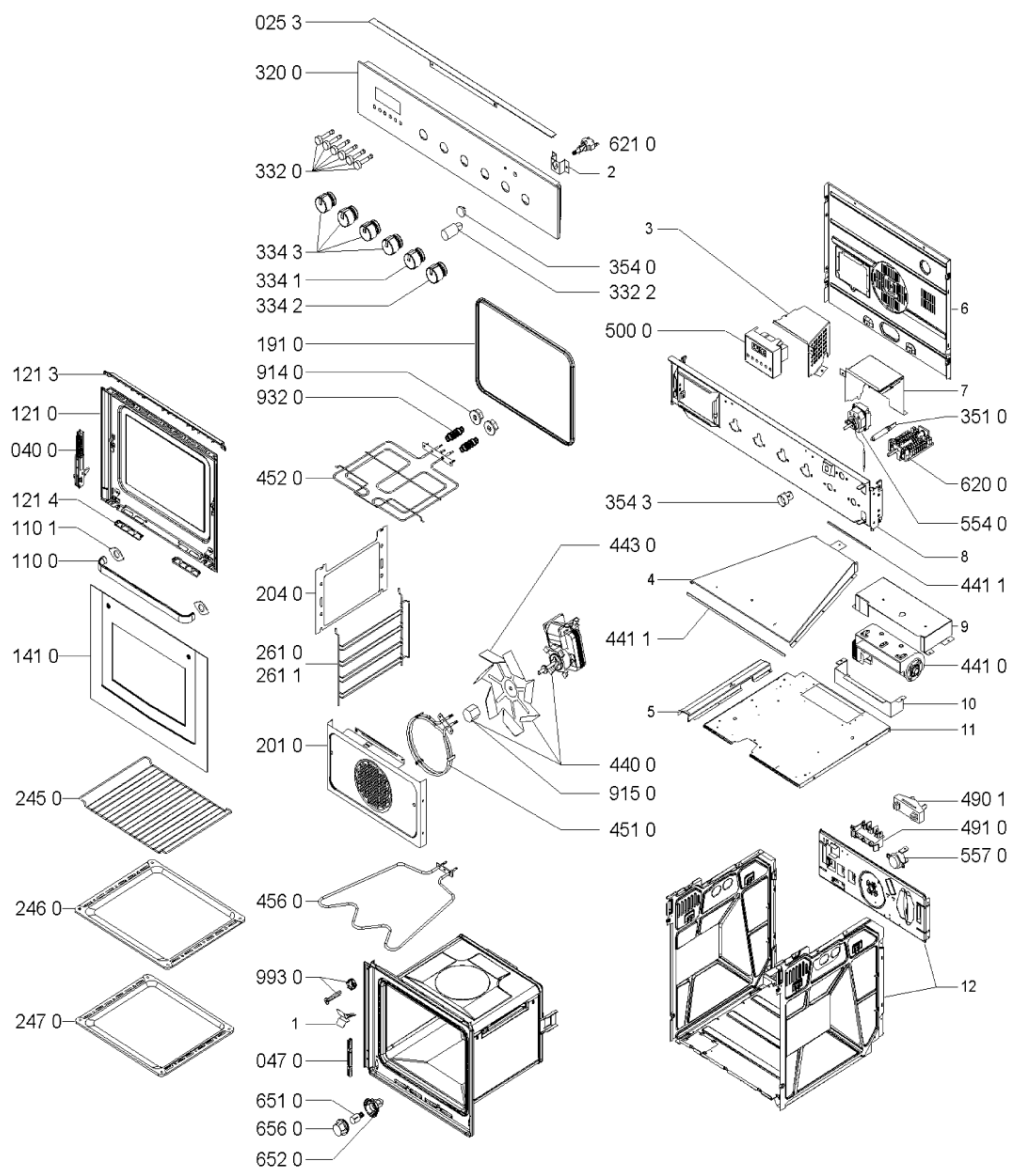

# Whirlpool

Sigla Modello:

**AKP 366 WH    OVENS                    WP**  
**AKP 366 WH**

Codice commerciale:

**857736610000**  
**857736610000**

**KitchenAid**

Whirlpool

Hotpoint

**Bauknecht**

**i** **INDESIT**

WHR65364

Tavole

0000 003 63142

WHR65364

Lista

Ricambi

Rif.	Cod.Ricam	Dal S/N	Al S/N	Sostituto	Descrizione	Notizia	Codice
025 3	481246049497 (C00496716)				profilato super		
040 0	481241719145 (C00314407)			1 x 481241719153 (C00311286)	cerniera		
047 0	481241719137 (C00315492)				supporto cerniera		
110 0	481249868213 (C00318321)			1 x 481249868214 (C00315952)	maniglia porta forno 434x25x43 bianco ew		
110 1	481946248443 (C00315752)				gommino maniglia		
121 0	481244039325 (C00485116)				controporta + vetro interno		
121 3	481246078913 (C00337532)				profilato asole		
121 4	481246098069 (C00342200)				deflectore		
141 0	481245058723 (C00331113)				vetro forno		
191 0	481246688684 (C00315210)			1 x 481246688774 (C00312328)	guarnizione		
201 0	481244269022 (C00341526)			1 x 481244269504 (C00317281)	pannello post. forno		
204 0	481244019702 (C00328118)			1 x 481061084062 (C00345063)	pannello autopulente		
245 0	481945819991 (C00333048)			1 x 481245819334 (C00312479)	griglia forno		
246 0	481941838366 (C00344538)			1 x 481010683241 (C00345048)	piastra forno forno		
247 0	481941838367 (C00382943)				leccarda forno		
261 0	481945868266 (C00338733)			1 x 481010412913 (C00320763)	griglia a balc. access		