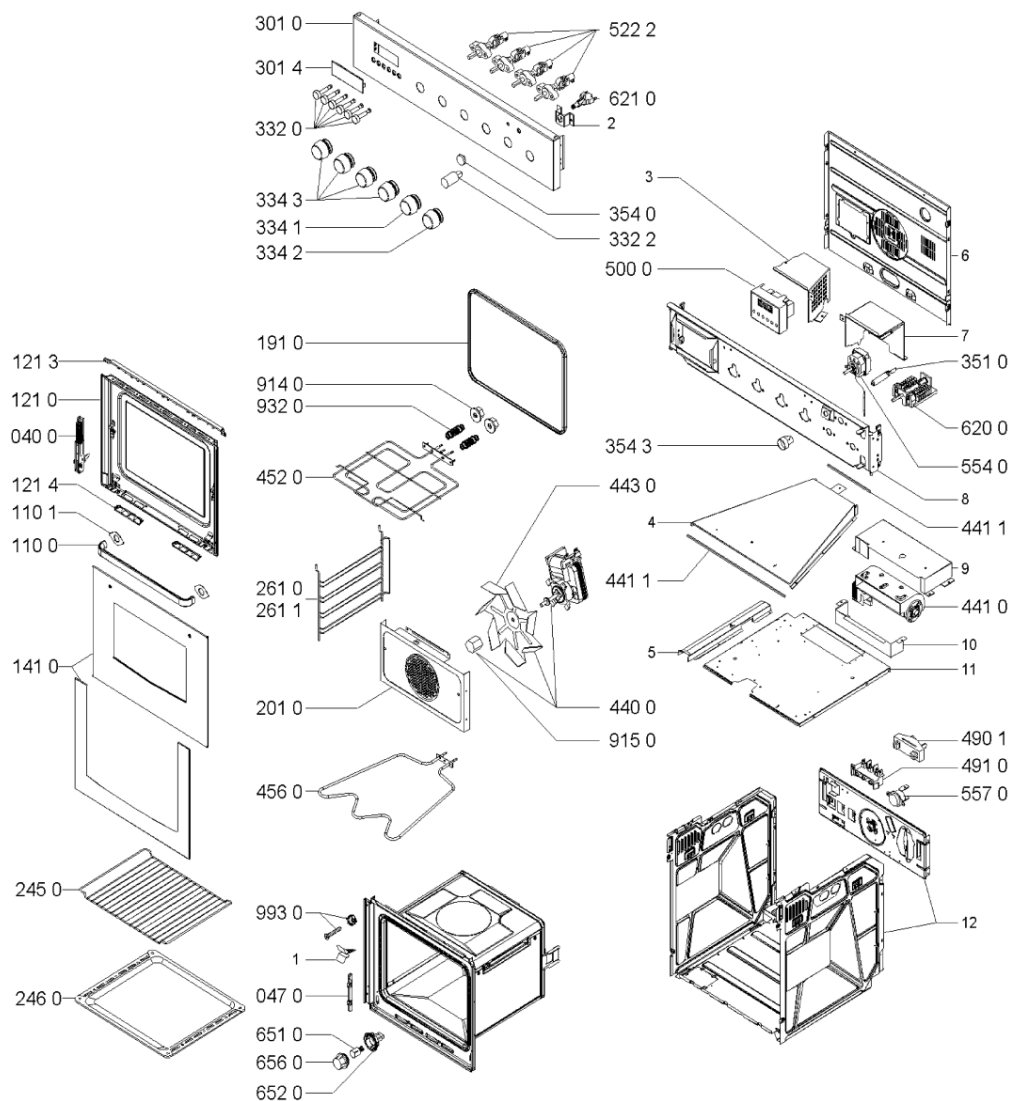

KitchenAid

Whirlpool

Hotpoint

Bauknecht

i INDESIT

WHR70597

Tavole

0000 003 63156

332 0	481241028677 (C00343961)		pulsante timer
332 2	481941029135 (C00378067)		tasto
334 1	481241278979 (C00527699)		manopola termostato
334 2	481241278981 (C00599541)		manopola
334 3	481241278978 (C00599540)		manopola
351 0	481913448424 (C00341479)	1 x 480131000099 (C00312890)	lampada spia
354 0	481946279749 (C00314833)		gemma lampada spia rossa
354 3	481240438607 (C00340181)	1 x 480131000099 (C00312890)	guida spia
440 0	481236118399 (C00315311)	1 x 481010781691 (C00398229)	motoventilatore
441 0	481936118457 (C00587854)		motore tangenziale
441 1	481946818387 (C00333162)	1 x C00522524 (488000522524)	guarnizione convogliatore
443 0	481951548065 (C00312020)	1 x 481010781712 (C00386493)	girante ventilatore
452 0	481225998436 (C00482530)		resistenza
456 0	481225998421 (C00316553)		resistenza inferiore 1150w 230v
490 1	481229068255 (C00327588)	1 x 480121104772 (C00322504)	fissacavo
491 0	481229068271 (C00493035)		morsettiera
500 0	481228219534 (C00591621)		timer
522 2	481952648416 (C00621646)		cardano anteriore
554 0	481228208627 (C00312087)		termostato forno