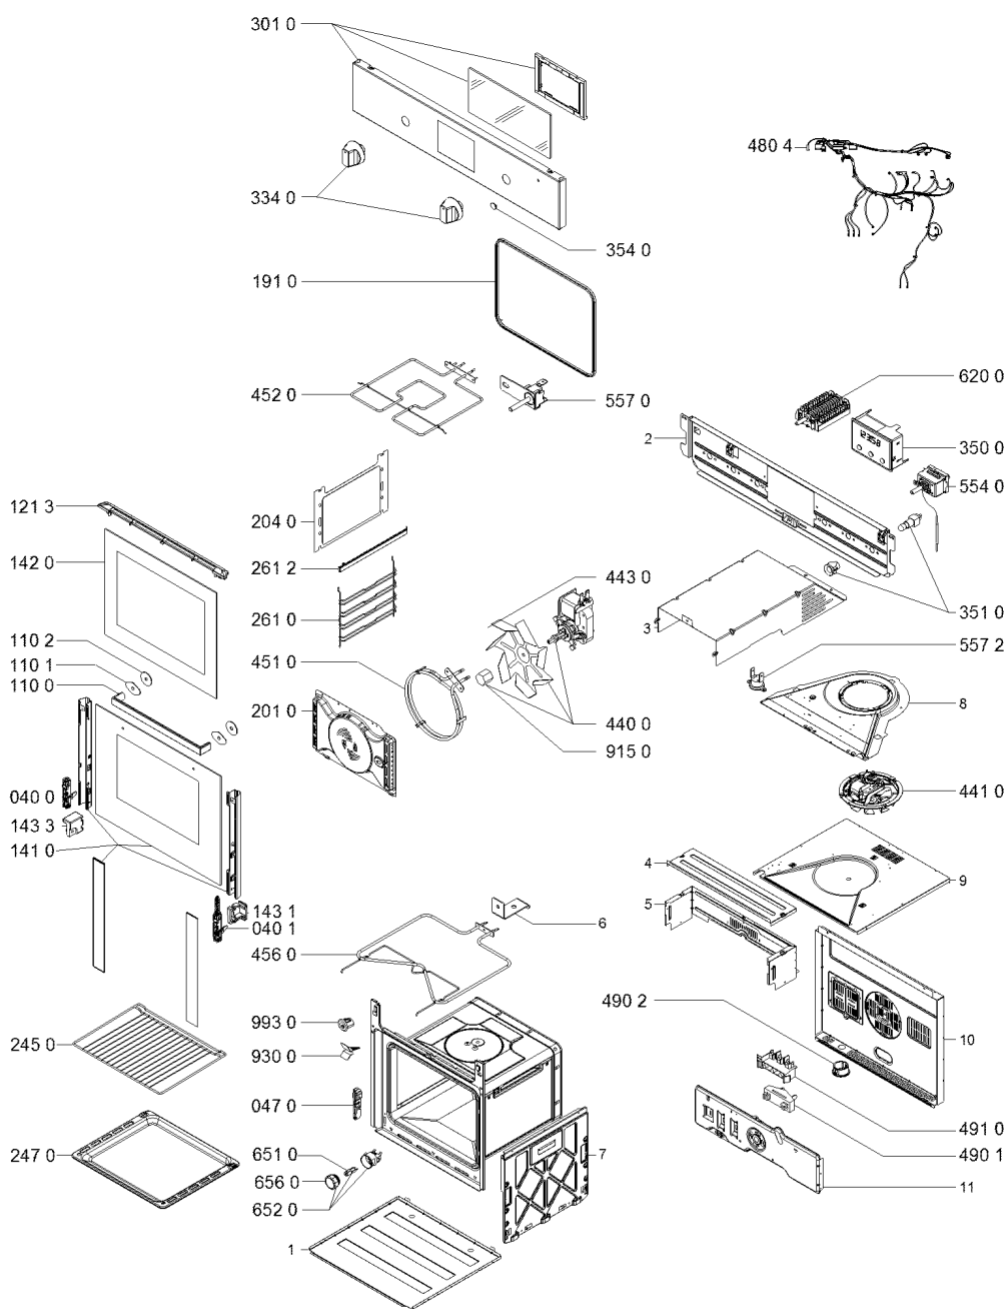

Whirlpool

Hotpoint

**Bauknecht**

**i** INDESIT

LA PRESENTE DOCUMENTAZIONE SI RIVOLGE SOLO A TECNICI QUALIFICATI CHE SONO A CONOSCENZA DELLE RISPETTIVE NORME DI SICUREZZA. SOGGETTA A MODIFICHE

WHR08260

Tavole

4000 107 56627

WHR08260

Lista

Ricambi

Rif.	Cod.Ricam	Dal S/N	Al S/N	Sostituto	Descrizione	Notizia	Codice
0400	481010562919 (C00313316)				cerniera, 2v		
0401	481010562918 (C00312705)				cerniera, 2v		
0470	481010502060 (C00324692)				supporto cerniera		
1100	481010367805 (C00339051)				maniglia porta forno 375,4x25x42		
1101	481246668928 (C00312913)				gommino maniglia		
1102	481246248451 (C00311265)				rondella maniglia		
1213	481246058418 (C00311017)			1 x 481010728768 (C00326366)	deflettore		
1410	481010668710 (C00444733)				vetro forno nero		
1420	481010715956 (C00326336)			1 x 481010545250 (C00318037)	inner glass		
1431	481010505592 (C00324707)				supporto vetro dx		
1433	481010505361 (C00324705)				supporto vetro sx		
1910	481010604774 (C00324985)			1 x C00738192 (488000738192)	guarnizione porta forno		
2010	481010764532 (C00374896)	15 13 / 50323...			leccarda grigio		
2010	481010681235 (C00374885)		15 12 / 50322...		copertur.poster		
2040	481244269782 (C00336335)			1 x 481010817111 (C00447720)	pannello laterale smaltato catalitico		
2450	481010657433 (C00325927)				griglia forno 443 x 375 mm vulcano		