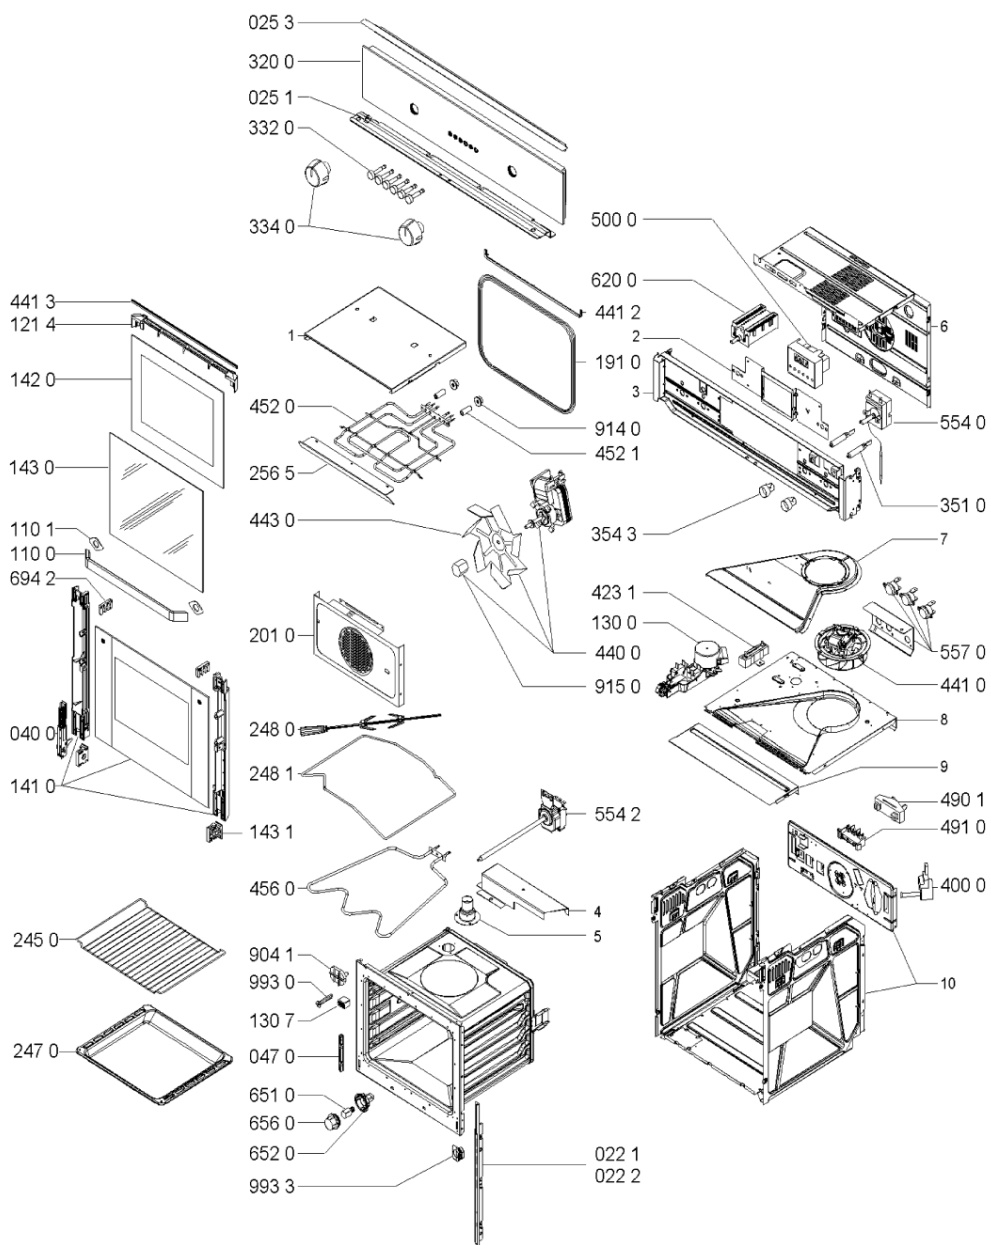

**Bauknecht**

**i** **INDESIT**

WHR76064

Tavole

0000 003 64320

WHR76064

Lista

Ricambi

Rif.	Cod.Ricam	Dal S/N	Al S/N	Sostituto	Descrizione	Notizia	Codice
022 1	481246049551 (C00529607)				profilato lat.		
022 2	481246049549 (C00529606)				profilato lat.		
025 1	481246049522 (C00330287)			1 x 481246088317 (C00330424)	profilato inf.		
025 3	481246049499 (C00330284)				profilato superiore		
040 0	481241719276 (C00329719)			1 x 481241719467 (C00312801)	cerniera		
047 0	481246228608 (C00498391)				cerniera del coperchio		
110 0	481249868188 (C00373558)			1 x 481249818245 (C00490180)	maniglia porta forno		
110 1	481946248456 (C00333076)			1 x 481246668858 (C00313127)	gomma maniglia		
121 4	481244528037 (C00331099)				deflettore porta		
130 0	481241738024 (C00548537)				serratura		
130 7	481246668813 (C00330935)				gommino protezione		
141 0	481245058993 (C00599611)				vetro forno		
142 0	481245058909 (C00587605)				vetro interno		
143 0	481245058942 (C00331122)			1 x 481245059599 (C00312271)	copri vetro		
143 1	481245058908 (C00317299)				distanziale vetri porta		
191 0	481246688768 (C00331500)				guarnizione bocca forno		