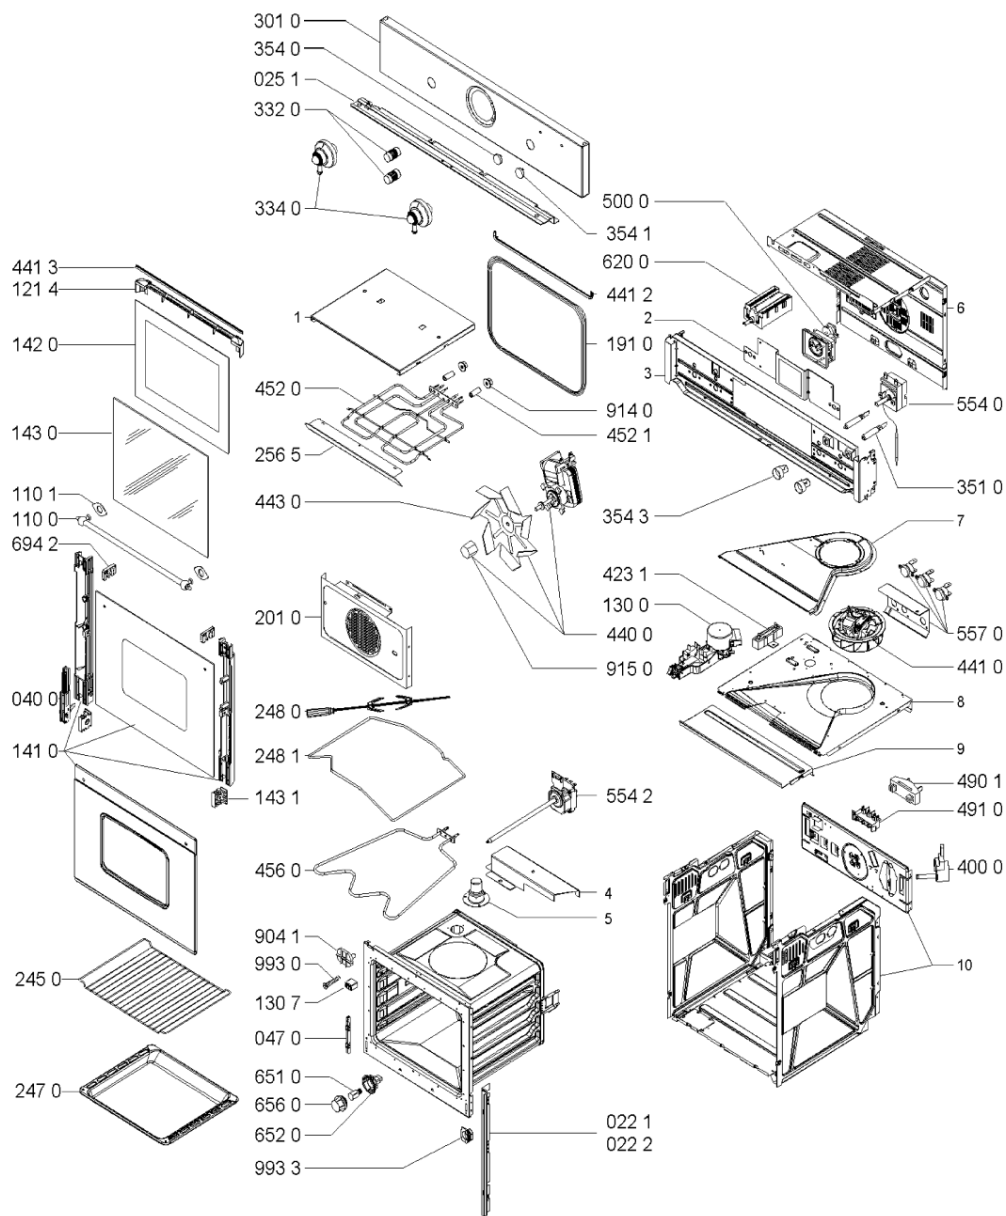

Whirlpool

Sigla Modello:

AKP 439 GR OVENS WP
AKP 439 GR

Codice commerciale:

857743929020
857743929020

KitchenAid

Whirlpool

Hotpoint

Bauknecht

i **INDESIT**

WHR43776

Tavole

0000 003 64049

WHR43776

Lista

Ricambi

Rif.	Cod.Ricam	Dal S/N	Al S/N	Sostituto	Descrizione	Notizia	Codice
022 1	481246049546 (C00529605)				profilato lat.		
022 2	481246049545 (C00529604)				profilato lat.		
025 1	481246049522 (C00330287)			1 x 481246088317 (C00330424)	profilato inf.		
040 0	481241719276 (C00329719)			1 x 481241719467 (C00312801)	cerniera		
047 0	481246228608 (C00498391)				cerniera del coperchio		
110 0	481249858205 (C00487799)			1 x 481949878086 (C00340087)	maniglia porta brunita opaca		
110 1	481946248456 (C00333076)			1 x 481246668858 (C00313127)	gomma maniglia		
121 4	481244528037 (C00331099)				deflettore porta		
130 0	481241738024 (C00548537)				serratura		
130 7	481246668813 (C00330935)				gommino protezione		
141 0	481245058956 (C00599607)				vetro forno		
142 0	481245058909 (C00587605)				vetro interno		
143 0	481245058907 (C00331115)			1 x 481060218732 (C00326560)	vetro porta fredda		
143 1	481245058908 (C00317299)				distanziale vetri porta		
191 0	481246688768 (C00331500)				guarnizione bocca forno		
201 0	481244269446 (C00491794)				pannello posteriore		