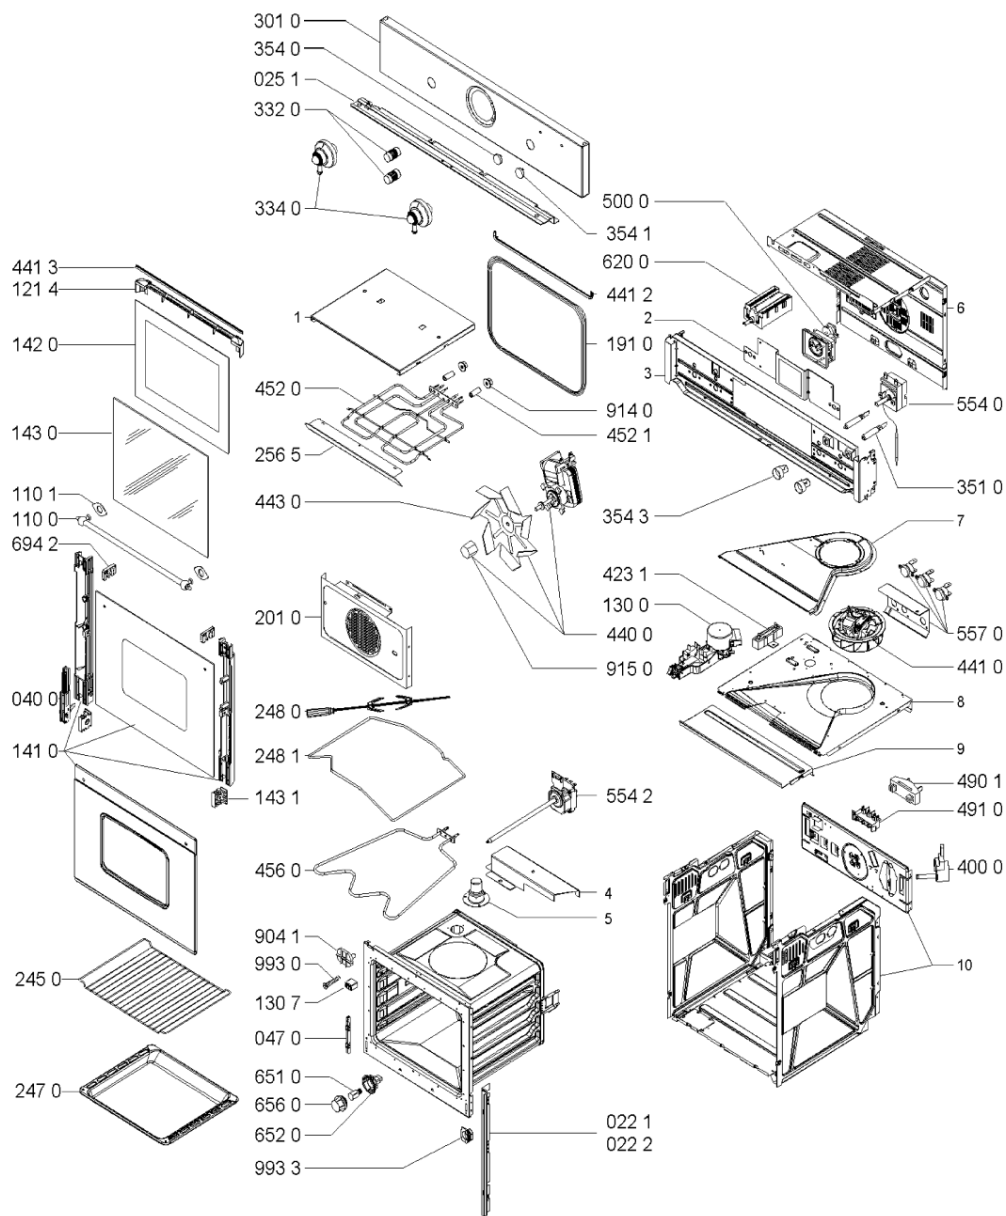

Bauknecht

i **INDESIT**

WHR43775

Tavole

0000 003 64049

WHR43775

Lista

Ricambi

Rif.	Cod.Ricam	Dal S/N	Al S/N	Sostituto	Descrizione	Notizia	Codice
022 1	481246049546 (C00529605)				profilato lat.		
022 2	481246049545 (C00529604)				profilato lat.		
025 1	481246049522 (C00330287)			1 x 481246088317 (C00330424)	profilato inf.		
040 0	481241719276 (C00329719)			1 x 481241719467 (C00312801)	cerniera		
047 0	481246228608 (C00498391)				cerniera del coperchio		
110 0	481249858205 (C00487799)			1 x 481949878086 (C00340087)	maniglia porta brunita opaca		
110 1	481946248456 (C00333076)			1 x 481246668858 (C00313127)	gomma maniglia		
121 4	481244528037 (C00331099)				deflettore porta		
130 0	481241738024 (C00548537)				serratura		
130 7	481246668813 (C00330935)				gommino protezione		
141 0	481245058955 (C00485321)				vetro forno		
142 0	481245058909 (C00587605)				vetro interno		
143 0	481245058907 (C00331115)			1 x 481060218732 (C00326560)	vetro porta fredda		
143 1	481245058908 (C00317299)				distanziale vetri porta		
191 0	481246688768 (C00331500)				guarnizione bocca forno		
201 0	481244269446 (C00491794)				pannello posteriore		