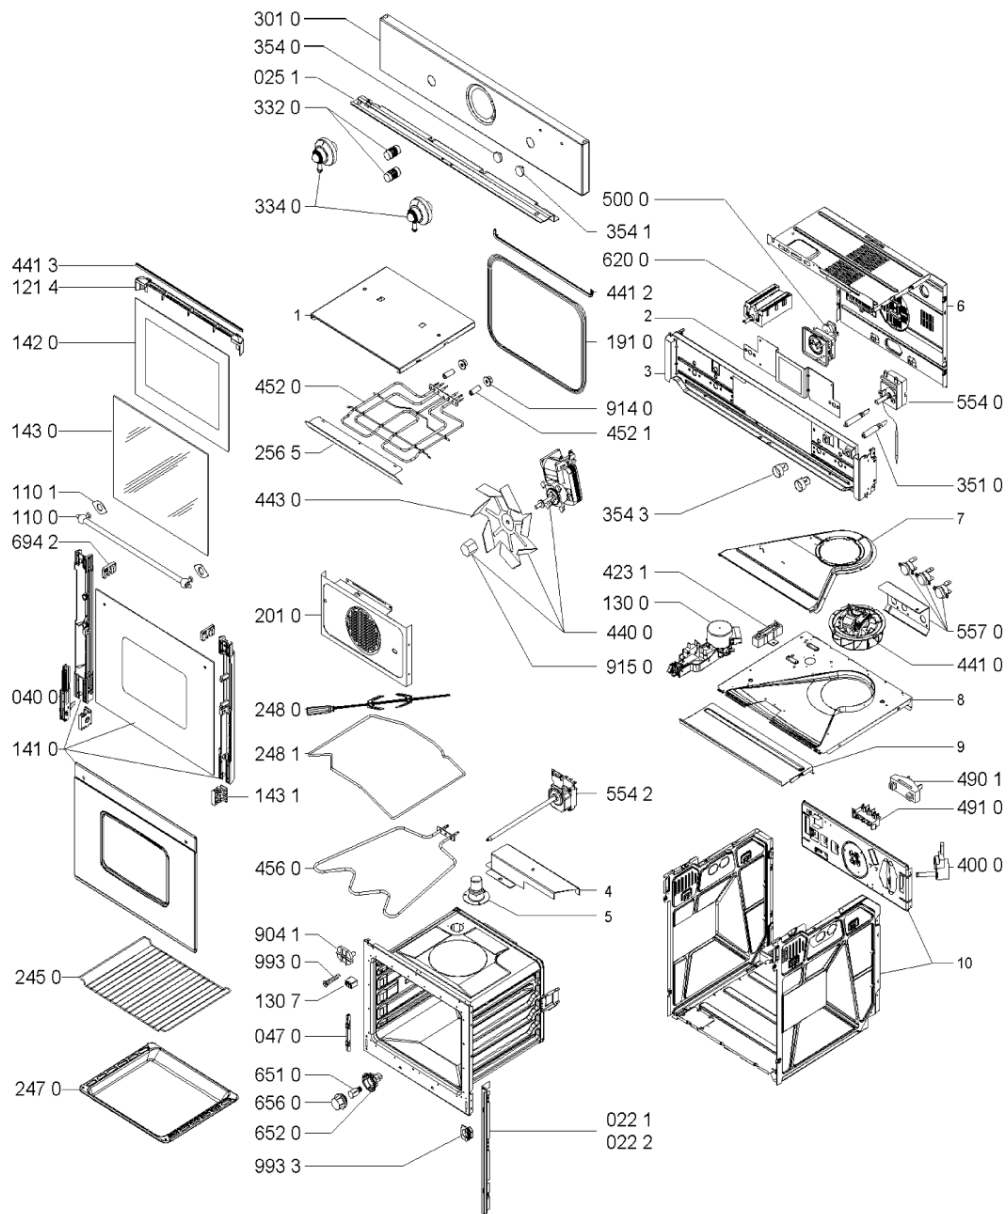

**KitchenAid**

Whirlpool

Hotpoint

**Bauknecht**

**i** **INDESIT**

WHR43774

Tavole

0000 003 64049

WHR43774

Lista

Ricambi

Rif.	Cod.Ricam	Dal S/N	Al S/N	Sostituto	Descrizione	Notizia	Codice
022 1	481246049546 (C00529605)				profilato lat.		
022 2	481246049545 (C00529604)				profilato lat.		
025 1	481246049522 (C00330287)			1 x 481246088317 (C00330424)	profilato inf.		
040 0	481241719276 (C00329719)			1 x 481241719467 (C00312801)	cerniera		
047 0	481246228608 (C00498391)				cerniera del coperchio		
110 0	481249858205 (C00487799)			1 x 481949878086 (C00340087)	maniglia porta brunita opaca		
110 1	481946248456 (C00333076)			1 x 481246668858 (C00313127)	gomma maniglia		
121 4	481244528037 (C00331099)				deflettore porta		
130 0	481241738024 (C00548537)				serratura		
130 7	481246668813 (C00330935)				gommino protezione		
141 0	481245058954 (C00507606)				vetro forno		
142 0	481245058909 (C00587605)				vetro interno		
143 0	481245058907 (C00331115)			1 x 481060218732 (C00326560)	vetro porta fredda		
143 1	481245058908 (C00317299)				distanziale vetri porta		
191 0	481246688768 (C00331500)				guarnizione bocca forno		
201 0	481244269446 (C00491794)				pannello posteriore		