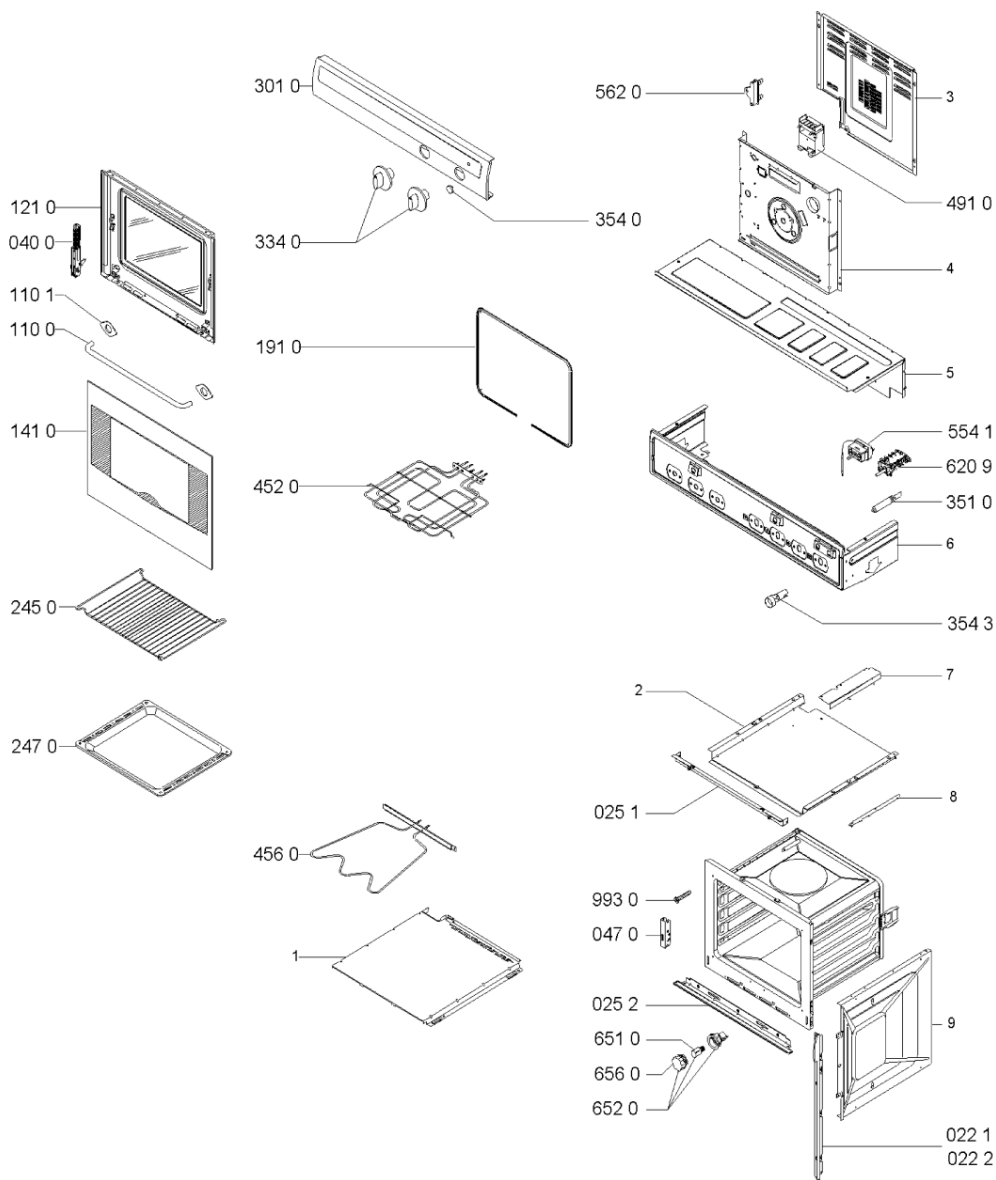

Hotpoint

Bauknecht

i INDESIT

LA PRESENTE DOCUMENTAZIONE SI RIVOLGE SOLO A TECNICI QUALIFICATI CHE SONO A CONOSCENZA DELLE RISPETTIVE NORME DI SICUREZZA. SOGGETTA A MODIFICHE

WHR103536

Tavole

0000 003 51251

WHR103536

Lista

Ricambi

Rif.	Cod.Ricam	Dal S/N	Al S/N	Sostituto	Descrizione	Notizia	Codice
022 1	481946078914 (C00605777)				profilato lat.		
022 2	481946078913 (C00605776)				profilato lat.		
025 1	481946089318 (C00591982)				profilato inf.		
025 2	481946078844 (C00316171)				profilato inf.		
040 0	481941719457 (C00312950)			1 x 481241719153 (C00311286)	cerniera		
047 0	481946689197 (C00313848)			1 x 481241718837 (C00312362)	portacarrucola		
110 0	481949878065 (C00340096)			1 x 481949878066 (C00340088)	maniglia porta		
110 1	481946248456 (C00333076)			1 x 481246668858 (C00313127)	gomma maniglia		
121 0	481944239502 (C00316167)				controporta + vetro interno		
141 0	481945058521 (C00605755)				vetro forno		
191 0	481946818109 (C00311333)				guarnizione porta forno 1045mm		
245 0	481945819991 (C00333048)			1 x 481245819334 (C00312479)	griglia forno		
247 0	481941838367 (C00382943)				leccarda forno		
301 0	481245319382 (C00759020)				panel control		
334 0	481941129023 (C00487981)				manopola		
351 0	481913448424 (C00341479)			1 x 480131000099 (C00312890)	lampada spia		