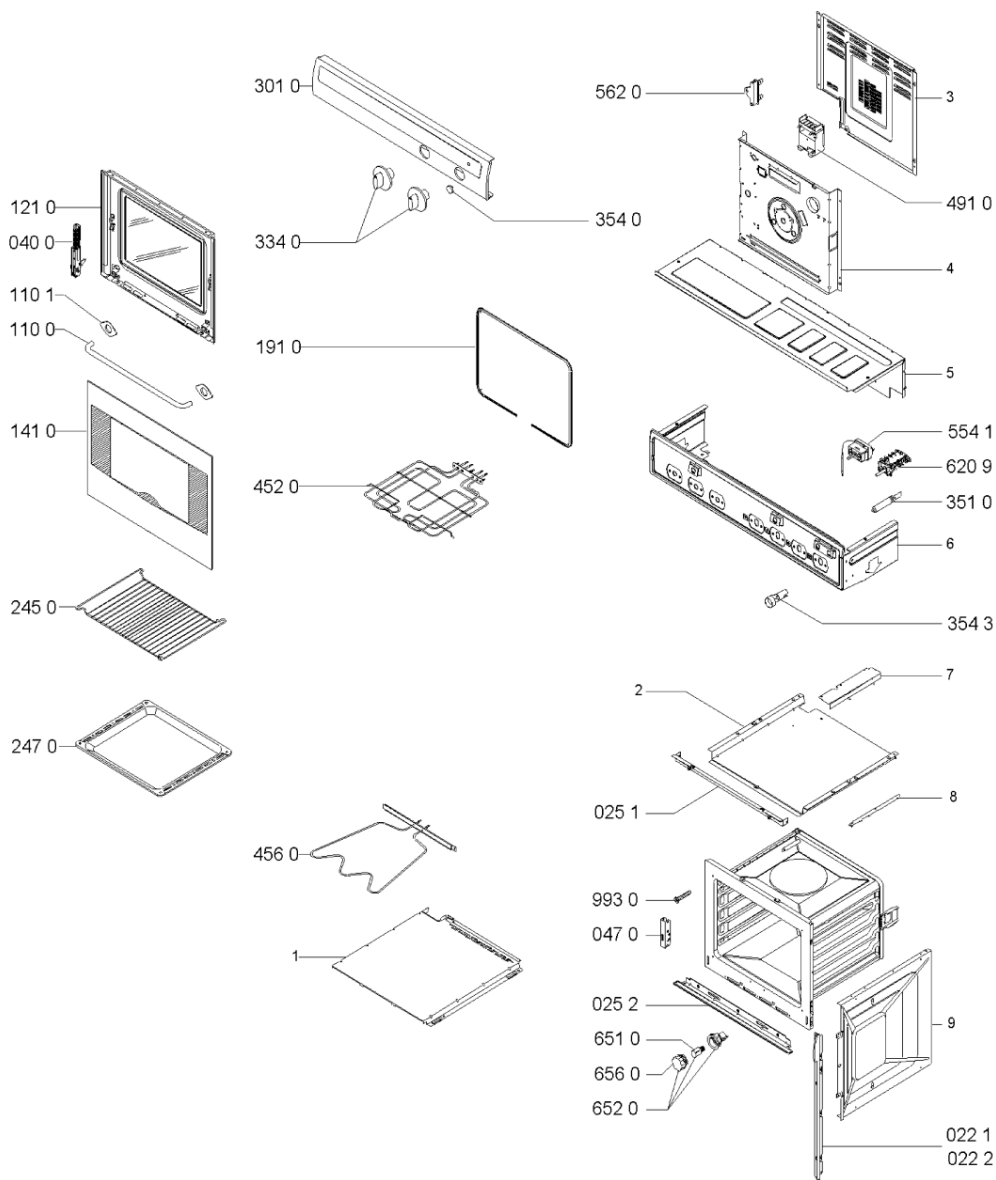

Hotpoint

Bauknecht

i INDESIT

LA PRESENTE DOCUMENTAZIONE SI RIVOLGE SOLO A TECNICI QUALIFICATI CHE SONO A CONOSCENZA DELLE RISPETTIVE NORME DI SICUREZZA. SOGGETTA A MODIFICHE

WHR103537

Tavole

0000 003 51251

WHR103537

Lista

Ricambi

Rif.	Cod.Ricam	Dal S/N	Al S/N	Sostituto	Descrizione	Notizia	Codice
022 1	481946078916 (C00599961)				profilato lat.		
022 2	481946078915 (C00599960)				profilato lat.		
025 1	481946089318 (C00591982)				profilato inf.		
025 2	481946078849 (C00486692)			1 x 481246068641 (C00319309)	profilato raccogliocce		
040 0	481941719457 (C00312950)			1 x 481241719153 (C00311286)	cerniera		
047 0	481946689197 (C00313848)			1 x 481241718837 (C00312362)	portacarrucola		
110 0	481949878066 (C00340088)				maniglia porta forno		
110 1	481946248456 (C00333076)			1 x 481246668858 (C00313127)	gomma maniglia		
121 0	481944239502 (C00316167)				controporta + vetro interno		
141 0	481245058176 (C00382469)				vetro forno		
191 0	481946818109 (C00311333)				guarnizione porta forno 1045mm		
245 0	481945819991 (C00333048)			1 x 481245819334 (C00312479)	griglia forno		
247 0	481941838367 (C00382943)				leccarda forno		
301 0	481245318975 (C00759021)				panel control		
334 0	481941129024 (C00487982)				manopola		
351 0	481913448424 (C00341479)			1 x 480131000099 (C00312890)	lampada spia		