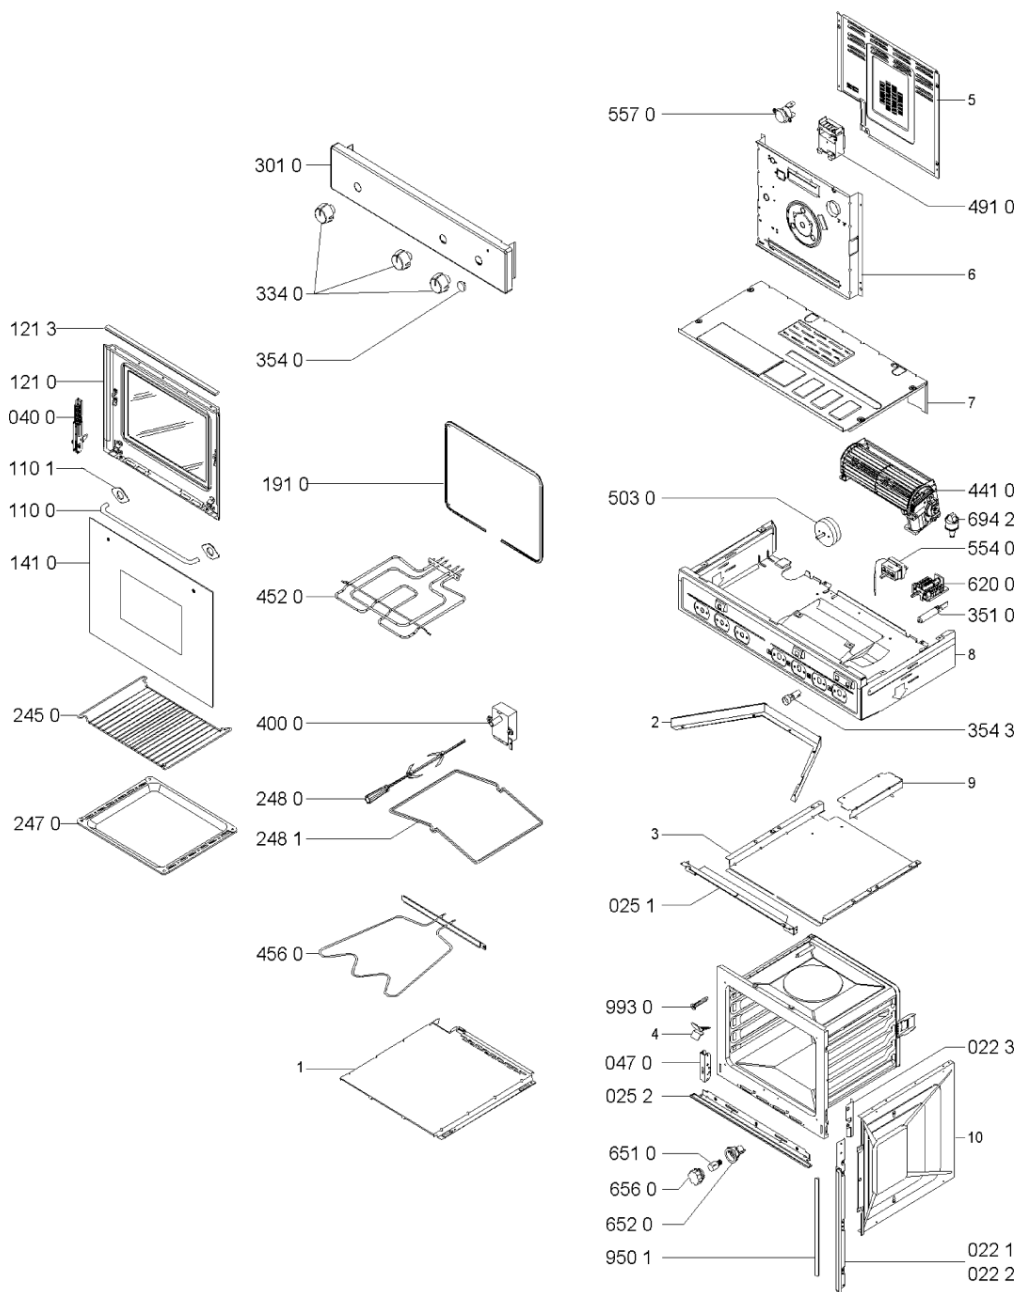

Whirlpool

Sigla Modello:

AKP 520 IX OVENS WP
AKP 520 IX

Codice commerciale:

857752001020
857752001020

KitchenAid

Whirlpool

Hotpoint

Bauknecht

i **INDESIT**

WHR65370

Tavole

0000 003 62295

WHR65370

Lista

Ricambi

Rif.	Cod.Ricam	Dal S/N	Al S/N	Sostituto	Descrizione	Notizia	Codice
022 1	481246078987 (C00498357)				profilato lat. sinistro		
022 2	481246078986 (C00337490)				profilato lat. destro		
022 3	481931039642 (C00317282)				squadretta sx+dx profi		
025 1	481946078628 (C00335219)				profilato inf. mascherina		
025 2	481946078321 (C00335290)				listello raccogliocce		
040 0	481241718838 (C00312602)			1 x 481241719153 (C00311286)	hinge		
047 0	481241718837 (C00312362)				portacarrucola		
110 0	481949878005 (C00317380)				maniglia porta forno inox (+dada)		
110 1	481946248456 (C00333076)			1 x 481246668858 (C00313127)	gomma maniglia		
121 0	481244058169 (C00339002)				controporta+ vetro interno		
121 3	481946089431 (C00315286)				listello cop. asole		
141 0	481245058361 (C00485242)				vetro esterno porta forno		
191 0	481946818109 (C00311333)				guarnizione porta forno 1045mm		
245 0	481945819991 (C00333048)			1 x 481245819334 (C00312479)	griglia forno		
247 0	481941838367 (C00382943)				leccarda forno		
248 0	481953588006 (C00492700)				asta spiedo assieme		