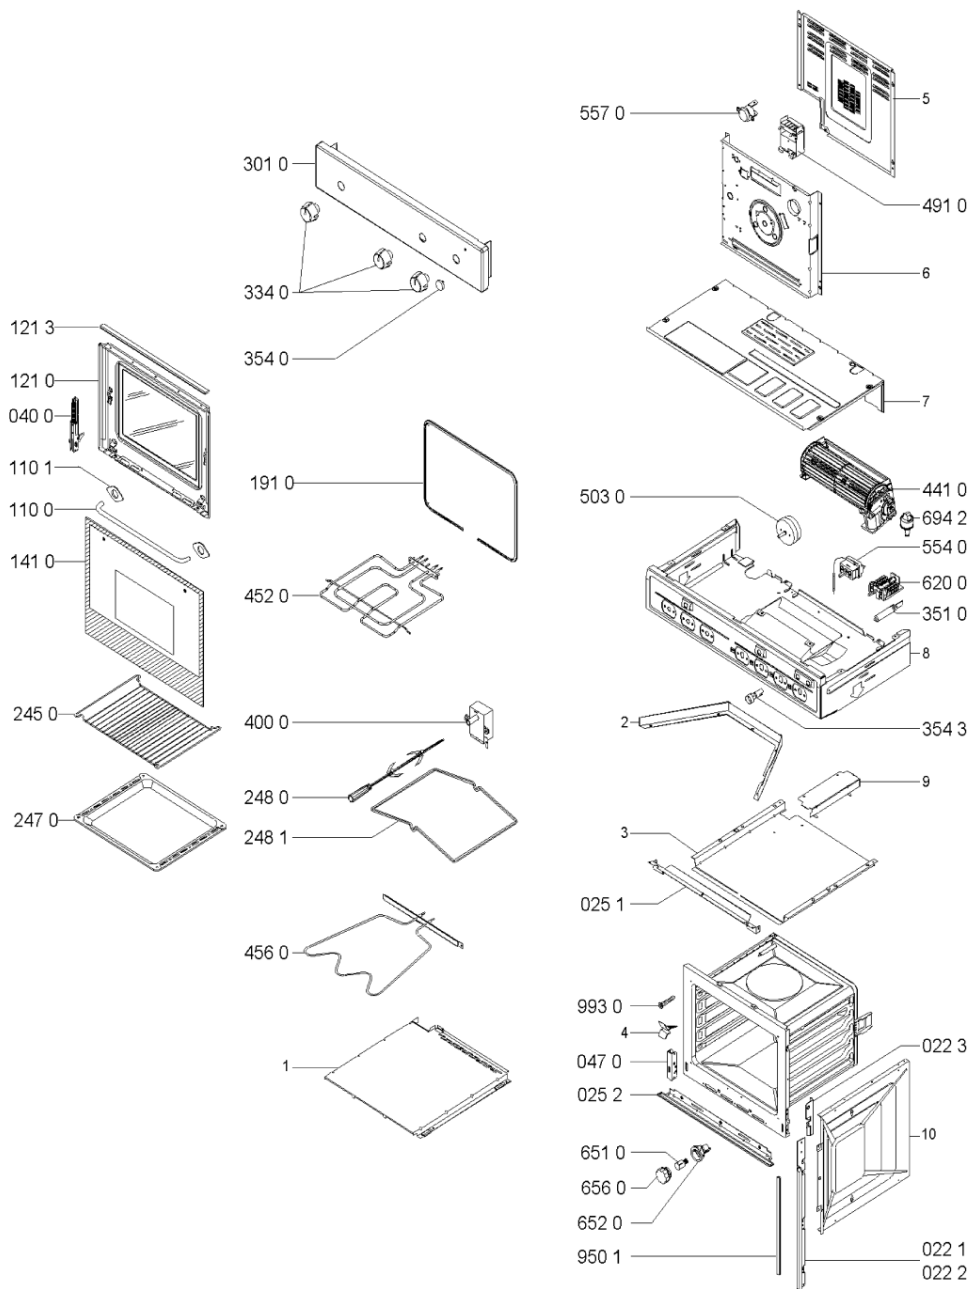

# Whirlpool

Sigla Modello:

**AKP 520 NB      OVENS      WP**  
**AKP 520 NB**

Codice commerciale:

**857752001010**  
**857752001010**

**KitchenAid**

Whirlpool

Hotpoint

**Bauknecht**

**i** **INDESIT**

WHR83837

Tavole

0000 003 62293

WHR83837

Lista

Ricambi

Rif.	Cod.Ricam	Dal S/N	Al S/N	Sostituto	Descrizione	Notizia	Codice
022 1	481946078488 (C00335197)				profilato laterale sx		
022 2	481946078487 (C00337482)				profilato lateral		
022 3	481931039642 (C00317282)				squadretta sx+dx profi		
025 1	481946078628 (C00335219)				profilato inf. mascherina		
025 2	481946078851 (C00335220)			1 x 481246068641 (C00319309)	profilato inf. raccogl		
040 0	481241718838 (C00312602)			1 x 481241719153 (C00311286)	hinge		
047 0	481241718837 (C00312362)				portacarrucola		
110 0	481949878067 (C00599984)				maniglia porta		
110 1	481946248456 (C00333076)			1 x 481246668858 (C00313127)	gomma maniglia		
121 0	481244058168 (C00485119)				controporta + vetro interno		
121 3	481946089431 (C00315286)				listello cop. asole		
141 0	481245058196 (C00518031)				vetro esterno porta forno nero		
191 0	481946818109 (C00311333)				guarnizione porta forno 1045mm		
245 0	481945819991 (C00333048)			1 x 481245819334 (C00312479)	griglia forno		
247 0	481941838367 (C00382943)				leccarda forno		
248 0	481953588006 (C00492700)				asta spiedo assieme		