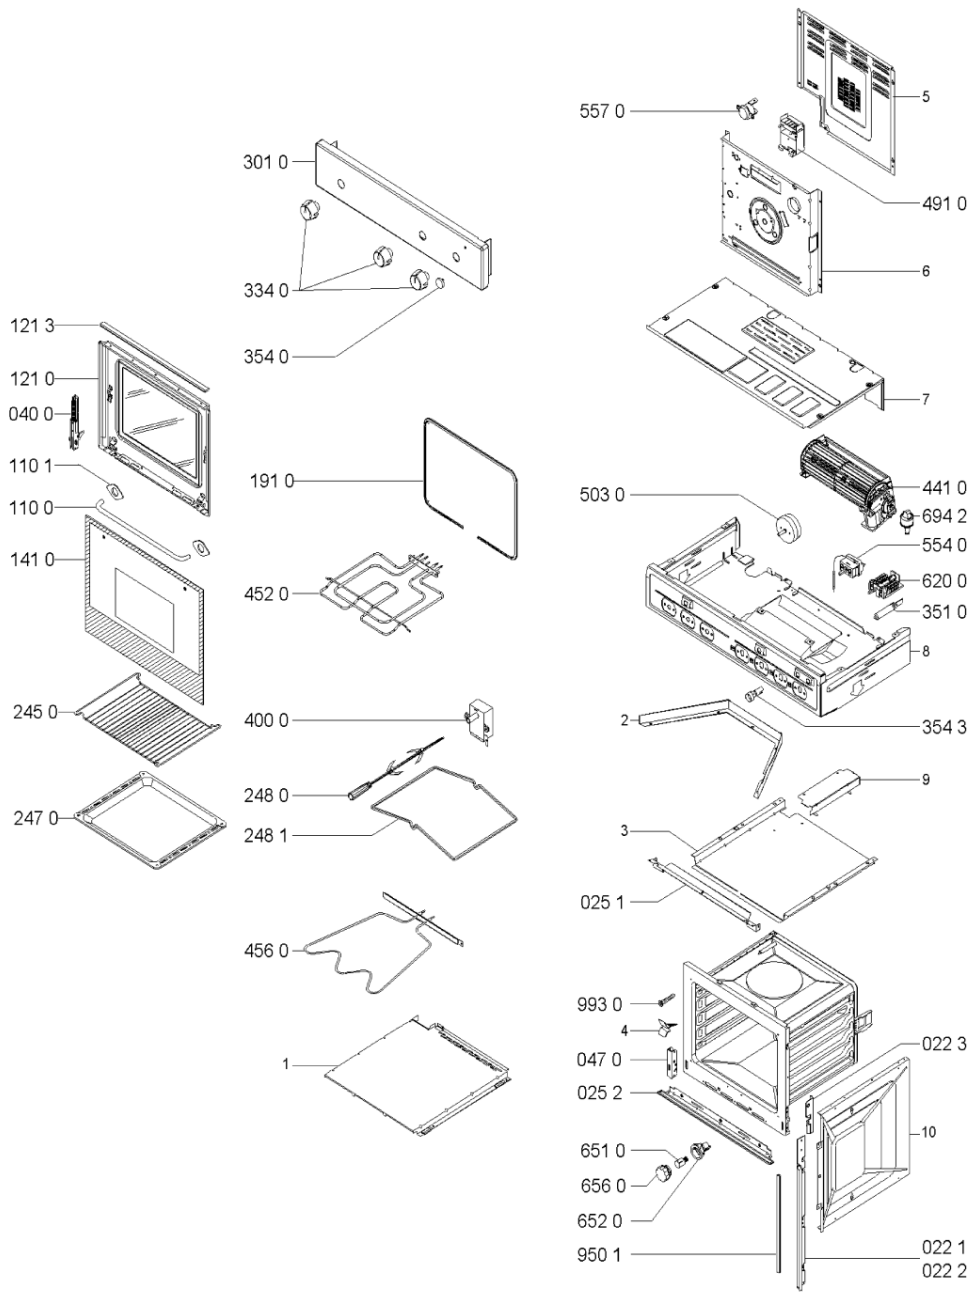

# Whirlpool

Sigla Modello:

**AKP 520 WH      OVENS                  WP**  
**AKP 520 WH**

Codice commerciale:

**857752001000**  
**857752001000**

**KitchenAid**

Whirlpool

Hotpoint

**Bauknecht**

**i** **INDESIT**

WHR70603

Tavole

0000 003 62293

WHR70603

Lista

Ricambi

Rif.	Cod.Ricam	Dal S/N	Al S/N	Sostituto	Descrizione	Notizia	Codice
022 1	481946078449 (C00335196)				profilato laterale sx bianco		
022 2	481946078448 (C00337481)				profilato laterale dx bianco		
022 3	481931039642 (C00317282)				squadretta sx+dx profi		
025 1	481946078628 (C00335219)				profilato inf. mascherina		
025 2	481946078849 (C00486692)			1 x 481246068641 (C00319309)	profilato raccogliocce		
040 0	481241718838 (C00312602)			1 x 481241719153 (C00311286)	hinge		
047 0	481241718837 (C00312362)				portacarrucola		
110 0	481949878066 (C00340088)				maniglia porta forno		
110 1	481946248456 (C00333076)			1 x 481246668858 (C00313127)	gomma maniglia		
121 0	481244058168 (C00485119)				controporta + vetro interno		
121 3	481946089431 (C00315286)				listello cop. asole		
141 0	481245058357 (C00485241)				vetro esterno porta forno		
191 0	481946818109 (C00311333)				guarnizione porta forno 1045mm		
245 0	481945819991 (C00333048)			1 x 481245819334 (C00312479)	griglia forno		
247 0	481941838367 (C00382943)				leccarda forno		
248 0	481953588006 (C00492700)				asta spiedo assieme		