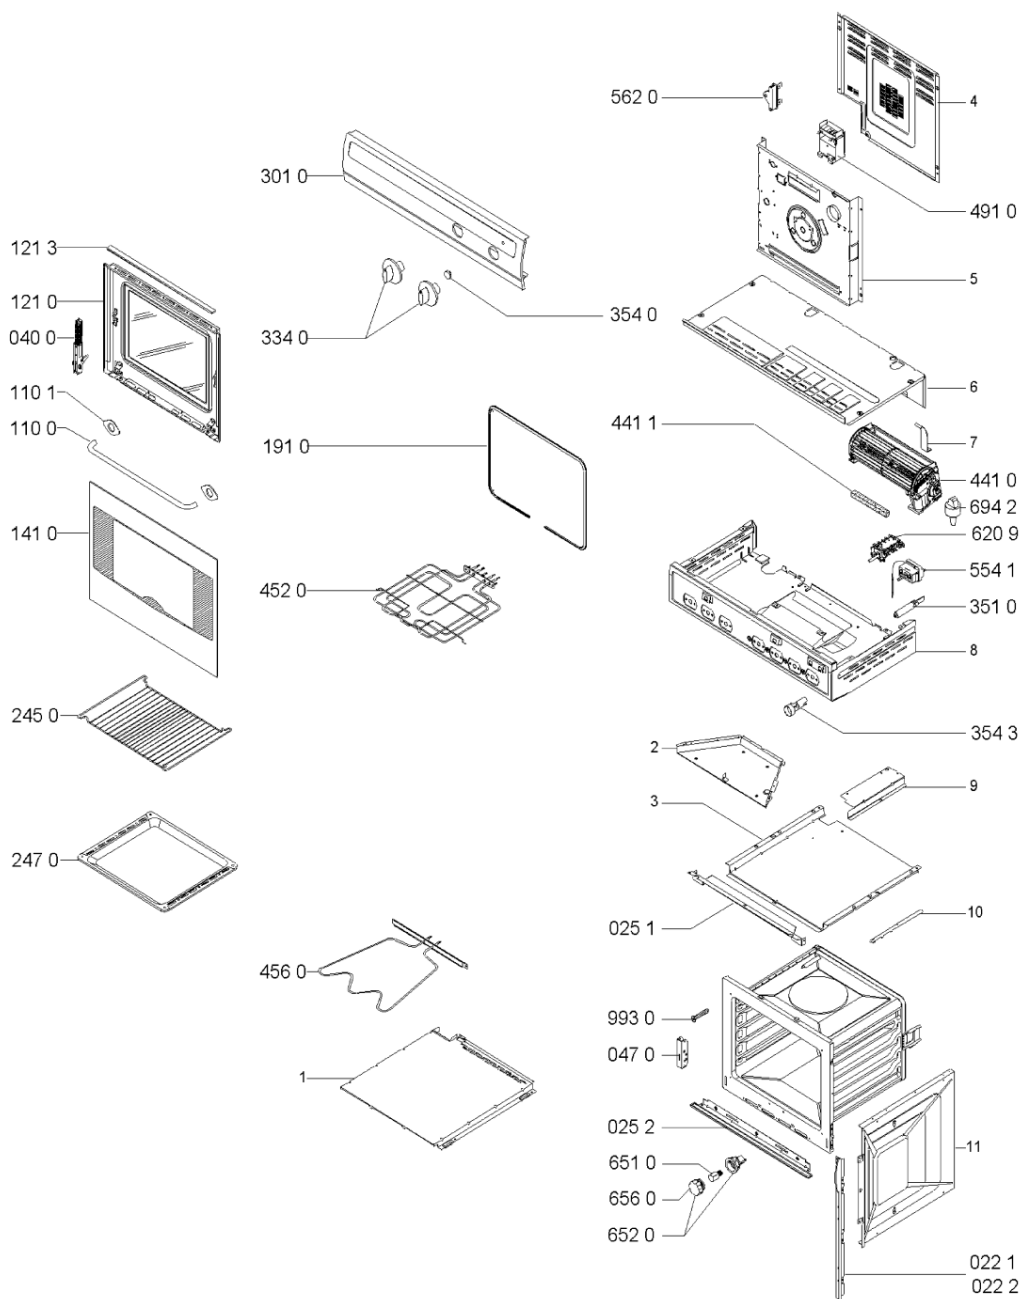

Hotpoint

Bauknecht

i INDESIT

LA PRESENTE DOCUMENTAZIONE SI RIVOLGE SOLO A TECNICI QUALIFICATI CHE SONO A CONOSCENZA DELLE RISPETTIVE NORME DI SICUREZZA. SOGGETTA A MODIFICHE

WHR103547

Tavole

0000 003 51266

WHR103547

Lista

Ricambi

Rif.	Cod.Ricam	Dal S/N	Al S/N	Sostituto	Descrizione	Notizia	Codice
022 1	481946078916 (C00599961)				profilato lat.		
022 2	481946078915 (C00599960)				profilato lat.		
025 1	481946078627 (C00335222)				profilato inf. mascherina		
025 2	481946078849 (C00486692)			1 x 481246068641 (C00319309)	profilato raccogliocce		
040 0	481941719457 (C00312950)			1 x 481241719153 (C00311286)	cerniera		
047 0	481240478253 (C00555153)				staffa		
110 0	481949878066 (C00340088)				maniglia porta forno		
110 1	481946248456 (C00333076)			1 x 481246668858 (C00313127)	gomma maniglia		
121 0	481944239185 (C00759066)				innerdoor,oven		
121 3	481946089431 (C00315286)				listello cop. asole		
141 0	481245058176 (C00382469)				vetro forno		
191 0	481946818109 (C00311333)				guarnizione porta forno 1045mm		
245 0	481945819991 (C00333048)			1 x 481245819334 (C00312479)	griglia forno		
247 0	481941838367 (C00382943)				leccarda forno		
301 0	481245318975 (C00759021)				panel control		
334 0	481941129024 (C00487982)				manopola		