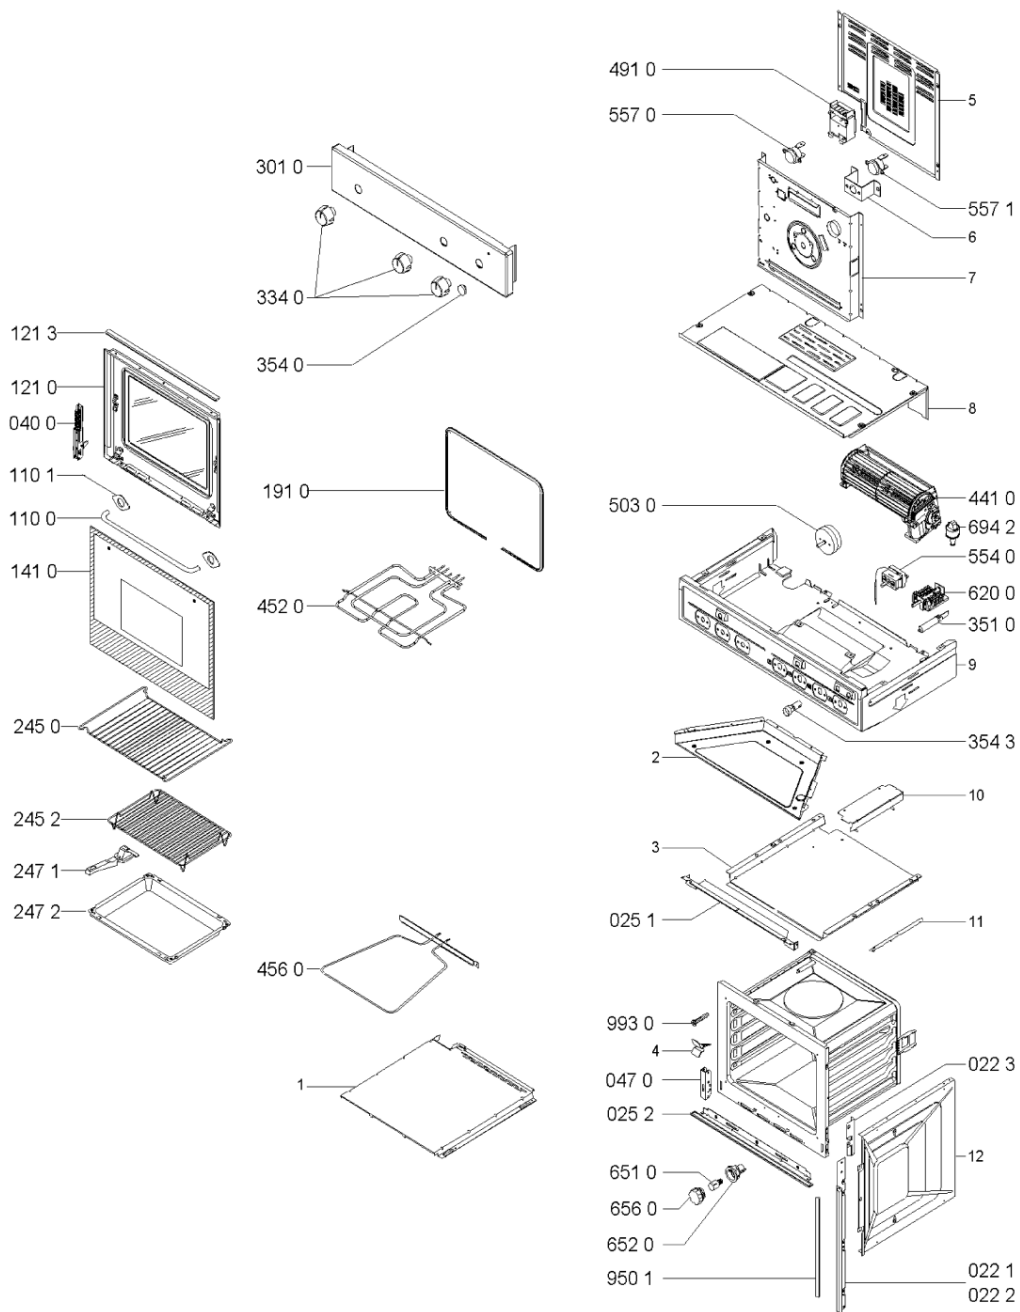

Whirlpool

Hotpoint

Bauknecht

i INDESIT

LA PRESENTE DOCUMENTAZIONE SI RIVOLGE SOLO A TECNICI QUALIFICATI CHE SONO A CONOSCENZA DELLE RISPETTIVE NORME DI SICUREZZA. SOGGETTA A MODIFICHE

WHR05643

Tavole

0000 003 60732

WHR05643

Lista

Ricambi

Rif.	Cod.Ricam	Dal S/N	Al S/N	Sostituto	Descrizione	Notizia	Codice
022 1	481946078449 (C00335196)				profilato laterale sx bianco		
022 2	481946078448 (C00337481)				profilato laterale dx bianco		
022 3	481931039642 (C00317282)				squadretta sx+dx profi		
025 1	481946078628 (C00335219)				profilato inf. mascherina		
025 2	481946078321 (C00335290)				listello raccogliocce		
040 0	481241718838 (C00312602)			1 x 481241719153 (C00311286)	hinge		
047 0	481241718837 (C00312362)				portacarrucola		
110 0	481949878066 (C00340088)				maniglia porta forno		
110 1	481946248456 (C00333076)			1 x 481246668858 (C00313127)	gomma maniglia		
121 0	481944239501 (C00312076)				controporta + vetro interno		
121 3	481946089431 (C00315286)				listello cop. asole		
141 0	481245058195 (C00337902)				vetro esterno porta forno		
191 0	481946818109 (C00311333)				guarnizione porta forno 1045mm		
245 0	481945819991 (C00333048)			1 x 481245819334 (C00312479)	griglia forno		
245 2	481945819538 (C00315603)			1 x 481060116931 (C00314720)	griglia grill		
247 1	481939548003 (C00317859)				pinza griglia		