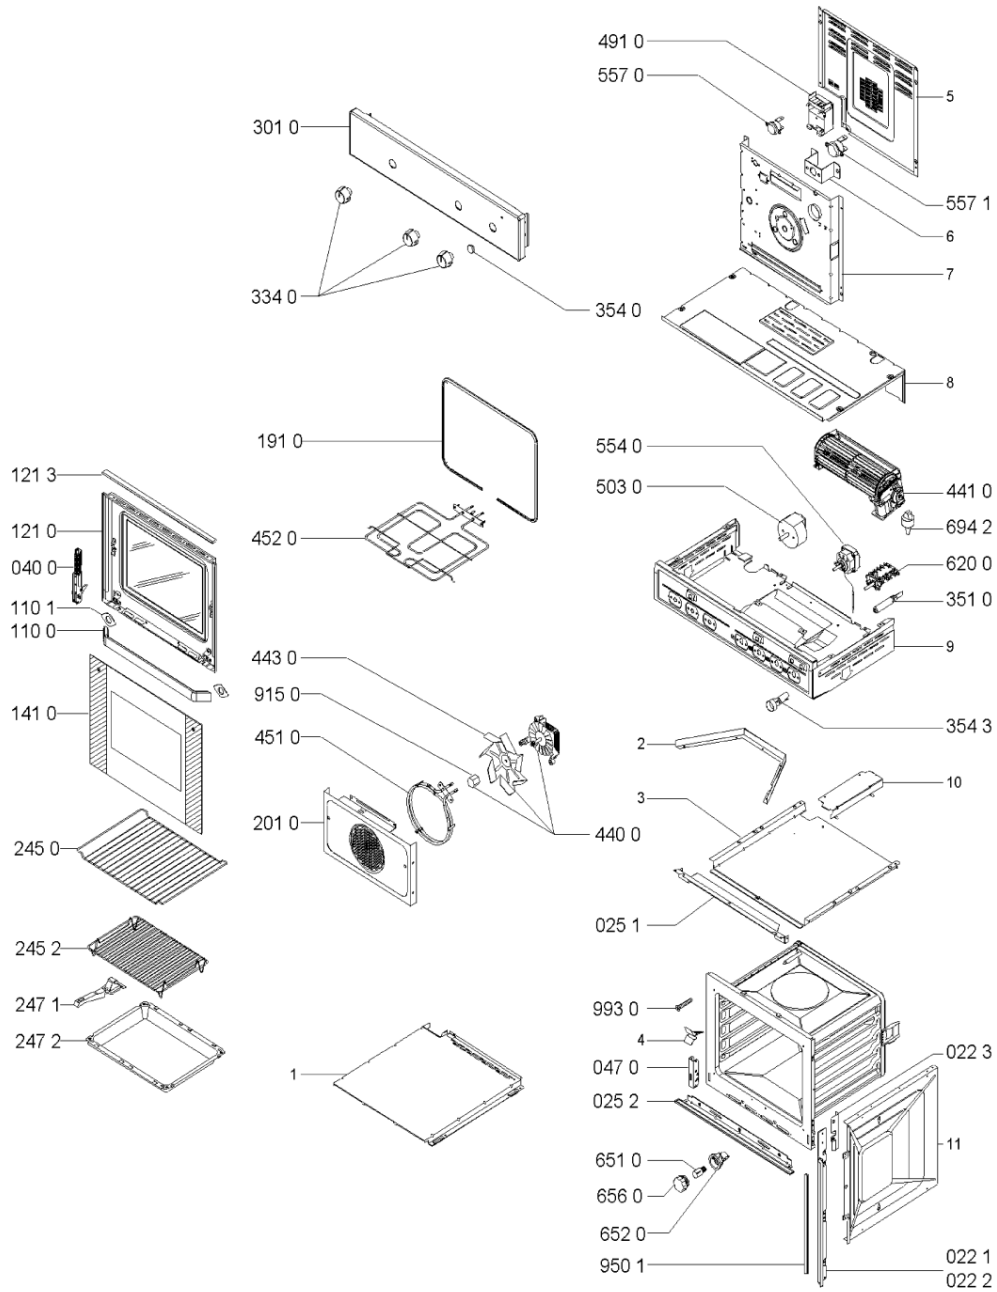

Whirlpool

Sigla Modello:

AKP 529 WH OVENS WP
AKP 529 WH

Codice commerciale:

857752915000
857752915000

KitchenAid

Whirlpool

Hotpoint

Bauknecht

i **INDESIT**

WHR70607

Tavole

0000 003 63182

WHR70607

Lista

Ricambi

Rif.	Cod.Ricam	Dal S/N	Al S/N	Sostituto	Descrizione	Notizia	Codice
022 1	481946078827 (C00599959)				profilato laterale sx		
022 2	481946078826 (C00486689)				profilato laterale dx		
022 3	481931039642 (C00317282)				squadretta sx+dx profi		
025 1	481946078628 (C00335219)				profilato inf. mascherina		
025 2	481946078851 (C00335220)			1 x 481246068641 (C00319309)	profilato inf. raccogl		
040 0	481241719143 (C00497789)			1 x 481241719153 (C00311286)	cerniera porta forno		
047 0	481241718837 (C00312362)				portacarrucola		
110 0	481249868188 (C00373558)			1 x 481249818245 (C00490180)	maniglia porta forno		
110 1	481946248456 (C00333076)			1 x 481246668858 (C00313127)	gomma maniglia		
121 0	481944239501 (C00312076)				controporta + vetro interno		
121 3	481946089431 (C00315286)				listello cop. asole		
141 0	481245058821 (C00599601)				vetro forno		
191 0	481946818109 (C00311333)				guarnizione porta forno 1045mm		
201 0	481944238092 (C00341560)			1 x 481244039469 (C00341525)	paratia post. forno		
245 0	481945819991 (C00333048)			1 x 481245819334 (C00312479)	griglia forno		
245 2	481945819538 (C00315603)			1 x 481060116931 (C00314720)	griglia grill		