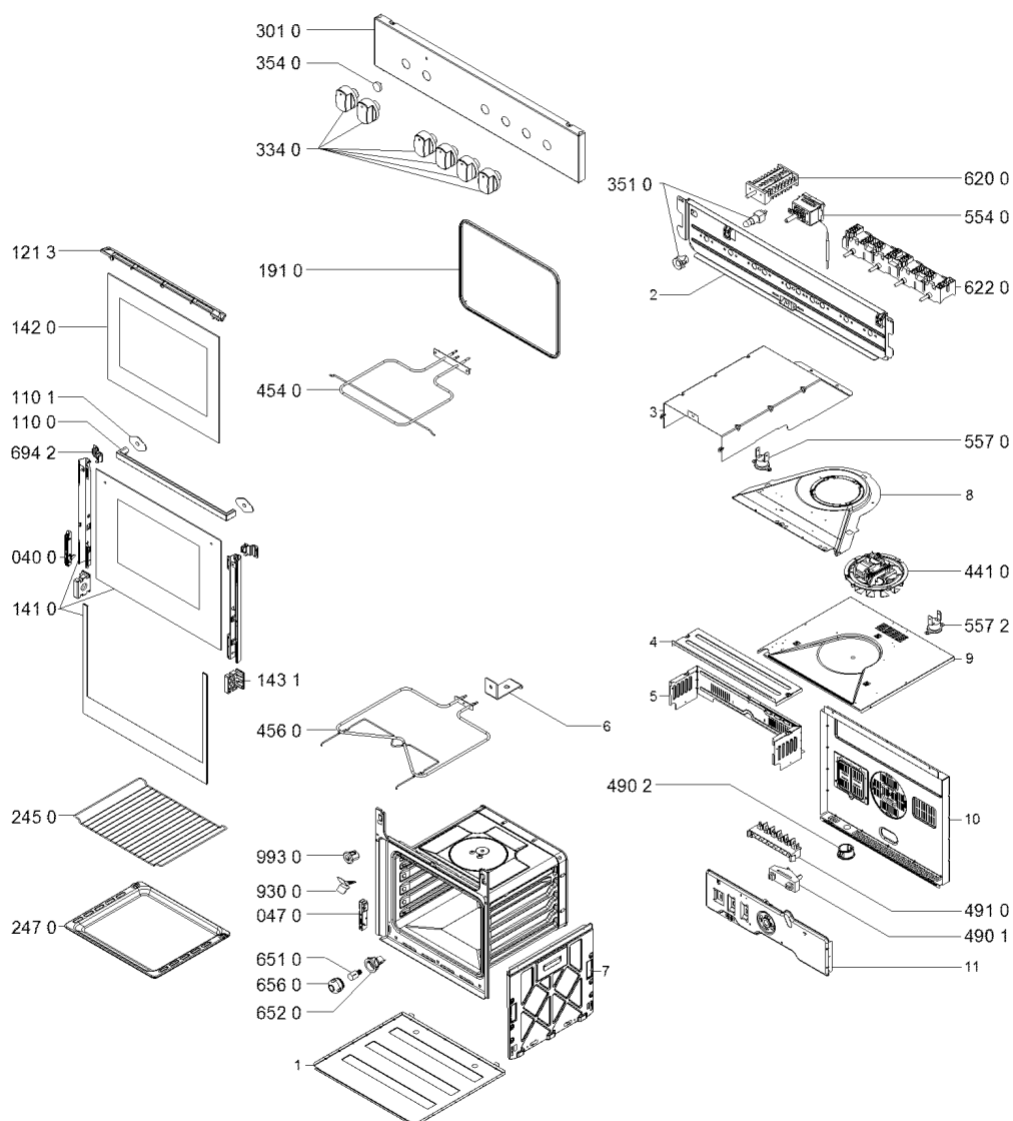

Whirlpool

Hotpoint

Bauknecht

i INDESIT

LA PRESENTE DOCUMENTAZIONE SI RIVOLGE SOLO A TECNICI QUALIFICATI CHE SONO A CONOSCENZA DELLE RISPETTIVE NORME DI SICUREZZA. SOGGETTA A MODIFICHE

WHR31696

Tavole

4000 105 25561

4540	481225998473 (C00488544)		resistenza superiore
4560	481010375734 (C00324022)		resistenza inferiore 1150w 230v
4901	480121104772 (C00322504)		fissacavo
4902	481231618036 (C00328481)		protezione cavi
4910	481229068346 (C00345145)		morsettiera 5 poli + terra
5540	480121100437 (C00376842)		termostato forno
5570	481228228315 (C00311539)		termolimitatore di sicurezza 130°c
5572	481228228282 (C00311589)		termolimitatore 50±5/40±5 °c
6200	481227318105 (C00327266)		selettore forno 5 pos.
6220	481227018037 (C00312294)		switchblock 4 regolatori di energia 7 po
6510	481281728321 (C00311392)	1 x 484000008842 (C00385585)	lampada forno 25w
6520	481010385281 (C00312845)		portalampada
6560	481010385446 (C00314349)		gemma x lampada
6942	481246228736 (C00313557)		tappo montante nero
9300	481240418649 (C00312854)		clip di montaggio termostato
9930	481231039061 (C00314347)		distanziale
999	C00523276		schizzo quotato whp
999	C00579052		caratt. tecniche whp
999	C00523418		schema cablaggio whp