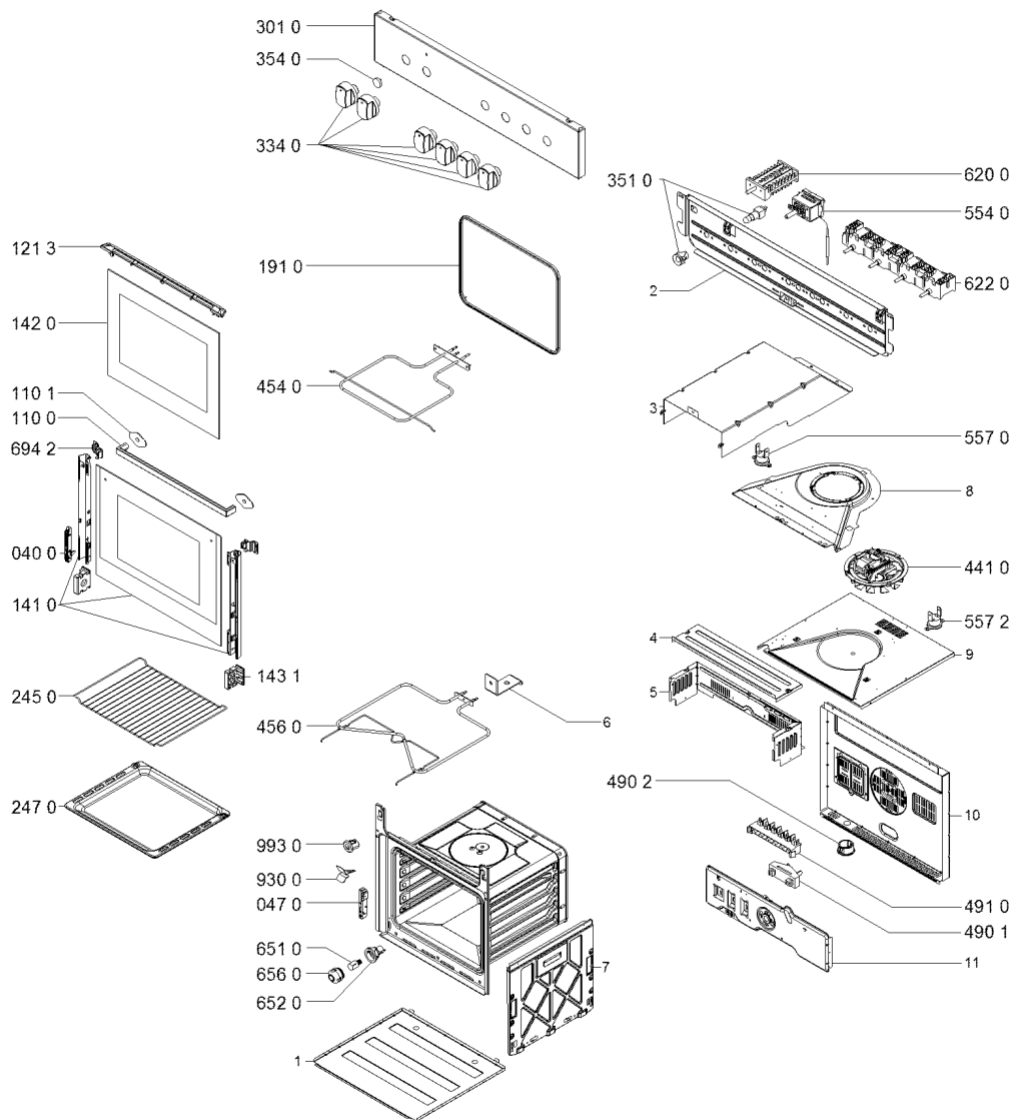

Whirlpool

Hotpoint

Bauknecht

i INDESIT

LA PRESENTE DOCUMENTAZIONE SI RIVOLGE SOLO A TECNICI QUALIFICATI CHE SONO A CONOSCENZA DELLE RISPETTIVE NORME DI SICUREZZA. SOGGETTA A MODIFICHE

WHR31700

Tavole

4000 105 25567

4540	481225998473 (C00488544)		resistenza superiore
4560	481010375734 (C00324022)		resistenza inferiore 1150w 230v
4901	480121104772 (C00322504)		fissacavo
4902	481231618036 (C00328481)		protezione cavi
4910	481229068346 (C00345145)		morsettiera 5 poli + terra
5540	480121100437 (C00376842)		termostato forno
5570	481228228315 (C00311539)		termolimitatore di sicurezza 130°c
5572	481228228282 (C00311589)		termolimitatore 50±5/40±5 °c
6200	481227318105 (C00327266)		selettore forno 5 pos.
6220	481227018037 (C00312294)		switchblock 4 regolatori di energia 7 po
6510	481281728321 (C00311392)	1 x 484000008842 (C00385585)	lampada forno 25w
6520	481010385281 (C00312845)		portalampada
6560	481010385446 (C00314349)		gemma x lampada
6942	481246228736 (C00313557)		tappo montante nero
9300	481240418649 (C00312854)		clip di montaggio termostato
9930	481231039061 (C00314347)		distanziale
999	C00579060		caratt. tecniche whp
999	C00523418		schema cablaggio whp
999	C00523276		schizzo quotato whp