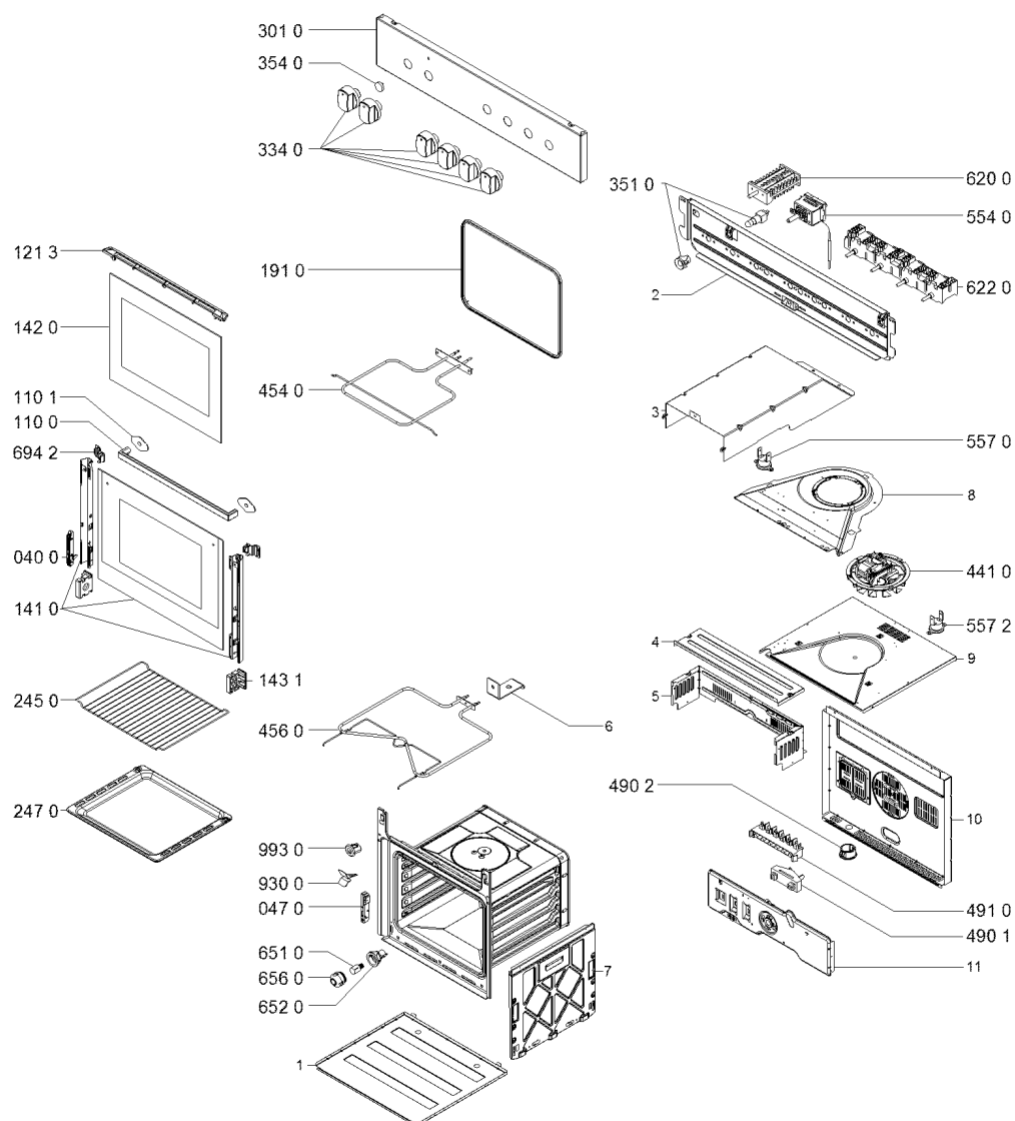

Whirlpool

Hotpoint

**Bauknecht**

**i** INDESIT

LA PRESENTE DOCUMENTAZIONE SI RIVOLGE SOLO A TECNICI QUALIFICATI CHE SONO A CONOSCENZA DELLE RISPETTIVE NORME DI SICUREZZA. SOGGETTA A MODIFICHE

WHR31700

Tavole

4540	481225998473 (C00488544)		resistenza superiore
4560	481010375734 (C00324022)		resistenza inferiore 1150w 230v
4901	480121104772 (C00322504)		fissacavo
4902	481231618036 (C00328481)		protezione cavi
4910	481229068346 (C00345145)		morsettiera 5 poli + terra
5540	480121100437 (C00376842)		termostato forno
5570	481228228315 (C00311539)		termolimitatore di sicurezza 130°c
5572	481228228282 (C00311589)		termolimitatore 50±5/40±5 °c
6200	481227318105 (C00327266)		selettore forno 5 pos.
6220	481227018037 (C00312294)		switchblock 4 regolatori di energia 7 po
6510	481281728321 (C00311392)	1 x 484000008842 (C00385585)	lampada forno 25w
6520	481010385281 (C00312845)		portalampada
6560	481010385446 (C00314349)		gemma x lampada
6942	481246228736 (C00313557)		tappo montante nero
9300	481240418649 (C00312854)		clip di montaggio termostato
9930	481231039061 (C00314347)		distanziale
999	C00579058		caratt. tecniche whp
999	C00523418		schema cablaggio whp
999	C00523276		schizzo quotato whp