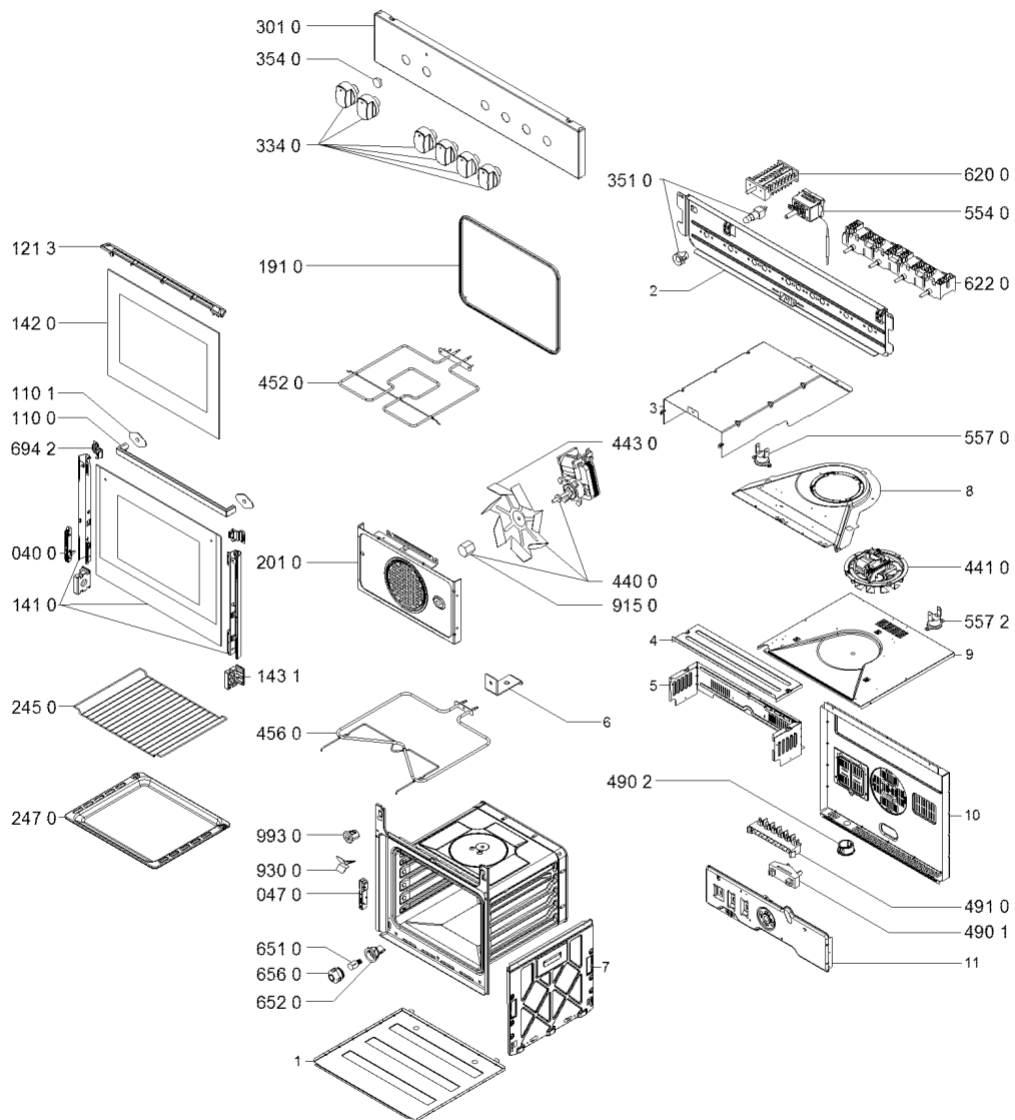

Whirlpool

Hotpoint

Bauknecht

i INDESIT

WHR31705

Tavole

4000 105 25611

WHR31705

Lista

Ricambi

Rif.	Cod.Ricam	Dal S/N	Al S/N	Sostituto	Descrizione	Notizia	Codice
0400	480121100259 (C00311105)				cerniera 2glass 6m		
0470	480121103811 (C00312502)				portacarrucola		
1100	481010474144 (C00311294)				maniglia porta essence versione lunga		
1101	481246668858 (C00313127)				gommino maniglia		
1213	481246058418 (C00311017)			1 x 481010728768 (C00326366)	deflettore		
1410	481010532635 (C00440594)				vetro forno		
1420	481245059582 (C00313100)			1 x 481010545250 (C00318037)	vetro interno		
1431	481240449841 (C00311828)				supporto		
1910	481246688874 (C00311110)			1 x C00738192 (488000738192)	guarniz.porta		
2010	481244269486 (C00312074)				pannello posteriore		
2450	481245819334 (C00312479)				griglia forno		
2470	481010426479 (C00318362)			1 x 481010683239 (C00383277)	leccarda smaltato		
3010	481010531206 (C00440546)				mascherina nb		
3340	481010378700 (C00338498)				manopola ix		
3510	480131000099 (C00312890)				kit portalampada		
3540	481946279749 (C00314833)				gemma lampada spia rossa		