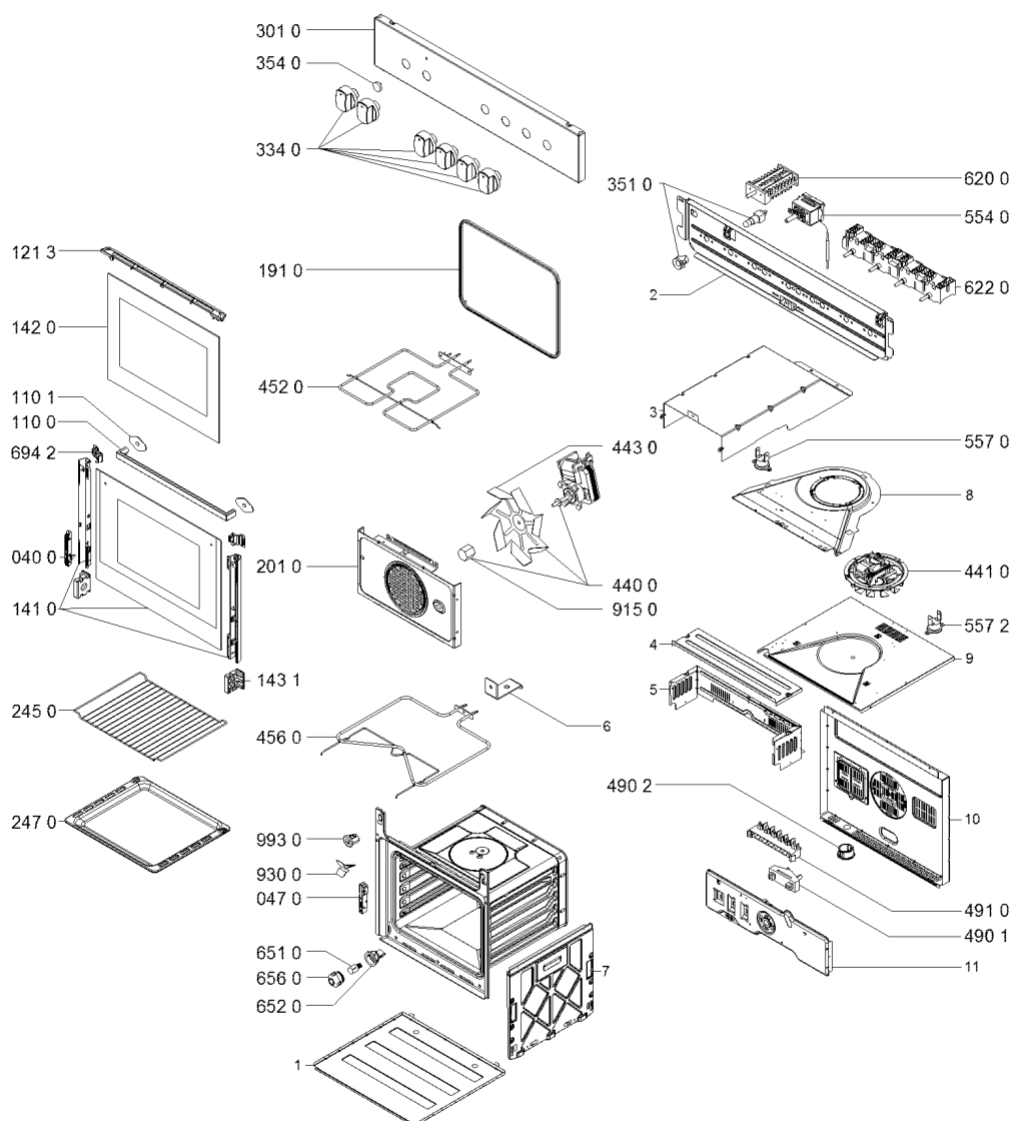

Whirlpool

Hotpoint

Bauknecht

i INDESIT

LA PRESENTE DOCUMENTAZIONE SI RIVOLGE SOLO A TECNICI QUALIFICATI CHE SONO A CONOSCENZA DELLE RISPETTIVE NORME DI SICUREZZA. SOGGETTA A MODIFICHE

WHR31705

Tavole

4000 105 25611

WHR31705

Lista

Ricambi

Rif.	Cod.Ricam	Dal S/N	Al S/N	Sostituto	Descrizione	Notizia	Codice
0400	480121100259 (C00311105)				cerniera 2glass 6m		
0470	480121103811 (C00312502)				portacarrucola		
1100	481010474144 (C00311294)				maniglia porta essence versione lunga		
1101	481246668858 (C00313127)				gommino maniglia		
1213	481246058418 (C00311017)			1 x 481010728768 (C00326366)	deflettore		
1410	481010532640 (C00440596)				vetro forno		
1420	481245059582 (C00313100)			1 x 481010545250 (C00318037)	vetro interno		
1431	481240449841 (C00311828)				supporto		
1910	481246688874 (C00311110)			1 x C00738192 (488000738192)	guarniz.porta		
2010	481244269486 (C00312074)				pannello posteriore		
2450	481245819334 (C00312479)				griglia forno		
2470	481010426479 (C00318362)			1 x 481010683239 (C00383277)	leccarda smaltato		
3010	481010531208 (C00440547)				mascherina ew		
3340	481010378700 (C00338498)				manopola ix		
3510	480131000099 (C00312890)				kit portalampada		
3540	481946279749 (C00314833)				gemma lampada spia rossa		