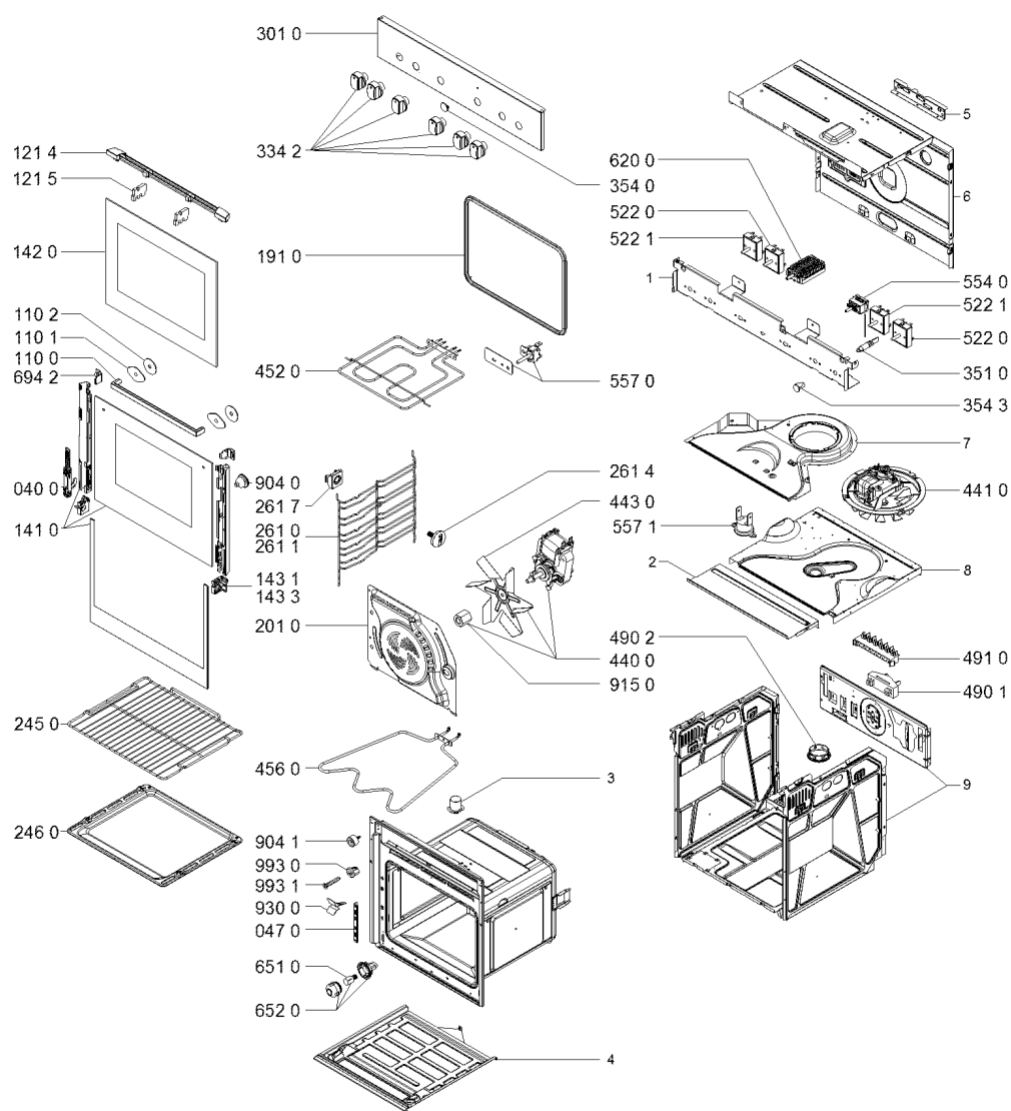

Whirlpool

Hotpoint

Bauknecht

i INDESIT

LA PRESENTE DOCUMENTAZIONE SI RIVOLGE SOLO A TECNICI QUALIFICATI CHE SONO A CONOSCENZA DELLE RISPETTIVE NORME DI SICUREZZA. SOGGETTA A MODIFICHE

WHR31707

Tavole

4000 105 24881

WHR31707

Lista

Ricambi

Rif.	Cod.Ricam	Dal S/N	Al S/N	Sostituto	Descrizione	Notizia	Codice
0400	481062503771 (C00325469)				cerniera porta forno		
0470	480121101154 (C00312426)			1 x C00628004 (488000628004)	portacarrucola		
1100	481010474144 (C00311294)				maniglia porta essence versione lunga		
1101	481246668919 (C00336781)				gommino maniglia		
1102	481010410709 (C00374987)				rondella maniglia		
1214	480121103478 (C00322290)				deflettore		
1215	480121101615 (C00315391)				distanziale		
1410	481010485371 (C00384843)				porta forno esterno ix		
1420	481245059838 (C00331157)				vetro interno		
1431	480121101613 (C00314505)				supporto vetro forno		
1431	481250218791 (C00314903)				vite		
1433	480121102664 (C00315425)				supporto vetro forno		
1910	480121103436 (C00320114)			1 x C00738192 (488000738192)	guarnizione		
2010	480121102821 (C00322196)				pannello posteriore		
2450	480121101183 (C00317560)			1 x 481010518218 (C00312111)	griglia forno		
2460	480121103008 (C00322216)				teglia smaltata		