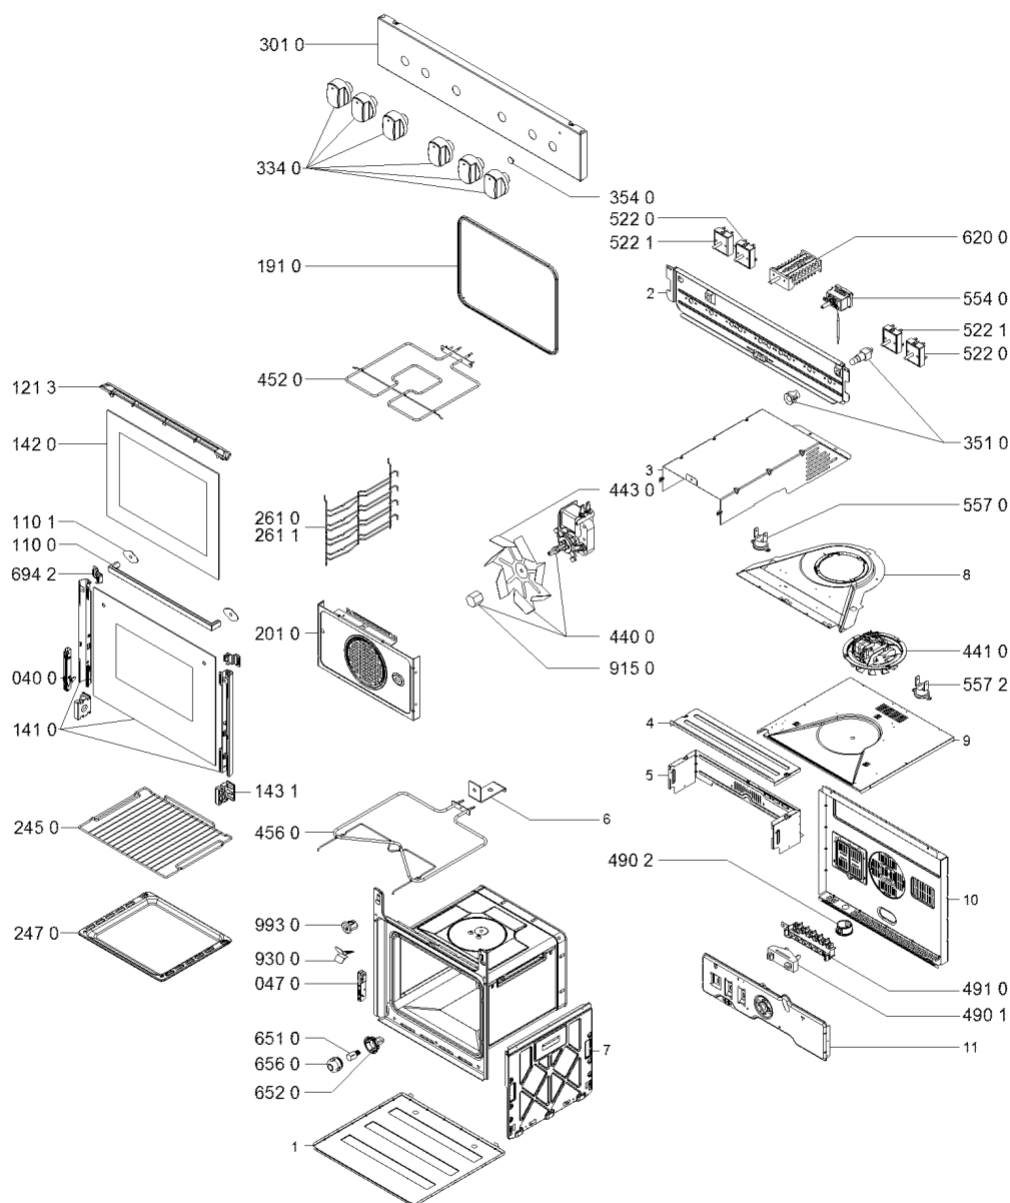

Whirlpool

Hotpoint

Bauknecht

i INDESIT

LA PRESENTE DOCUMENTAZIONE SI RIVOLGE SOLO A TECNICI QUALIFICATI CHE SONO A CONOSCENZA DELLE RISPETTIVE NORME DI SICUREZZA. SOGGETTA A MODIFICHE

WHR31716

Tavole

4000 106 18983

WHR31716

Lista

Ricambi

Rif.	Cod.Ricam	Dal S/N	Al S/N	Sostituto	Descrizione	Notizia	Codice
0400	480121100259 (C00311105)				cerniera 2glass 6m		
0470	480121103811 (C00312502)				portacarrucola		
1100	481010474144 (C00311294)				maniglia porta essence versione lunga		
1101	481246668858 (C00313127)				gommino maniglia		
1213	481246058418 (C00311017)			1 x 481010728768 (C00326366)	deflettore		
1410	481010532620 (C00316848)				vetro forno + supporti		
1420	481245059582 (C00313100)			1 x 481010545250 (C00318037)	vetro interno		
1431	481240449841 (C00311828)				supporto		
1910	481246688874 (C00311110)			1 x C00738192 (488000738192)	guarniz.porta		
2010	481244269486 (C00312074)				pannello posteriore		
2450	481010408519 (C00314853)				griglia cromo		
2470	481010539879 (C00315494)			1 x 481010683239 (C00383277)	leccarda		
2610	481010412913 (C00320763)				inserto sx		
2611	481010412914 (C00315245)				inserto dx		
3010	481010621142 (C00443694)			1 x 481010774799 (C00447001)	mascherina ix		
3340	481010378700 (C00338498)				manopola ix		