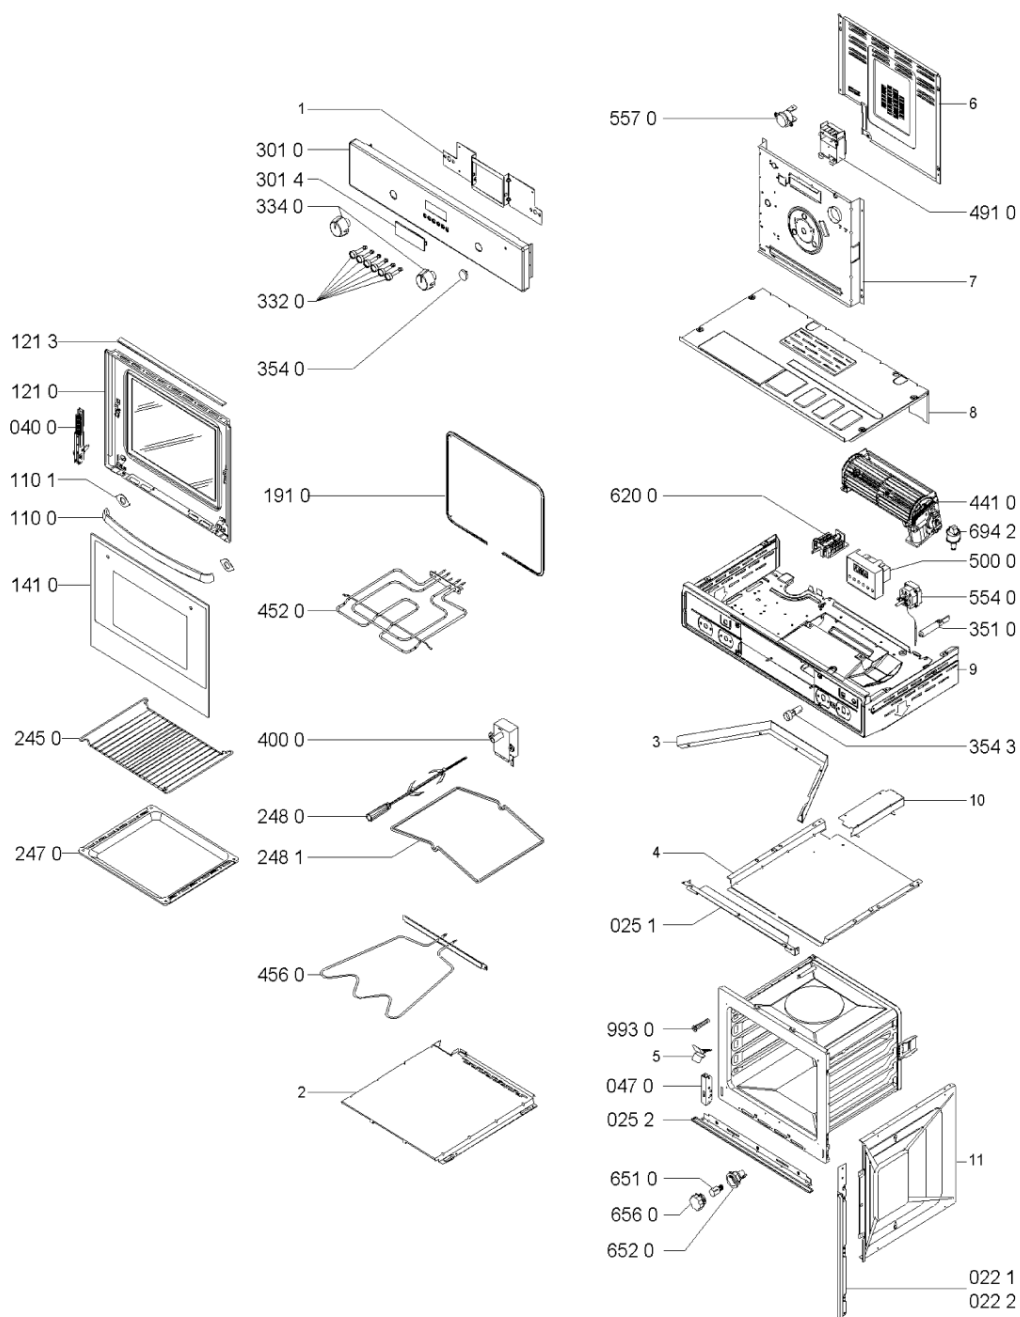

KitchenAid

Whirlpool

Hotpoint

Bauknecht

i INDESIT

WHR83848

Tavole

0000 003 62156

WHR83848

Lista

Ricambi

Rif.	Cod.Ricam	Dal S/N	Al S/N	Sostituto	Descrizione	Notizia	Codice
022 1	481946078458 (C00335198)				profilato lat. left		
022 2	481946078457 (C00337483)				profilato lat. right		
025 1	481946078628 (C00335219)				profilato inf. mascherina		
025 2	481946078844 (C00316171)				profilato inf.		
040 0	481241718838 (C00312602)			1 x 481241719153 (C00311286)	hinge		
047 0	481241718837 (C00312362)				portacarrucola		
110 0	481249868205 (C00599791)				maniglia porta		
110 1	481946248456 (C00333076)			1 x 481246668858 (C00313127)	gomma maniglia		
121 0	481244058168 (C00485119)				controporta + vetro interno		
121 3	481946089431 (C00315286)				listello cop. asole		
141 0	481245058626 (C00599597)				vetro forno		
191 0	481946818109 (C00311333)				guarnizione porta forno 1045mm		
245 0	481945819991 (C00333048)			1 x 481245819334 (C00312479)	griglia forno		
247 0	481941838367 (C00382943)				leccarda forno		
248 0	481953588006 (C00492700)				asta spiedo assieme		
248 1	481945858549 (C00591966)				griglia supp. asta spiedo		