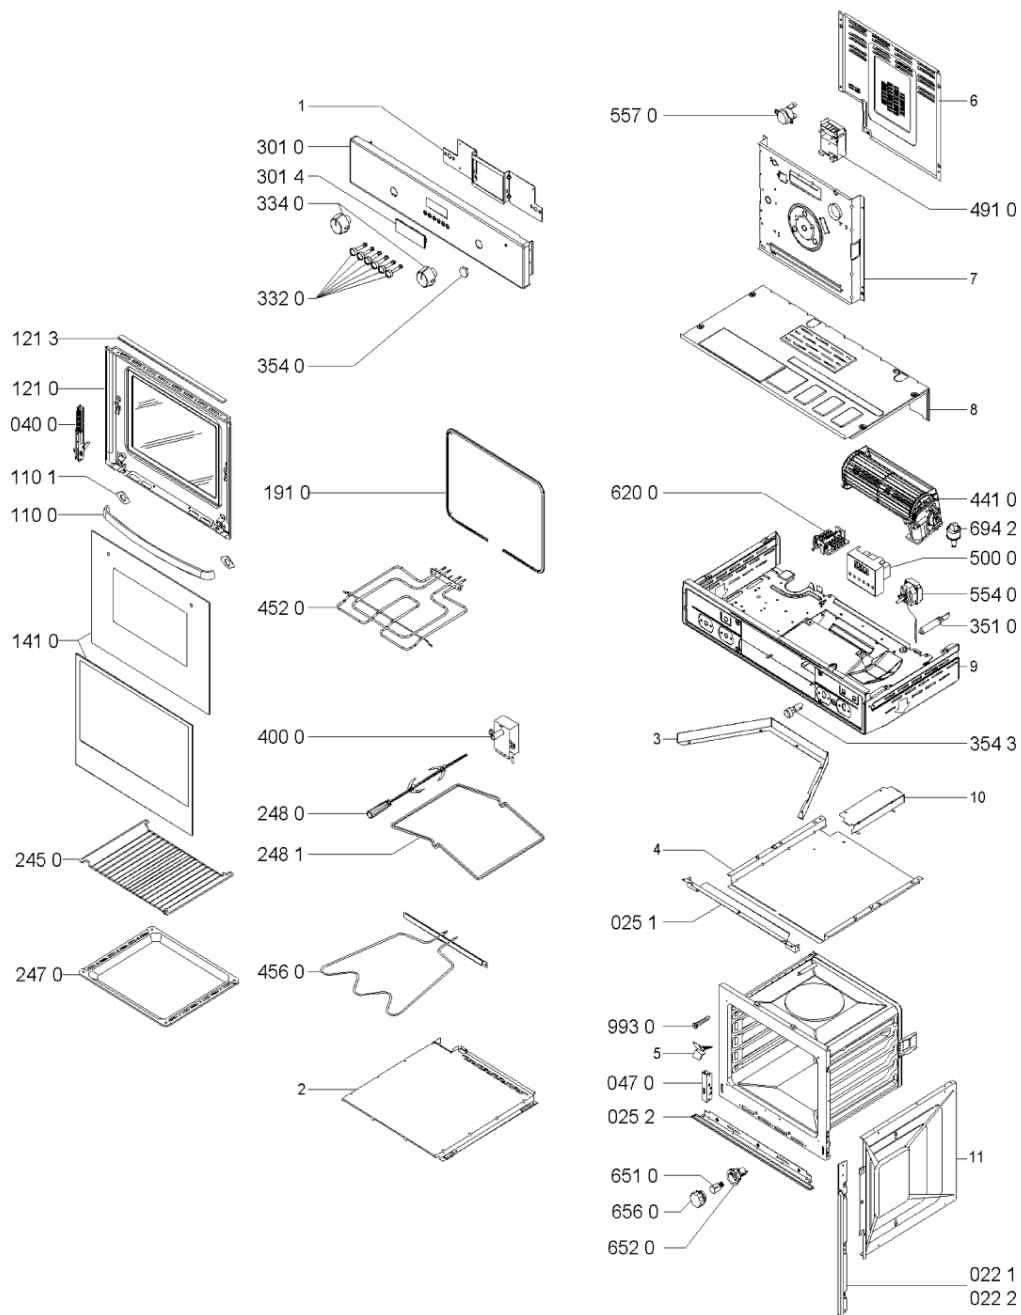

KitchenAid

Whirlpool

Hotpoint

Bauknecht

i INDESIT

WHR83850

Tavole

0000 003 62159

WHR83850

Lista

Ricambi

Rif.	Cod.Ricam	Dal S/N	Al S/N	Sostituto	Descrizione	Notizia	Codice
022 1	481246078987 (C00498357)				profilato lat. sinistro		
022 2	481246078986 (C00337490)				profilato lat. destro		
025 1	481946078628 (C00335219)				profilato inf. mascherina		
025 2	481946078851 (C00335220)			1 x 481246068641 (C00319309)	profilato inf. raccogl		
040 0	481241718838 (C00312602)			1 x 481241719153 (C00311286)	hinge		
047 0	481241718837 (C00312362)				portacarrucola		
110 0	481249868207 (C00599792)				maniglia porta		
110 1	481946248456 (C00333076)			1 x 481246668858 (C00313127)	gomma maniglia		
121 0	481244058169 (C00339002)				controporta+ vetro interno		
121 3	481946089431 (C00315286)				listello cop. asole		
141 0	481245058628 (C00485262)				vetro forno		
191 0	481946818109 (C00311333)				guarnizione porta forno 1045mm		
245 0	481945819991 (C00333048)			1 x 481245819334 (C00312479)	griglia forno		
247 0	481941838367 (C00382943)				leccarda forno		
248 0	481953588006 (C00492700)				asta spiedo assieme		
248 1	481945858549 (C00591966)				griglia supp. asta spiedo		