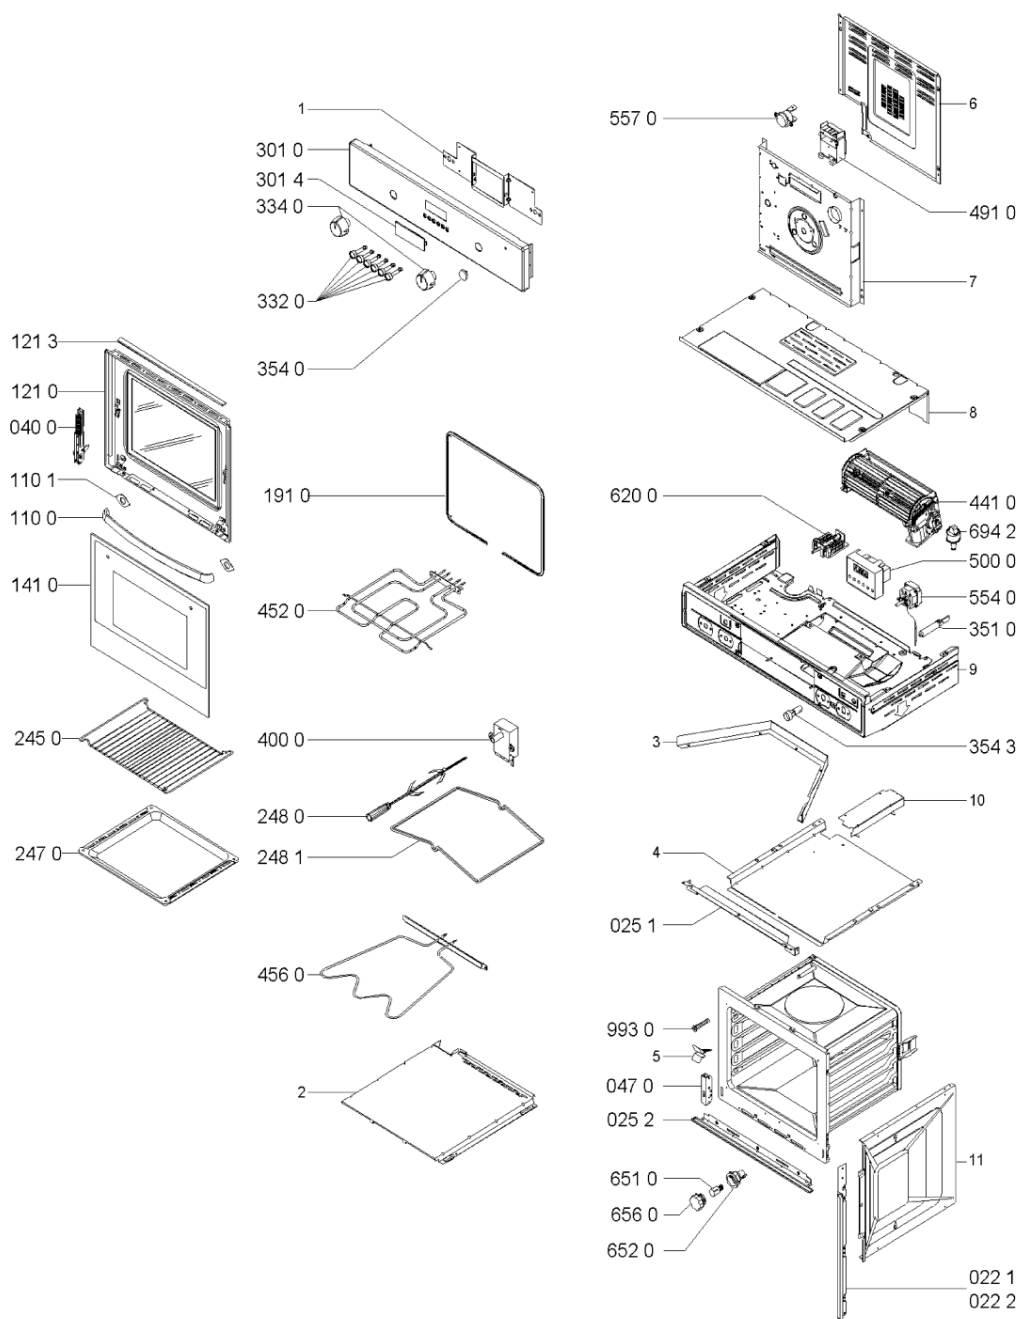

WHR83849

Tavole

0000 003 62156

WHR83849

Lista

Ricambi

Rif.	Cod.Ricam	Dal S/N	Al S/N	Sostituto	Descrizione	Notizia	Codice
022 1	481946078449 (C00335196)				profilato laterale sx bianco		
022 2	481946078448 (C00337481)				profilato laterale dx bianco		
025 1	481946078628 (C00335219)				profilato inf. mascherina		
025 2	481946078849 (C00486692)			1 x 481246068641 (C00319309)	profilato raccogliocce		
040 0	481241718838 (C00312602)			1 x 481241719153 (C00311286)	hinge		
047 0	481241718837 (C00312362)				portacarrucola		
110 0	481249868206 (C00339045)				maniglia porta		
110 1	481946248456 (C00333076)			1 x 481246668858 (C00313127)	gomma maniglia		
121 0	481244058168 (C00485119)				controporta + vetro interno		
121 3	481946089431 (C00315286)				listello cop. asole		
141 0	481245058627 (C00599598)				vetro forno		
191 0	481946818109 (C00311333)				guarnizione porta forno 1045mm		
245 0	481945819991 (C00333048)			1 x 481245819334 (C00312479)	griglia forno		
247 0	481941838367 (C00382943)				leccarda forno		
248 0	481953588006 (C00492700)				asta spiedo assieme		
248 1	481945858549 (C00591966)				griglia supp. asta spiedo		