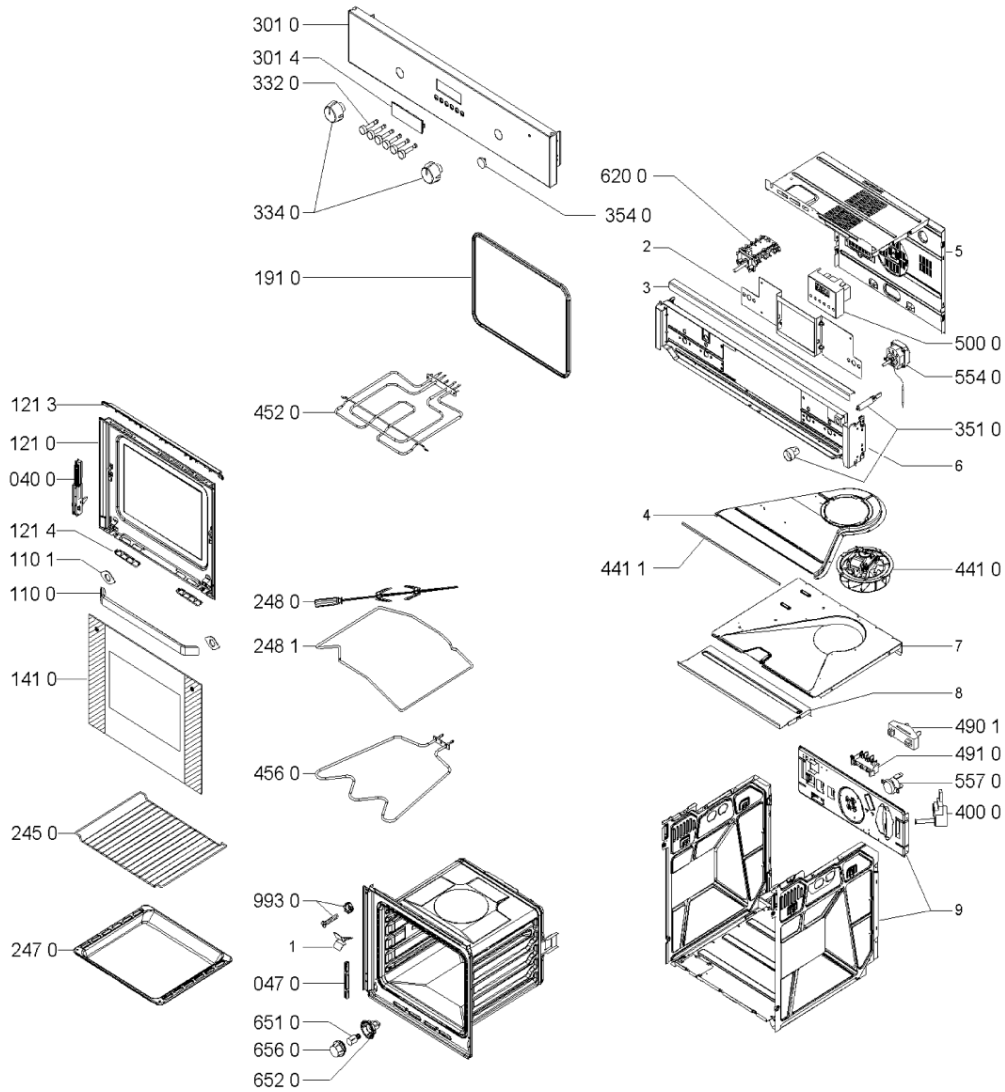

Whirlpool

Hotpoint

**Bauknecht**

**i** **INDESIT**

WHR41362

Tavole

0000 003 62960

WHR41362

Lista

Ricambi

Rif.	Cod.Ricam	Dal S/N	Al S/N	Sostituto	Descrizione	Notizia	Codice
040 0	481241719143 (C00497789)			1 x 481241719153 (C00311286)	cerniera porta forno		
047 0	481241719137 (C00315492)				supporto cerniera		
110 0	481249868158 (C00490191)			1 x 481249818245 (C00490180)	maniglia porta forno		
110 1	481946248456 (C00333076)			1 x 481246668858 (C00313127)	gomma maniglia		
121 0	481244039326 (C00316204)				controporta + vetro interno		
121 3	481246088306 (C00319315)				profilato		
121 4	481246098099 (C00383330)				deflettore		
141 0	481245058819 (C00485300)				vetro forno		
191 0	481246688774 (C00312328)				guarnizione		
245 0	481245819334 (C00312479)				griglia forno		
247 0	481241838138 (C00318822)			1 x 481010683239 (C00383277)	leccarda smaltata		
248 0	481253578072 (C00332724)			1 x 480131000139 (C00322873)	asta spiedo		
248 1	481245819146 (C00330050)				griglia asta spiedo		
301 0	481245248788 (C00483580)				mascherina		
301 4	481945359373 (C00333045)				vetro display timer		
332 0	481227618365 (C00591619)				tasto		