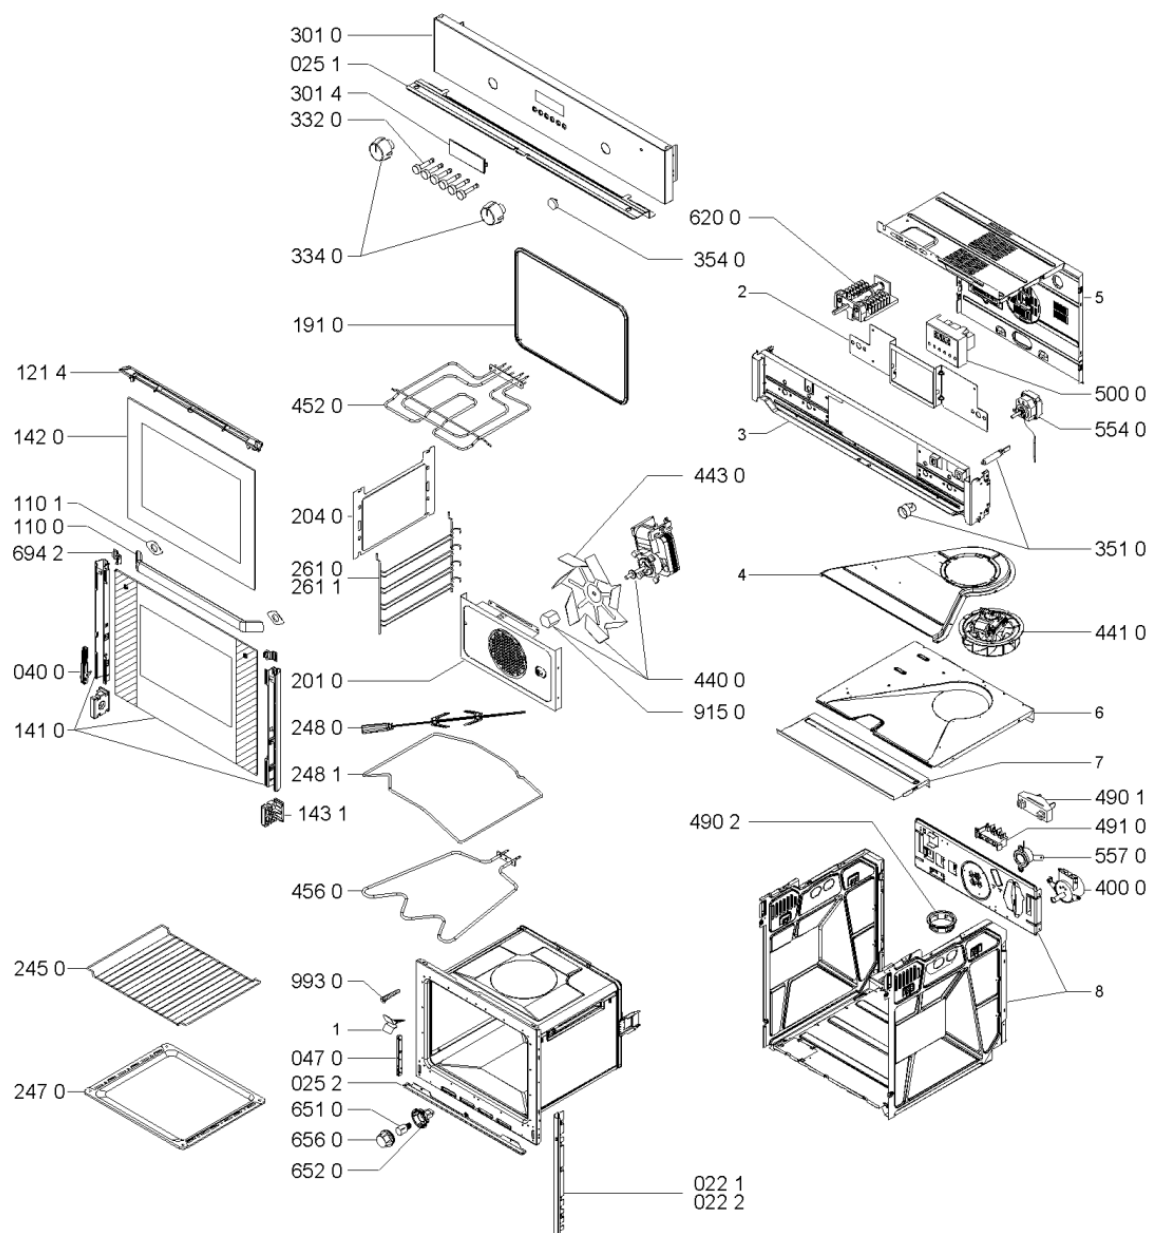

Bauknecht

i **INDESIT**

WHR83860

Tavole

0000 003 68426

WHR83860

Lista

Ricambi

| Rif. | Cod.Ricam | Dal S/N | Al S/N | Sostituto | Descrizione | Notizia | Codice |
|-------|-----------------------------|---------|--------|------------------------------------|-----------------------------|---------|--------|
| 022 1 | 481246049759 (C00404563) | | | | profilato laterale sinistra | | |
| 022 2 | 481246049758 (C00404562) | | | | profilato laterale destra | | |
| 025 1 | 481246088314 (C00330421) | | | 1 x 481246079229 (C00330416) | profilato inferiore | | |
| 025 2 | 481246068592 (C00330381) | | | 1 x 481246068638 (C00315865) | profilato | | |
| 040 0 | 481241719471 (C00329764) | | | 1 x 480121100253 (C00312365) | cerniera | | |
| 047 0 | 481241778152 (C00329812) | | | | copricerniera | | |
| 110 0 | 481249868188 (C00373558) | | | 1 x 481249818245 (C00490180) | maniglia porta forno | | |
| 110 1 | 481246668919 (C00336781) | | | | gommino maniglia | | |
| 121 4 | 481246058418 (C00311017) | | | 1 x 481010728768 (C00326366) | deflettore | | |
| 141 0 | 481245050007 (C00459809) | | | | vetro esterno fgvd | | |
| 142 0 | 481245059567 (C00317309) | | | 1 x 481245059576 (C00312228) | vetro interno porta forno | | |
| 143 1 | 481240438808 (C00314180) | | | | supporto | | |
| 191 0 | C00311697 (481246688912) | | | | guarnizione porta | | |
| 201 0 | 481244269504 (C00317281) | | | | pannello posteriore | | |
| 204 0 | 481244019702 (C00328118) | | | 1 x 481061084062 (C00345063) | pannello autopulente | | |
| 245 0 | 481245819334 (C00312479) | | | | griglia forno | | |