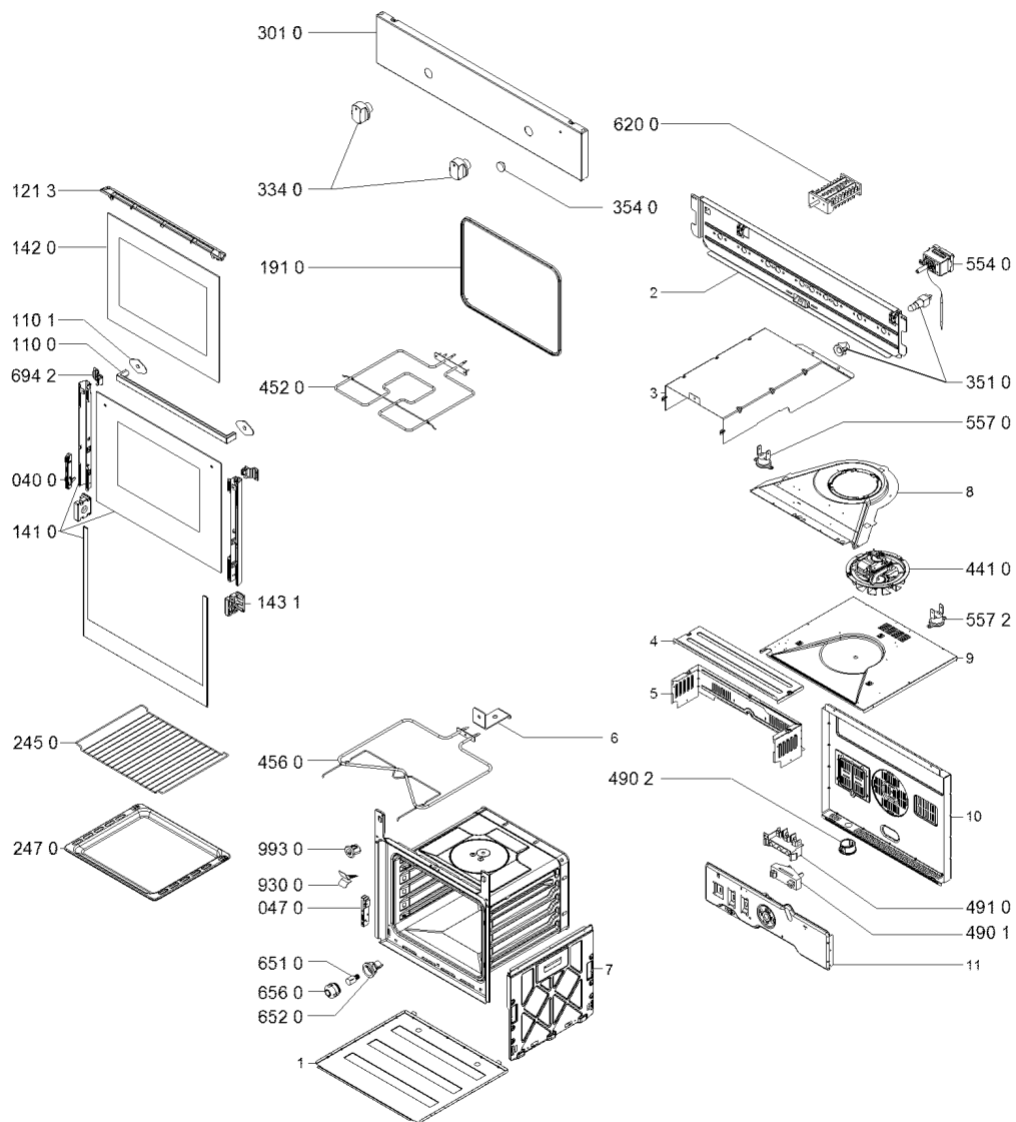

Whirlpool

Hotpoint

Bauknecht

i INDESIT

WHR31727

Tavole

4000 105 25557

WHR31727

Lista

Ricambi

Rif.	Cod.Ricam	Dal S/N	Al S/N	Sostituto	Descrizione	Notizia	Codice
0400	480121100259 (C00311105)				cerniera 2glass 6m		
0470	480121103811 (C00312502)				portacarrucola		
1100	481010474144 (C00311294)				maniglia porta essence versione lunga		
1101	481246668858 (C00313127)				gommino maniglia		
1213	481246058418 (C00311017)			1 x 481010728768 (C00326366)	deflettore		
1410	481010532620 (C00316848)				vetro forno + supporti		
1420	481245059582 (C00313100)			1 x 481010545250 (C00318037)	vetro interno		
1431	481240449841 (C00311828)				supporto		
1910	481246688874 (C00311110)			1 x C00738192 (488000738192)	guarniz.porta		
2450	481245819334 (C00312479)				griglia forno		
2470	481010426479 (C00318362)			1 x 481010683239 (C00383277)	leccarda smaltato		
3010	481010492954 (C00439309)				mascherina ix		
3340	481010378700 (C00338498)				manopola ix		
3510	480131000099 (C00312890)				kit portalampada		
3540	481946279749 (C00314833)				gemma lampada spia rossa		
4410	480121103444 (C00311028)				ventola		