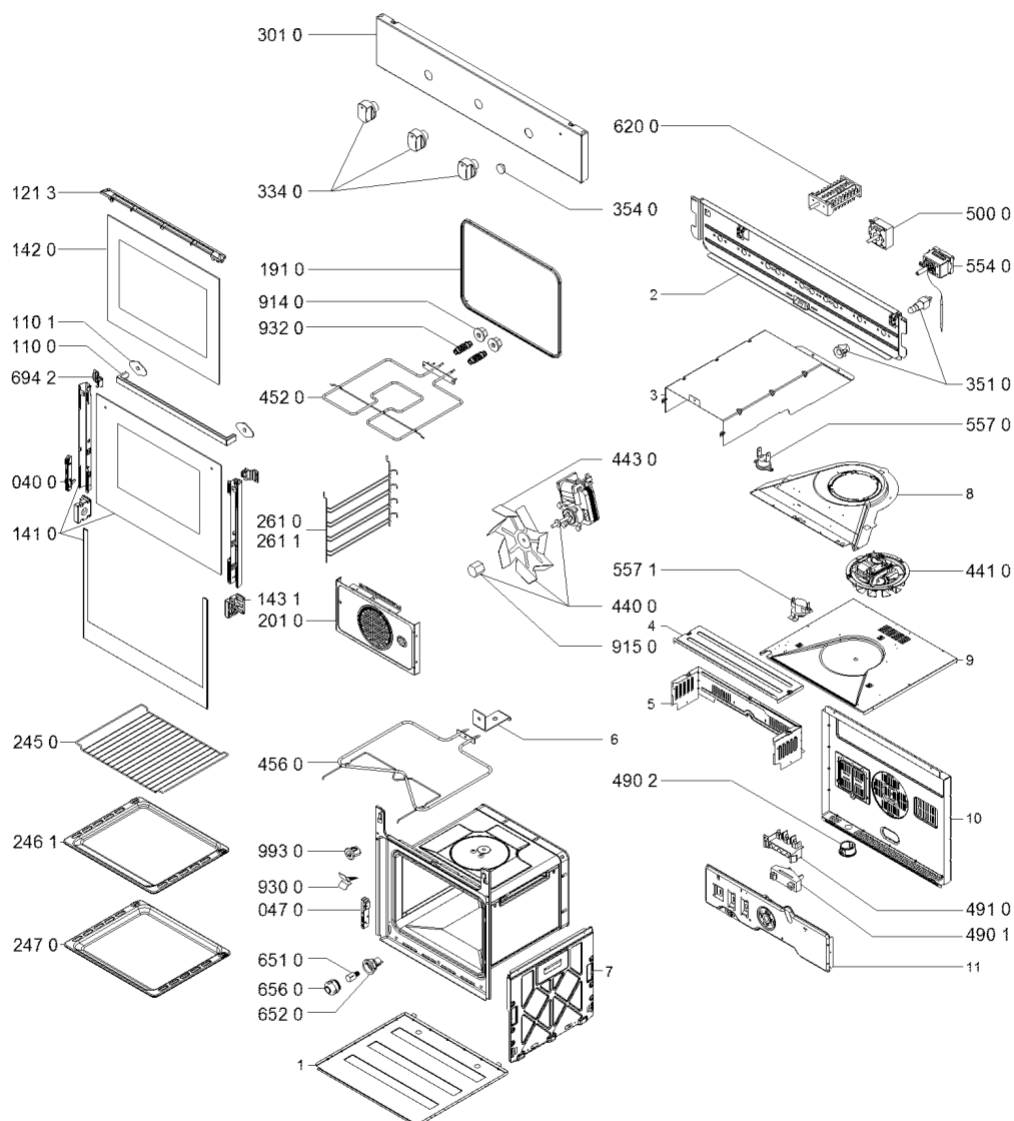

Whirlpool

Hotpoint

Bauknecht

i INDESIT

LA PRESENTE DOCUMENTAZIONE SI RIVOLGE SOLO A TECNICI QUALIFICATI CHE SONO A CONOSCENZA DELLE RISPETTIVE NORME DI SICUREZZA. SOGGETTA A MODIFICHE

WHR31737

Tavole

4000 105 25618

WHR31737

Lista

Ricambi

Rif.	Cod.Ricam	Dal S/N	Al S/N	Sostituto	Descrizione	Notizia	Codice
0400	480121100259 (C00311105)				cerniera 2glass 6m		
0470	480121103811 (C00312502)				portacarrucola		
1100	481010474144 (C00311294)				maniglia porta essence versione lunga		
1101	481246668858 (C00313127)				gommino maniglia		
1213	481246058418 (C00311017)			1 x 481010728768 (C00326366)	deflettore		
1410	481010532620 (C00316848)				vetro forno + supporti		
1420	481245059582 (C00313100)			1 x 481010545250 (C00318037)	vetro interno		
1431	481240449841 (C00311828)				supporto		
1910	481246688874 (C00311110)			1 x C00738192 (488000738192)	guarniz.porta		
2010	481244269486 (C00312074)				pannello posteriore		
2450	481245819334 (C00312479)				griglia forno		
2461	480121104178 (C00344532)			1 x 481241838127 (C00344533)	piastra forno		
2470	481010426479 (C00318362)			1 x 481010683239 (C00383277)	leccarda smaltato		
2610	481245819304 (C00315829)			1 x 481010412913 (C00320763)	griglia a balc. sinistra		
2611	481245819303 (C00315827)			1 x 481010412914 (C00315245)	griglia a balc. destra		
3010	481010531531 (C00440566)				mascherina ix		