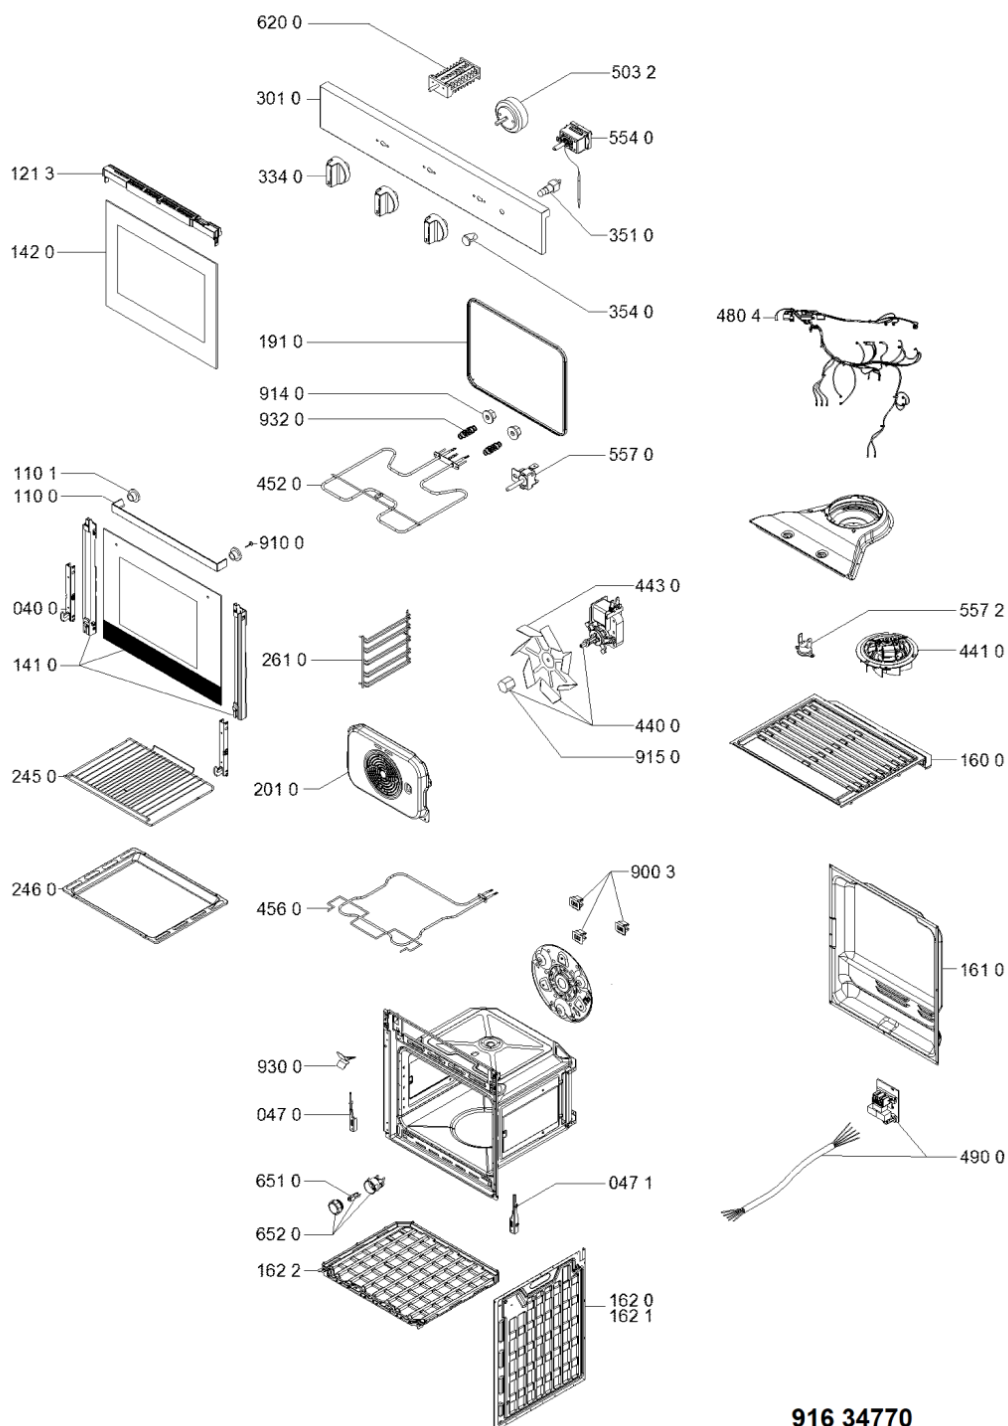

916 34770

91634770

Lista Ricambi

Rif.	Cod.Ricam	Dal S/N	Al S/N	Sostituto	Descrizione	Notizia	Codice
0400	C00569438 (488000569438)				cerniera 2 vetro std materia	n1522c02	
0470	481010822422 (C00385296)				supporto cerniera porta forno sinistra		
0471	481010822421 (C00385297)				supporto cerniera porta forno destra		
1100	481010474144 (C00311294)				maniglia porta essence versione lunga		
1101	481010831792 (C00385301)				supporto maniglia		
1213	481010826358 (C00385303)				deflettore porta materia		
1410	C00536070 (488000536070)				vetro forno inox set		
1420	481010826397 (C00385305)			1 x C00629789 (488000629789)	vetro interno std mtr		
1600	481011116252 (C00520553)				coperchio superiore forno elettrico		
1610	481011116938 (C00521097)				copertur.poster forno elettrico		
1620	481011116927 (C00519087)				fianco dx		
1621	481011116929 (C00519088)				fianco sx		
1622	481011122328 (C00514220)				sottocoperchio std/pyro		
1910	481010846713 (C00385306)			1 x C00725238 (488000725238)	guarnizione porta forno std materia		
2010	481010829821 (C00385307)				copertur.poster grigio		
2450	C00526696 (488000526696)			1 x C00729819 (488000729819)	griglia forno 478,5 x 365 mm		
2460	481011091369 (C00511979)				piastra forno grigio		