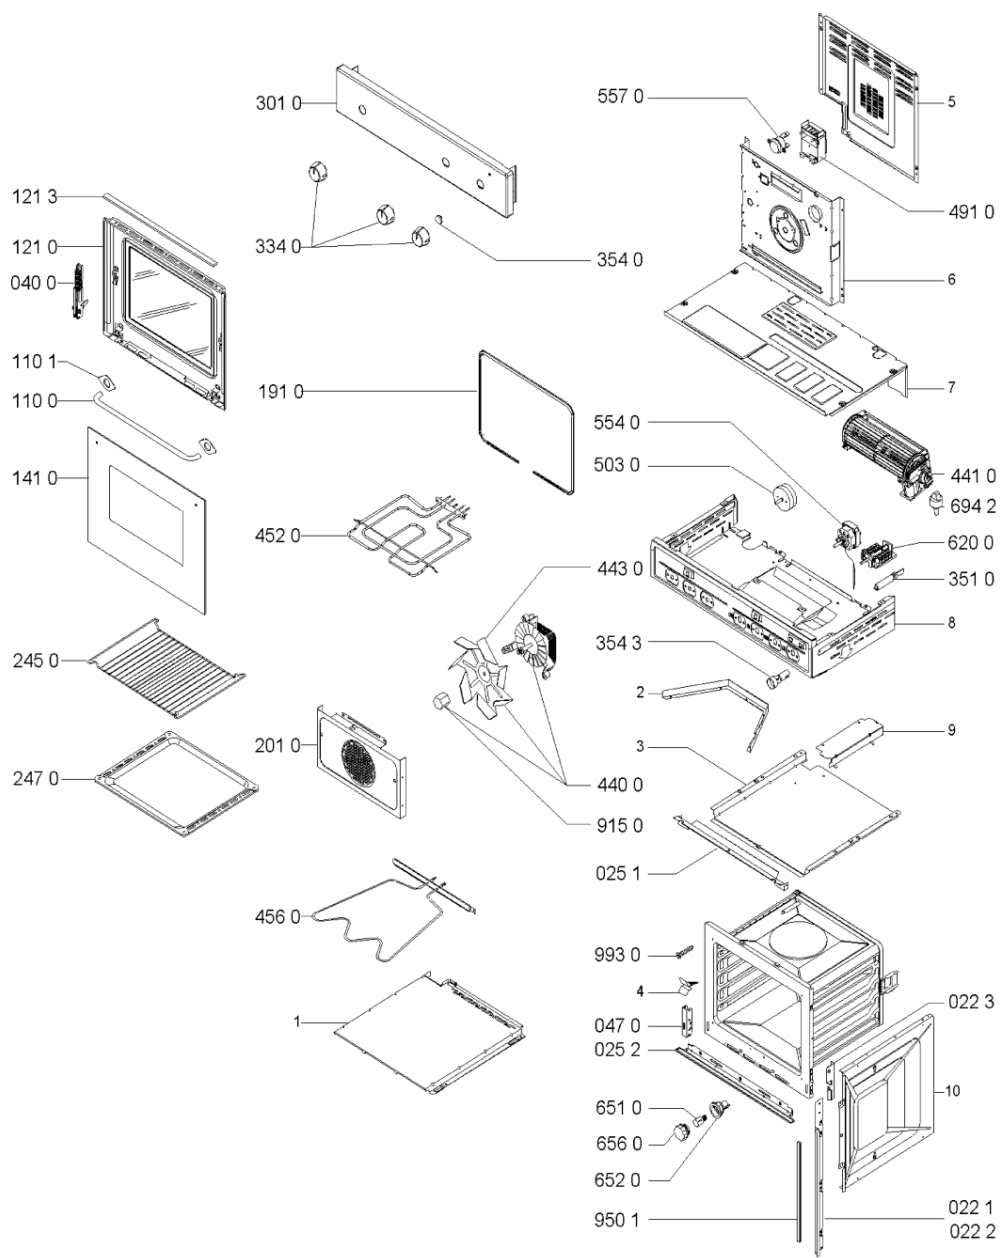

**Bauknecht**

**i** **INDESIT**

WHR59521

Tavole

0000 003 62312

WHR59521

Lista

Ricambi

Rif.	Cod.Ricam	Dal S/N	Al S/N	Sostituto	Descrizione	Notizia	Codice
022 1	481246078987 (C00498357)				profilato lat. sinistro		
022 2	481246078986 (C00337490)				profilato lat. destro		
022 3	481931039642 (C00317282)				squadretta sx+dx profi		
025 1	481946078628 (C00335219)				profilato inf. mascherina		
025 2	481946078321 (C00335290)				listello raccogliocce		
040 0	481241718838 (C00312602)			1 x 481241719153 (C00311286)	hinge		
047 0	481241718837 (C00312362)				portacarrucola		
110 0	481949878005 (C00317380)				maniglia porta forno inox (+dada)		
110 1	481946248456 (C00333076)			1 x 481246668858 (C00313127)	gomma maniglia		
121 0	481244058169 (C00339002)				controporta+ vetro interno		
121 3	481946089431 (C00315286)				listello cop. asole		
141 0	481245058361 (C00485242)				vetro esterno porta forno		
191 0	481946818109 (C00311333)				guarnizione porta forno 1045mm		
201 0	481944238092 (C00341560)			1 x 481244039469 (C00341525)	paratia post. forno		
245 0	481945819991 (C00333048)			1 x 481245819334 (C00312479)	griglia forno		
247 0	481941838367 (C00382943)				leccarda forno		