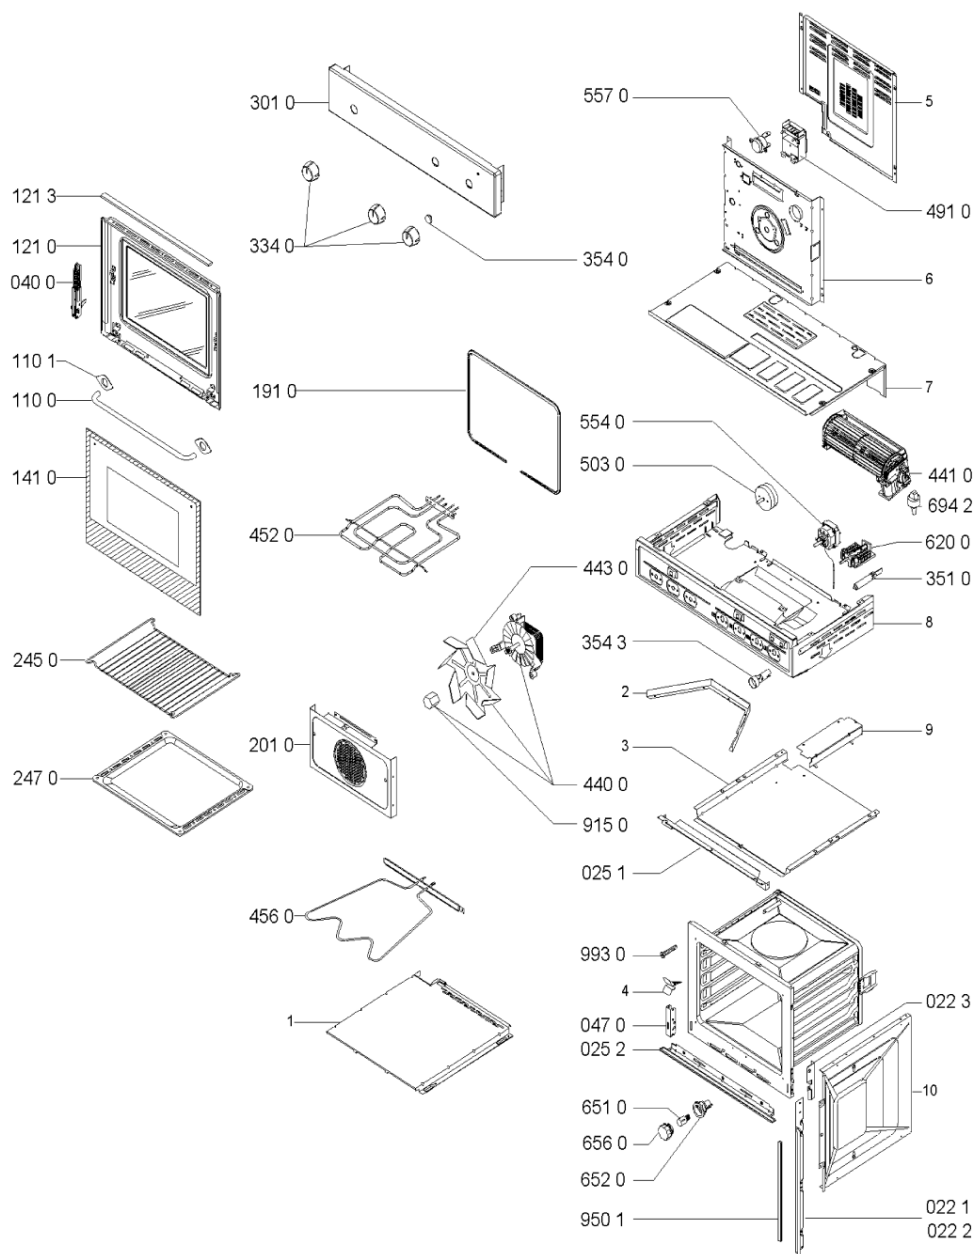

**Bauknecht**

**i** **INDESIT**

WHR61106

Tavole

0000 003 62314

WHR61106

Lista

Ricambi

Rif.	Cod.Ricam	Dal S/N	Al S/N	Sostituto	Descrizione	Notizia	Codice
022 1	481946078488 (C00335197)				profilato laterale sx		
022 2	481946078487 (C00337482)				profilato lateral		
022 3	481931039642 (C00317282)				squadretta sx+dx profi		
025 1	481946078628 (C00335219)				profilato inf. mascherina		
025 2	481946078851 (C00335220)			1 x 481246068641 (C00319309)	profilato inf. raccogl		
040 0	481241718838 (C00312602)			1 x 481241719153 (C00311286)	hinge		
047 0	481241718837 (C00312362)				portacarrucola		
110 0	481949878067 (C00599984)				maniglia porta		
110 1	481946248456 (C00333076)			1 x 481246668858 (C00313127)	gomma maniglia		
121 0	481244058168 (C00485119)				controporta + vetro interno		
121 3	481946089431 (C00315286)				listello cop. asole		
141 0	481245058196 (C00518031)				vetro esterno porta forno nero		
191 0	481946818109 (C00311333)				guarnizione porta forno 1045mm		
201 0	481944238092 (C00341560)			1 x 481244039469 (C00341525)	paratia post. forno		
245 0	481945819991 (C00333048)			1 x 481245819334 (C00312479)	griglia forno		
247 0	481941838367 (C00382943)				leccarda forno		