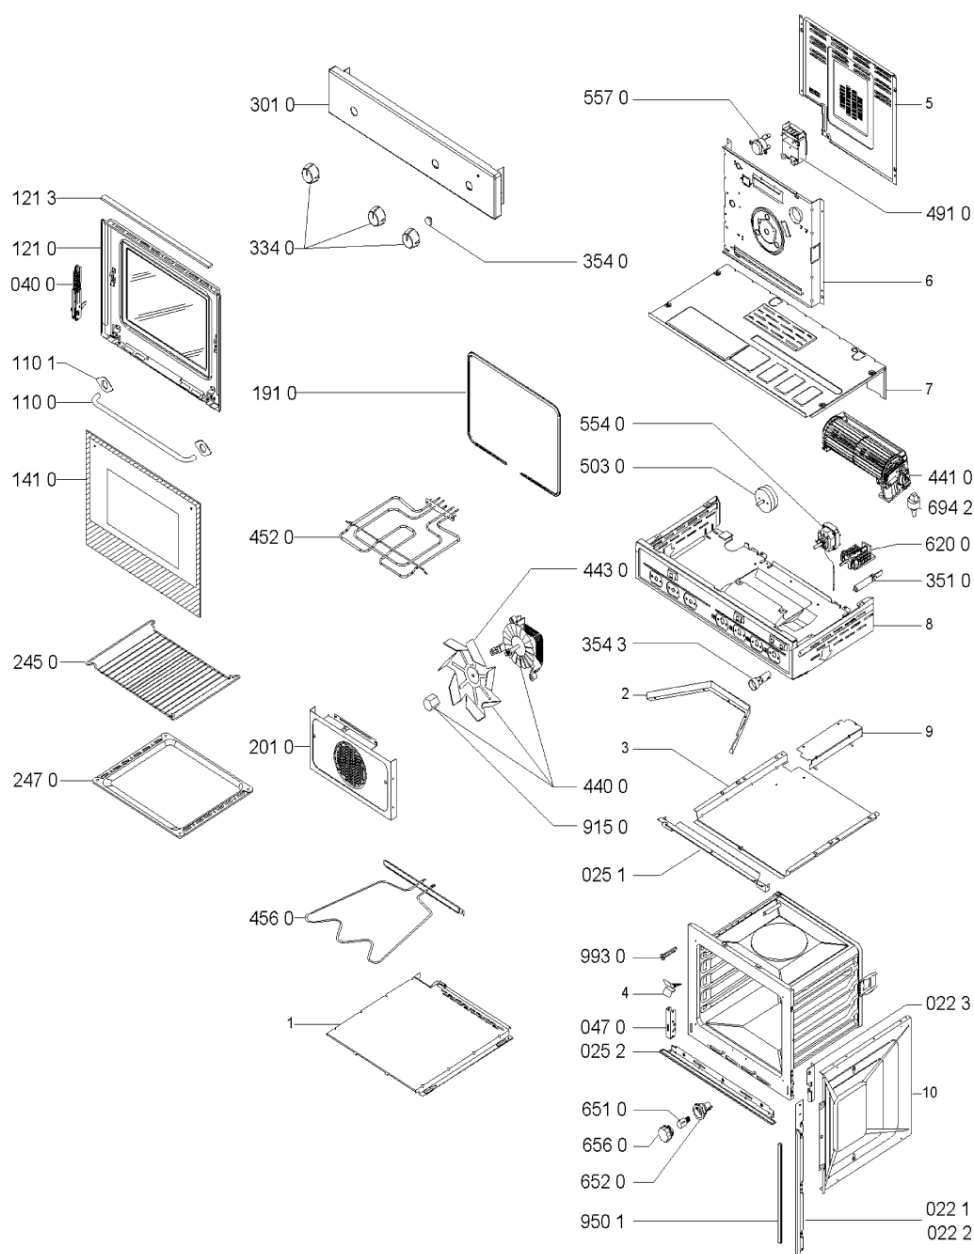

**Bauknecht**

**i** **INDESIT**

WHR65377

Tavole

0000 003 62314

WHR65377

Lista

Ricambi

Rif.	Cod.Ricam	Dal S/N	Al S/N	Sostituto	Descrizione	Notizia	Codice
022 1	481946078449 (C00335196)				profilato laterale sx bianco		
022 2	481946078448 (C00337481)				profilato laterale dx bianco		
022 3	481931039642 (C00317282)				squadretta sx+dx profi		
025 1	481946078628 (C00335219)				profilato inf. mascherina		
025 2	481946078849 (C00486692)			1 x 481246068641 (C00319309)	profilato raccogliocce		
040 0	481241718838 (C00312602)			1 x 481241719153 (C00311286)	hinge		
047 0	481241718837 (C00312362)				portacarrucola		
110 0	481949878066 (C00340088)				maniglia porta forno		
110 1	481946248456 (C00333076)			1 x 481246668858 (C00313127)	gomma maniglia		
121 0	481244058168 (C00485119)				controporta + vetro interno		
121 3	481946089431 (C00315286)				listello cop. asole		
141 0	481245058357 (C00485241)				vetro esterno porta forno		
191 0	481946818109 (C00311333)				guarnizione porta forno 1045mm		
201 0	481944238092 (C00341560)			1 x 481244039469 (C00341525)	paratia post. forno		
245 0	481945819991 (C00333048)			1 x 481245819334 (C00312479)	griglia forno		
247 0	481941838367 (C00382943)				leccarda forno		