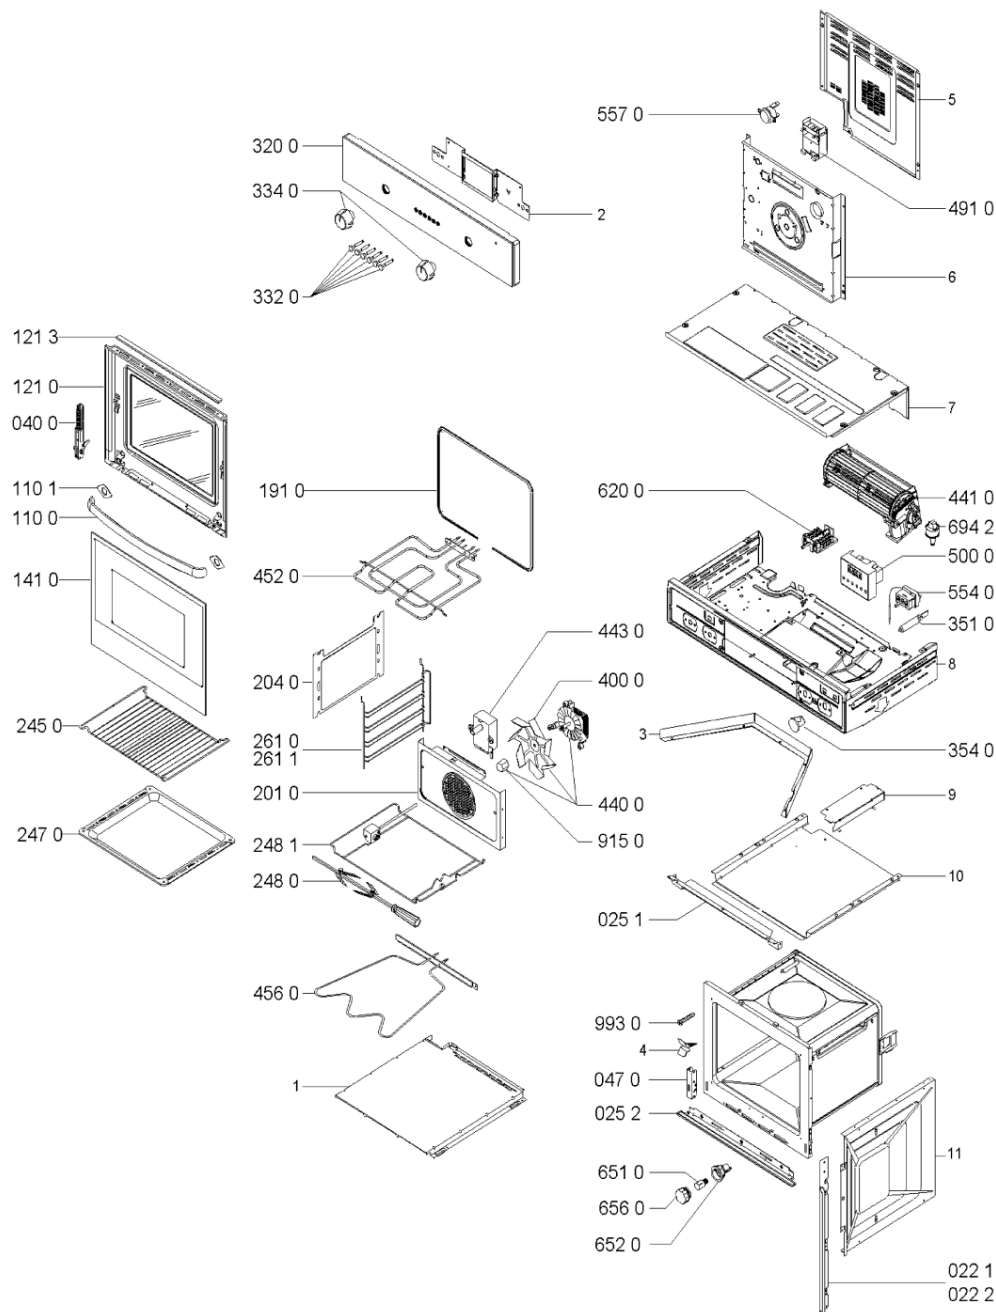

KitchenAid

Whirlpool

Hotpoint

Bauknecht

i **INDESIT**

WHR83880

Tavole

0000 003 62161

WHR83880

Lista

Ricambi

Rif.	Cod.Ricam	Dal S/N	Al S/N	Sostituto	Descrizione	Notizia	Codice
022 1	481946078488 (C00335197)				profilato laterale sx		
022 2	481946078487 (C00337482)				profilato lateral		
025 1	481946078628 (C00335219)				profilato inf. mascherina		
025 2	481946078851 (C00335220)			1 x 481246068641 (C00319309)	profilato inf. raccogl		
040 0	481241718838 (C00312602)			1 x 481241719153 (C00311286)	hinge		
047 0	481241718837 (C00312362)				portacarrucola		
110 0	481249868208 (C00487813)				maniglia porta		
110 1	481946248456 (C00333076)			1 x 481246668858 (C00313127)	gomma maniglia		
121 0	481244058168 (C00485119)				controporta + vetro interno		
121 3	481946089431 (C00315286)				listello cop. asole		
141 0	481245058629 (C00485263)				vetro forno		
191 0	481946818109 (C00311333)				guarnizione porta forno 1045mm		
201 0	481244269022 (C00341526)			1 x 481244269504 (C00317281)	pannello post. forno		
204 0	481244019702 (C00328118)			1 x 481061084062 (C00345063)	pannello autopulente		
245 0	481945819991 (C00333048)			1 x 481245819334 (C00312479)	griglia forno		
247 0	481941838367 (C00382943)				leccarda forno		