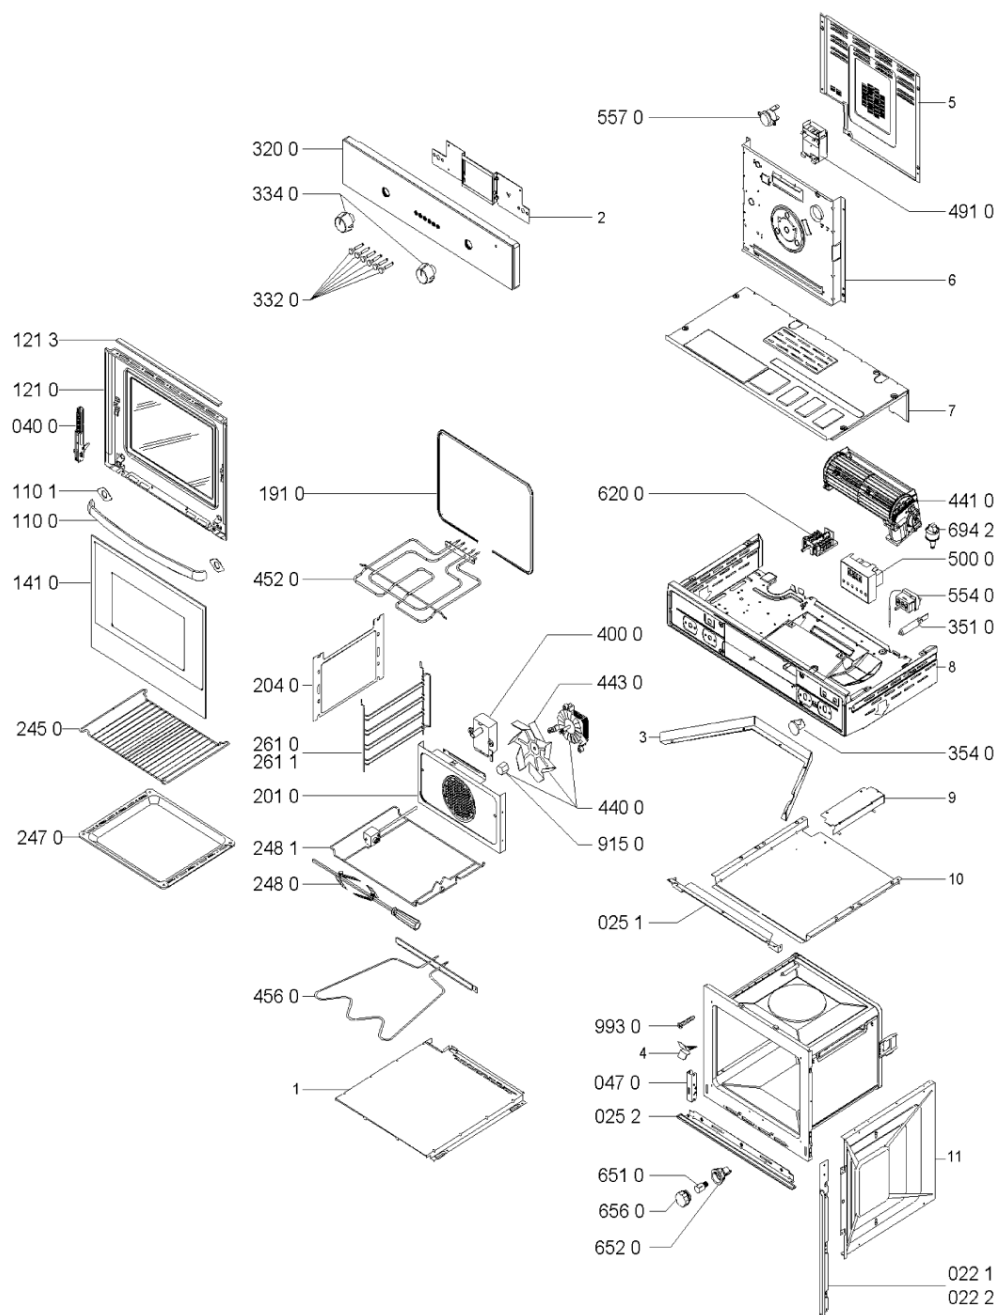

KitchenAid

Whirlpool

Hotpoint

Bauknecht

i INDESIT

WHR42725

Tavole

0000 003 62161

WHR42725

Lista

Ricambi

Rif.	Cod.Ricam	Dal S/N	Al S/N	Sostituto	Descrizione	Notizia	Codice
022 1	481946078449 (C00335196)				profilato laterale sx bianco		
022 2	481946078448 (C00337481)				profilato laterale dx bianco		
025 1	481946078628 (C00335219)				profilato inf. mascherina		
025 2	481946078849 (C00486692)			1 x 481246068641 (C00319309)	profilato raccogliocce		
040 0	481241718838 (C00312602)			1 x 481241719153 (C00311286)	hinge		
047 0	481241718837 (C00312362)				portacarrucola		
110 0	481249868206 (C00339045)				maniglia porta		
110 1	481946248456 (C00333076)			1 x 481246668858 (C00313127)	gomma maniglia		
121 0	481244058168 (C00485119)				controporta + vetro interno		
121 3	481946089431 (C00315286)				listello cop. asole		
141 0	481245058631 (C00485264)				vetro forno		
191 0	481946818109 (C00311333)				guarnizione porta forno 1045mm		
201 0	481244269022 (C00341526)			1 x 481244269504 (C00317281)	pannello post. forno		
204 0	481244019702 (C00328118)			1 x 481061084062 (C00345063)	pannello autopulente		
245 0	481945819991 (C00333048)			1 x 481245819334 (C00312479)	griglia forno		
247 0	481941838367 (C00382943)				leccarda forno		