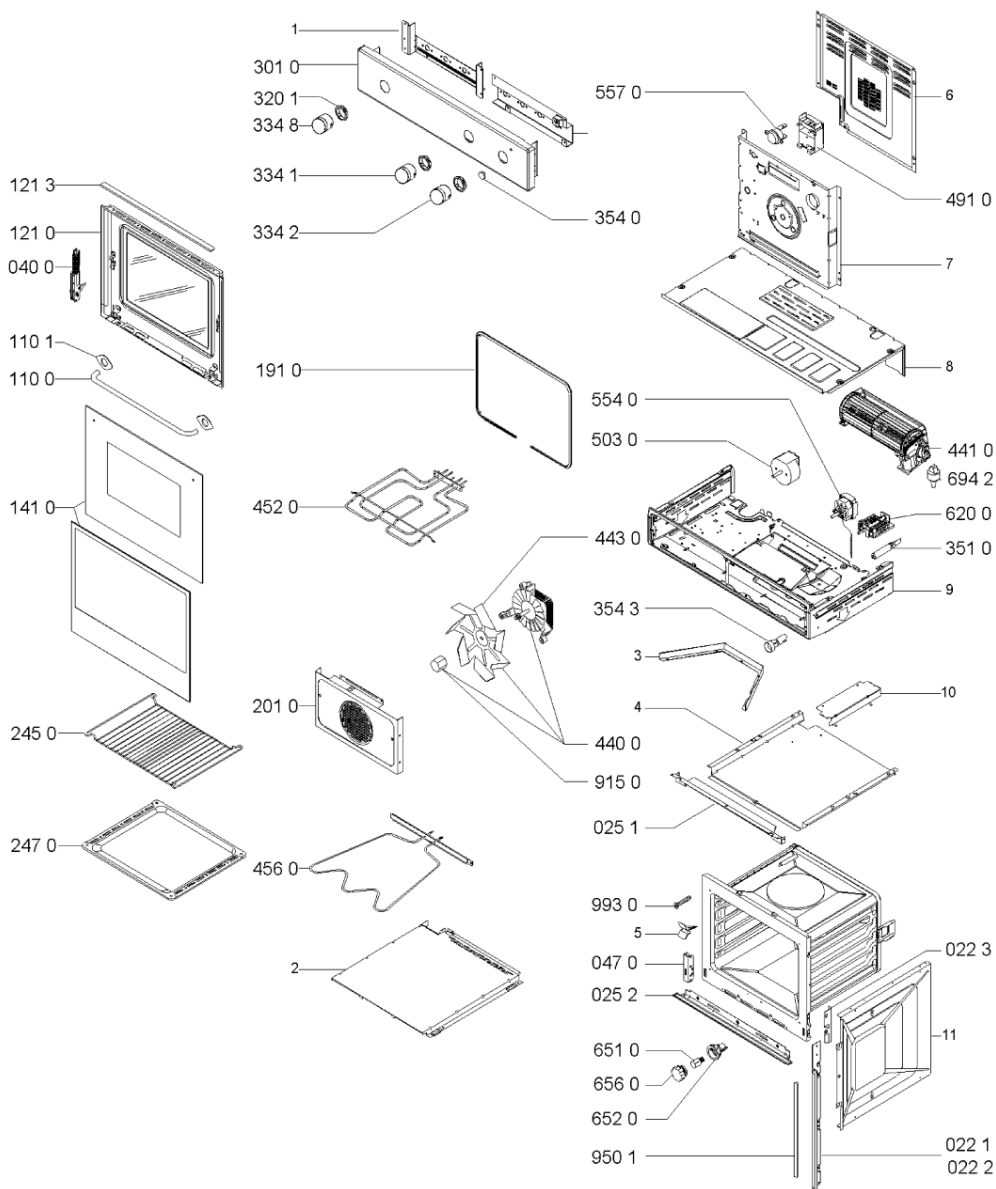

Bauknecht

i **INDESIT**

WHR54301

Tavole

0000 003 62318

WHR54301

Lista

Ricambi

Rif.	Cod.Ricam	Dal S/N	Al S/N	Sostituto	Descrizione	Notizia	Codice
022 1	481246078987 (C00498357)				profilato lat. sinistro		
022 2	481246078986 (C00337490)				profilato lat. destro		
022 3	481931039642 (C00317282)				squadretta sx+dx profi		
025 1	481946078628 (C00335219)				profilato inf. mascherina		
025 2	481946078321 (C00335290)				listello raccogliocce		
040 0	481241718838 (C00312602)			1 x 481241719153 (C00311286)	hinge		
047 0	481241718837 (C00312362)				portacarrucola		
110 0	481949878005 (C00317380)				maniglia porta forno inox (+dada)		
110 1	481946248456 (C00333076)			1 x 481246668858 (C00313127)	gomma maniglia		
121 0	481244058169 (C00339002)				controporta+ vetro interno		
121 3	481946089431 (C00315286)				listello cop. asole		
141 0	481245058197 (C00498050)				vetro esterno porta+cornice inox		
191 0	481946818109 (C00311333)				guarnizione porta forno 1045mm		
201 0	481944238092 (C00341560)			1 x 481244039469 (C00341525)	paratia post. forno		
245 0	481945819991 (C00333048)			1 x 481245819334 (C00312479)	griglia forno		
247 0	481941838367 (C00382943)				leccarda forno		