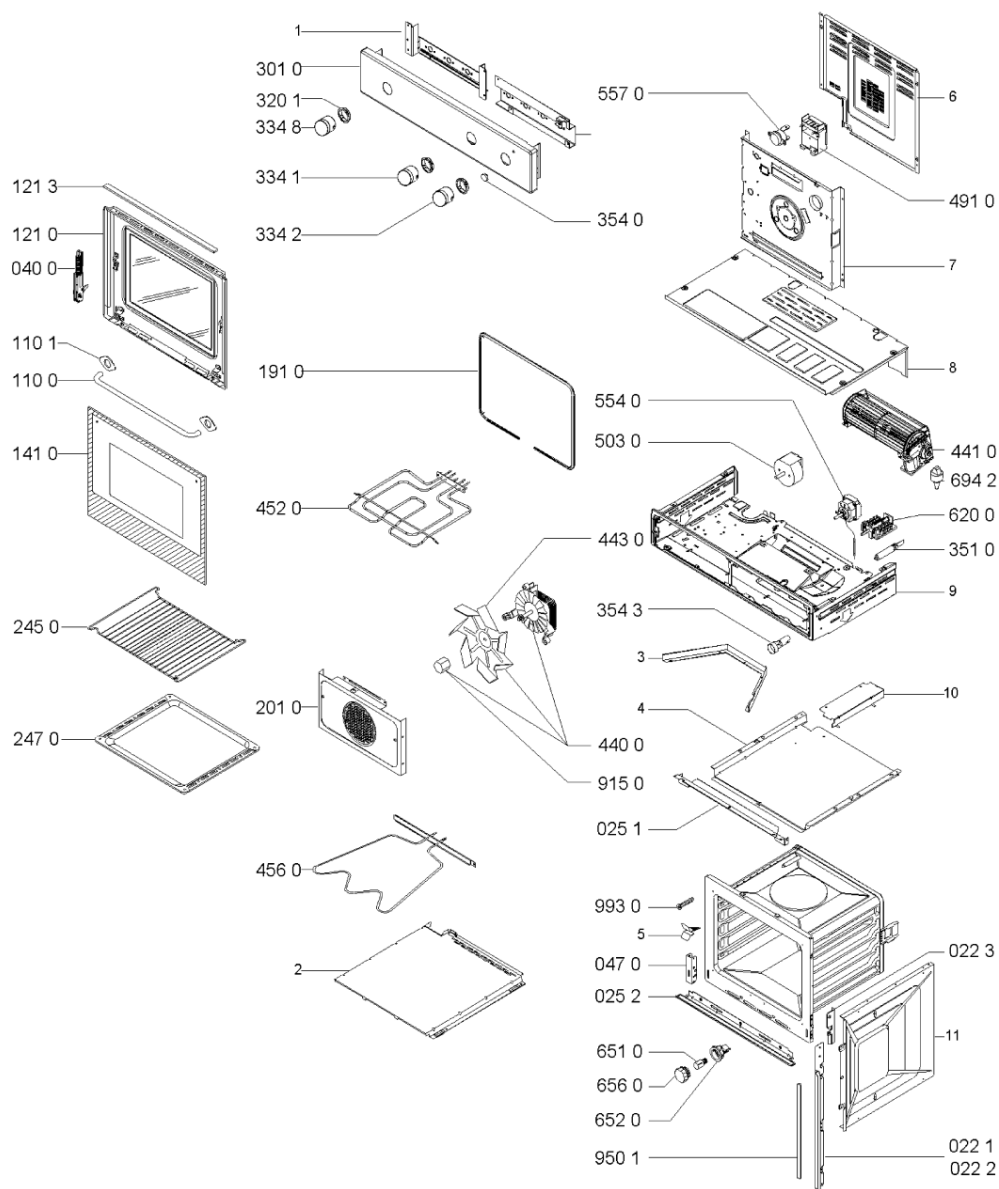

Bauknecht

i **INDESIT**

WHR70618

Tavole

0000 003 62316

WHR70618

Lista

Ricambi

Rif.	Cod.Ricam	Dal S/N	Al S/N	Sostituto	Descrizione	Notizia	Codice
022 1	481946078488 (C00335197)				profilato laterale sx		
022 2	481946078487 (C00337482)				profilato lateral		
022 3	481931039642 (C00317282)				squadretta sx+dx profi		
025 1	481946078628 (C00335219)				profilato inf. mascherina		
025 2	481946078851 (C00335220)			1 x 481246068641 (C00319309)	profilato inf. raccogl		
040 0	481241718838 (C00312602)			1 x 481241719153 (C00311286)	hinge		
047 0	481241718837 (C00312362)				portacarrucola		
110 0	481949878067 (C00599984)				maniglia porta		
110 1	481946248456 (C00333076)			1 x 481246668858 (C00313127)	gomma maniglia		
121 0	481244058168 (C00485119)				controporta + vetro interno		
121 3	481946089431 (C00315286)				listello cop. asole		
141 0	481245058196 (C00518031)				vetro esterno porta forno nero		
191 0	481946818109 (C00311333)				guarnizione porta forno 1045mm		
201 0	481944238092 (C00341560)			1 x 481244039469 (C00341525)	paratia post. forno		
245 0	481945819991 (C00333048)			1 x 481245819334 (C00312479)	griglia forno		
247 0	481941838367 (C00382943)				leccarda forno		