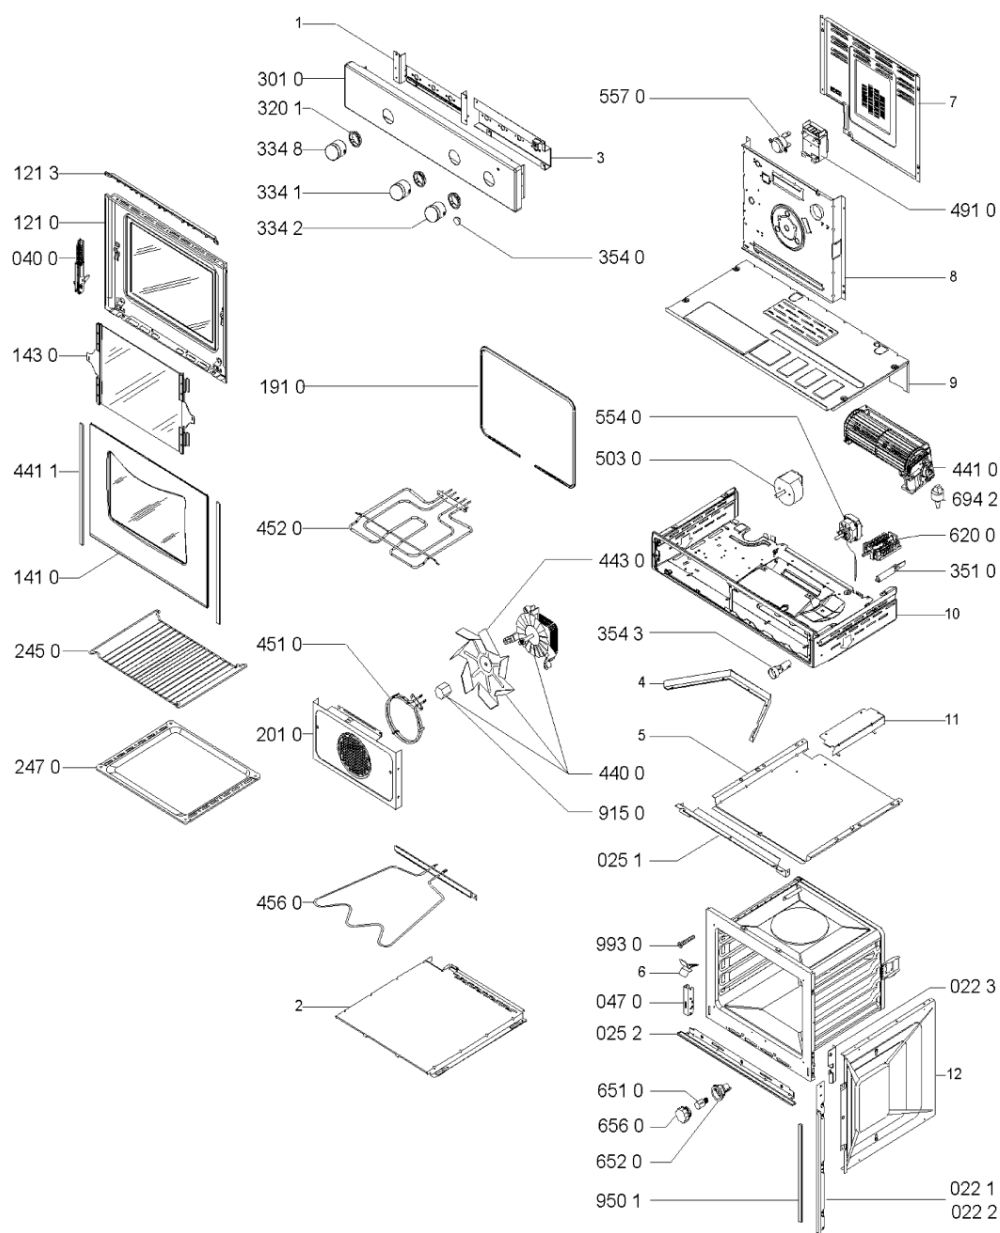

KitchenAid

Whirlpool

Hotpoint

Bauknecht

i **INDESIT**

WHR61108

Tavole

0000 003 62289

WHR61108

Lista

Ricambi

Rif.	Cod.Ricam	Dal S/N	Al S/N	Sostituto	Descrizione	Notizia	Codice
022 1	481246078987 (C00498357)				profilato lat. sinistro		
022 2	481246078986 (C00337490)				profilato lat. destro		
022 3	481931039642 (C00317282)				squadretta sx+dx profi		
025 1	481946078628 (C00335219)				profilato inf. mascherina		
025 2	481946078321 (C00335290)				listello raccogliocce		
040 0	481241718903 (C00316862)			1 x 481241719146 (C00311694)	cerniera		
047 0	481241718837 (C00312362)				portacarrucola		
121 0	481944239501 (C00312076)				controporta + vetro interno		
121 3	481246078913 (C00337532)				profilato asole		
141 0	481245058339 (C00599583)				vetro forno porta+corn		
143 0	481245078018 (C00498086)				vetro porta fredda		
191 0	481946818109 (C00311333)				guarnizione porta forno 1045mm		
201 0	481944238092 (C00341560)			1 x 481244039469 (C00341525)	paratia post. forno		
245 0	481945819991 (C00333048)			1 x 481245819334 (C00312479)	griglia forno		
247 0	481941838367 (C00382943)				leccarda forno		
301 0	481245319746 (C00483809)				mascherina		