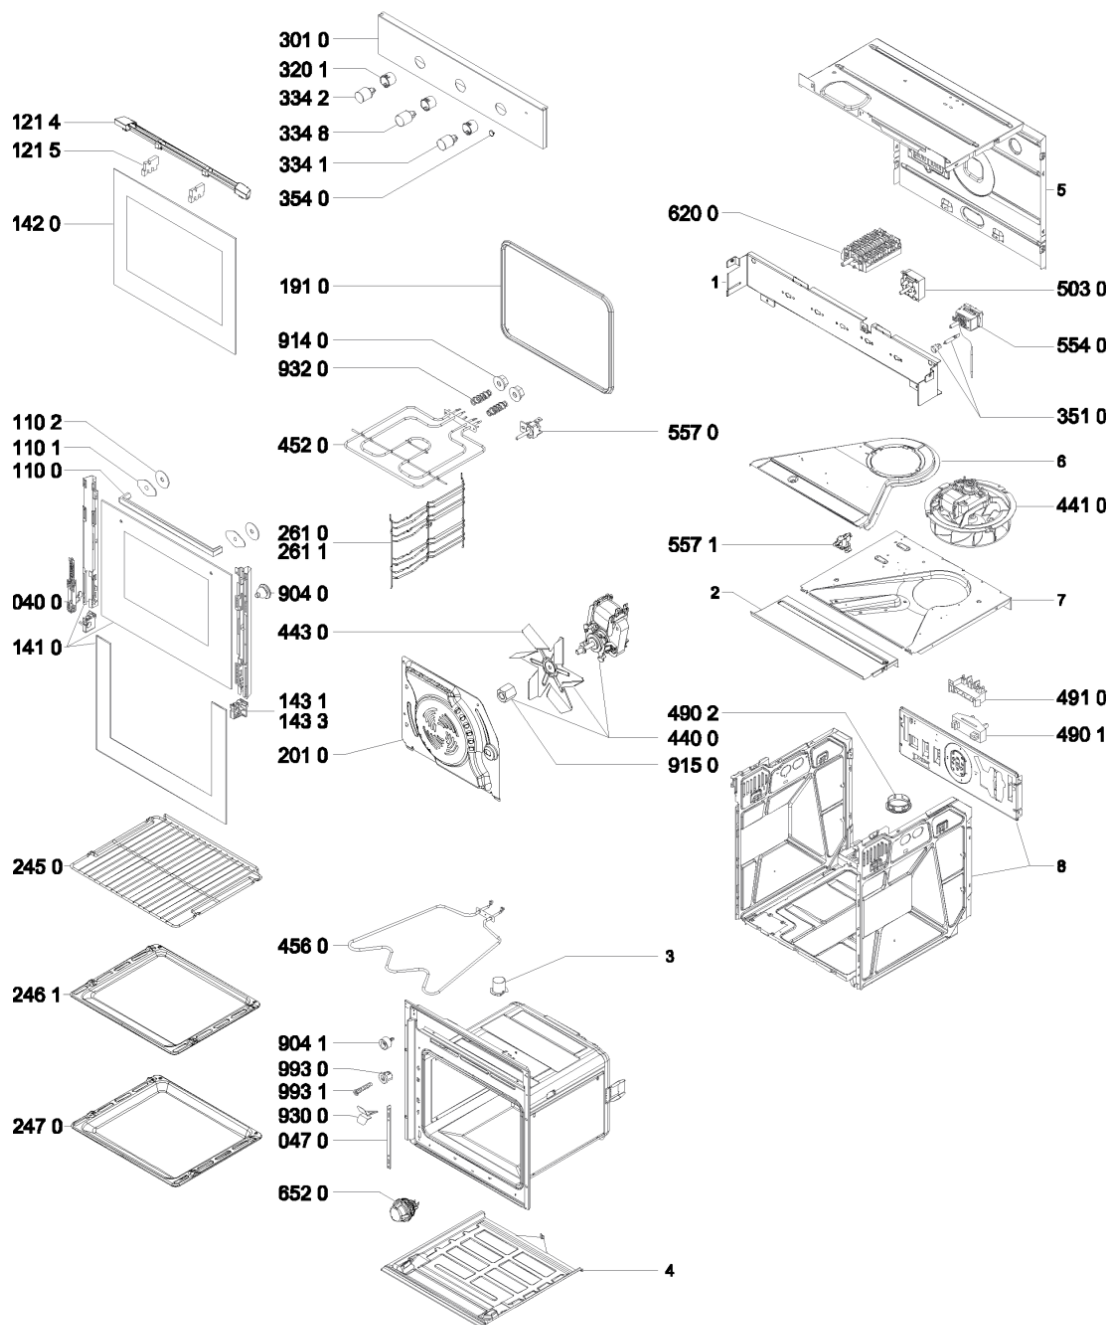

Whirlpool

Hotpoint

Bauknecht

i INDESIT

LA PRESENTE DOCUMENTAZIONE SI RIVOLGE SOLO A TECNICI QUALIFICATI CHE SONO A CONOSCENZA DELLE RISPETTIVE NORME DI SICUREZZA. SOGGETTA A MODIFICHE

WHR42726

Tavole

valid from 15.02.2010