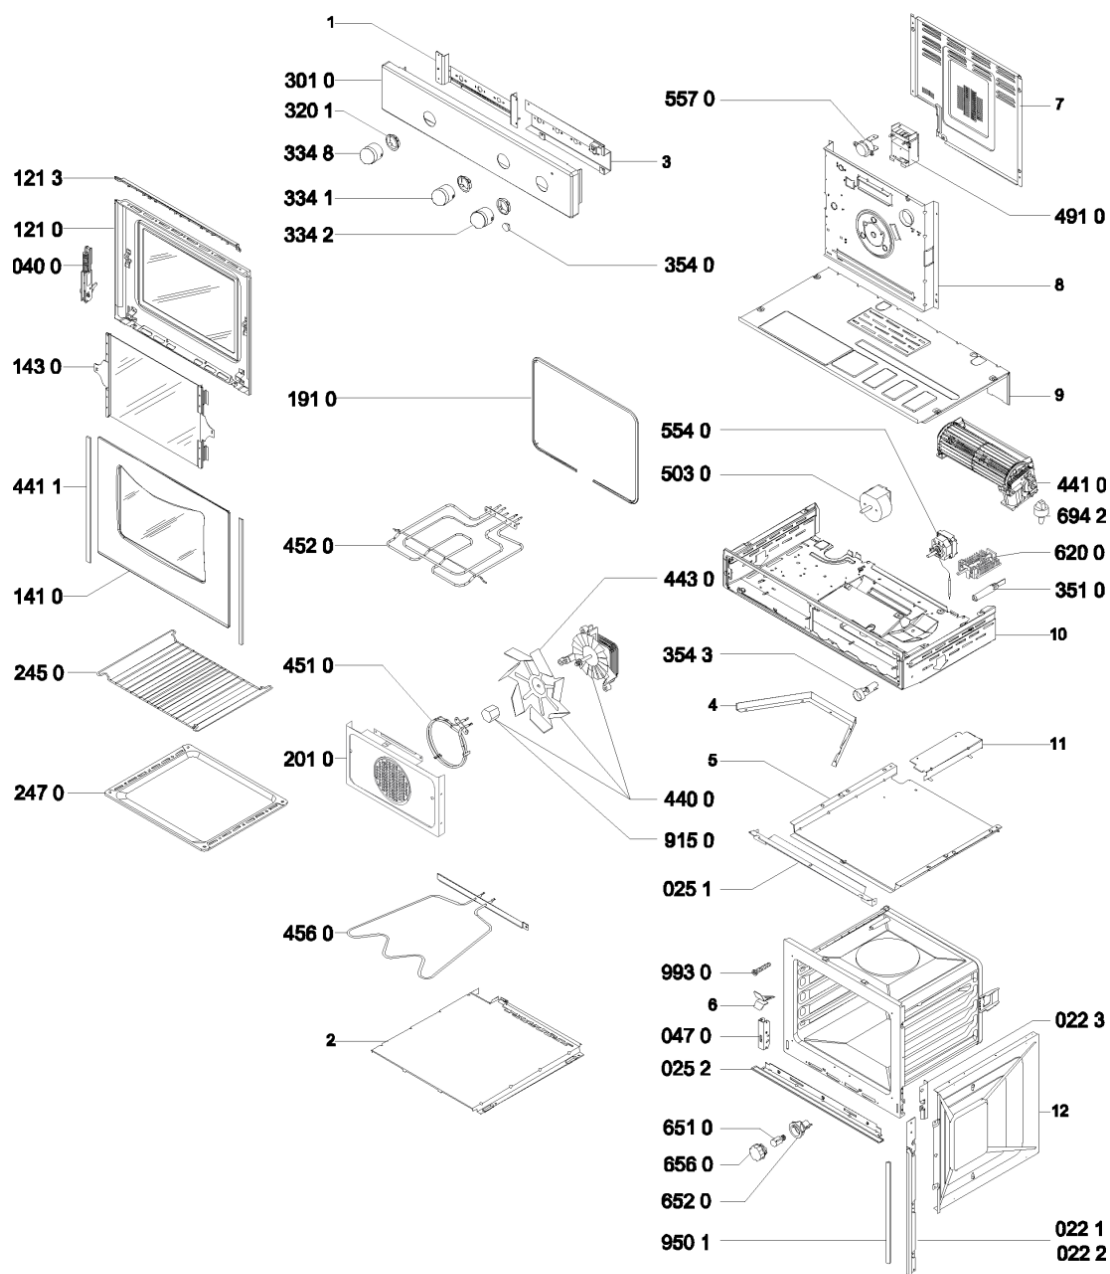

WHR42727

Tavole

valid till 14.02.2010

0000 003 62286

WHR42727

Lista

Ricambi

Rif.	Cod.Ricam	Dal S/N	Al S/N	Sostituto	Descrizione	Notizia	Codice
0221	481946078488 (C00335197)				profilato laterale sx		
0222	481946078487 (C00337482)				profilato lateral		
0223	481931039642 (C00317282)		14 07 / 40214...		squadretta sx+dx profi		
0251	481946078628 (C00335219)		14 07 / 40214...		profilato inf. mascherina		
0252	481946078851 (C00335220)			1 x 481246068641 (C00319309)	profilato inf. raccogl		
0400	481062503771 (C00325469)	10 07 / 00215...			cerniera porta forno		
0400	481241718903 (C00316862)		14 07 / 40214...	1 x 481241719146 (C00311694)	cerniera		
0470	481241718837 (C00312362)		10 06 / 00214...		portacarrucola		
0470	480121101154 (C00312426)	10 07 / 00215...		1 x C00628004 (488000628004)	portacarrucola		
1100	480121103971 (C00311779)	10 07 / 00215...			maniglia porta essence versione corta		
1101	481246668858 (C00313127)	10 07 / 00215...			gommino maniglia		
1102	481246248451 (C00311265)	10 07 / 00215...			rondella maniglia		
1210	481944239501 (C00312076)		10 06 / 00214...		controporta + vetro interno		
1213	481246078913 (C00337532)		10 06 / 00214...		profilato asole		
1214	480121103478 (C00322290)	10 07 / 00215...			deflettore		
1215	480121101615 (C00315391)	10 07 / 00215...			distanziale		