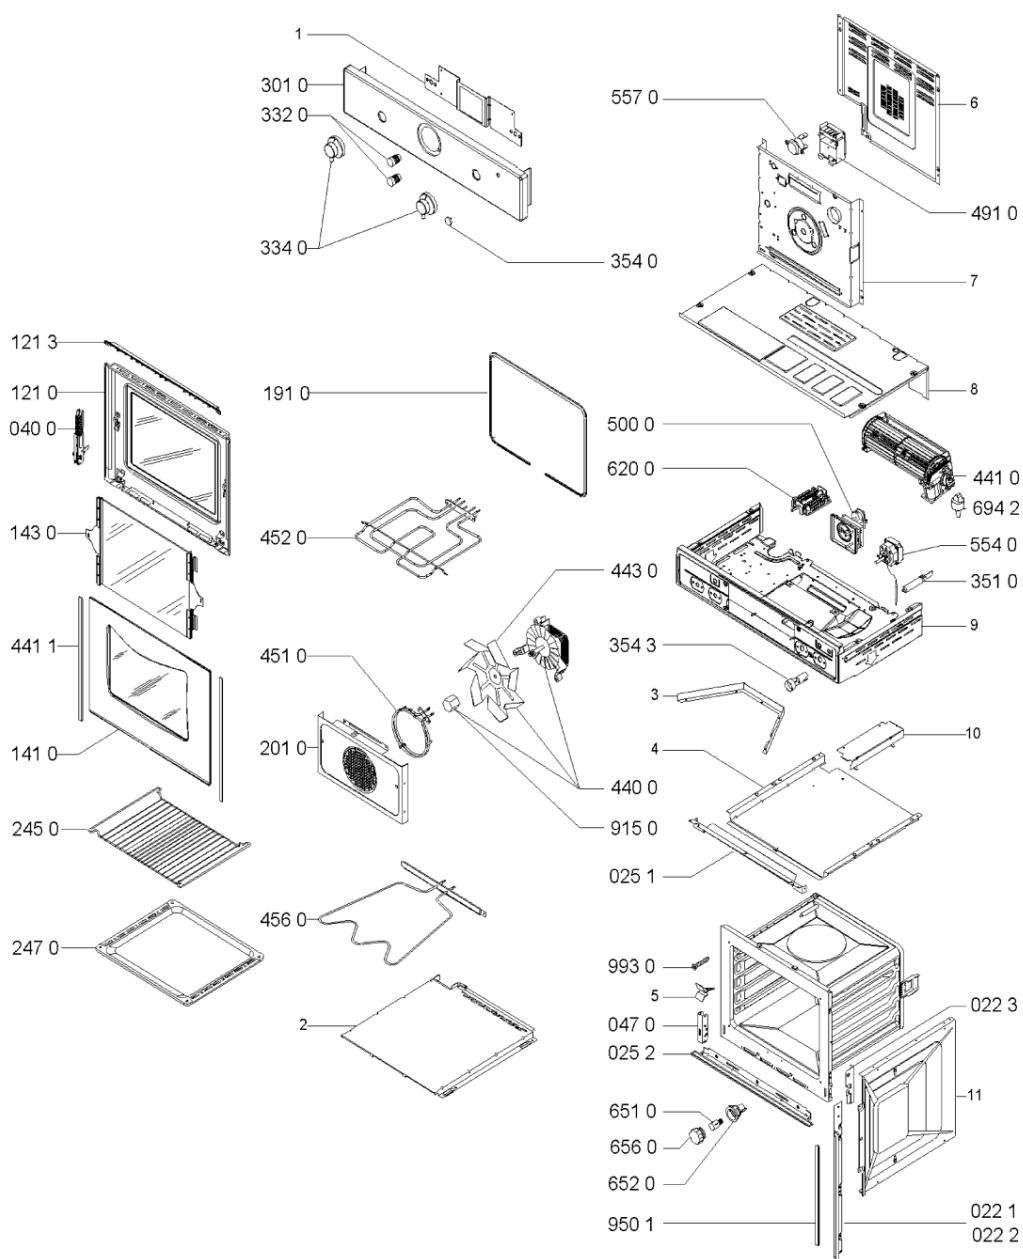

KitchenAid

Whirlpool

Hotpoint

Bauknecht

i **INDESIT**

WHR65386

Tavole

0000 003 63175

WHR65386

Lista

Ricambi

Rif.	Cod.Ricam	Dal S/N	Al S/N	Sostituto	Descrizione	Notizia	Codice
022 1	481246078987 (C00498357)				profilato lat. sinistro		
022 2	481246078986 (C00337490)				profilato lat. destro		
022 3	481931039642 (C00317282)				squadretta sx+dx profi		
025 1	481946078628 (C00335219)				profilato inf. mascherina		
025 2	481946078321 (C00335290)				listello raccogliocce		
040 0	481241719146 (C00311694)				cerniera porta forno		
047 0	481241718837 (C00312362)				portacarrucola		
121 0	481944239501 (C00312076)				controporta + vetro interno		
121 3	481246078913 (C00337532)				profilato asole		
141 0	481245058339 (C00599583)				vetro forno porta+corn		
143 0	481245078018 (C00498086)				vetro porta fredda		
191 0	481946818109 (C00311333)				guarnizione porta forno 1045mm		
201 0	481944238092 (C00341560)			1 x 481244039469 (C00341525)	paratia post. forno		
245 0	481945819991 (C00333048)			1 x 481245819334 (C00312479)	griglia forno		
247 0	481941838367 (C00382943)				leccarda forno		
301 0	481245248797 (C00599677)				mascherina		