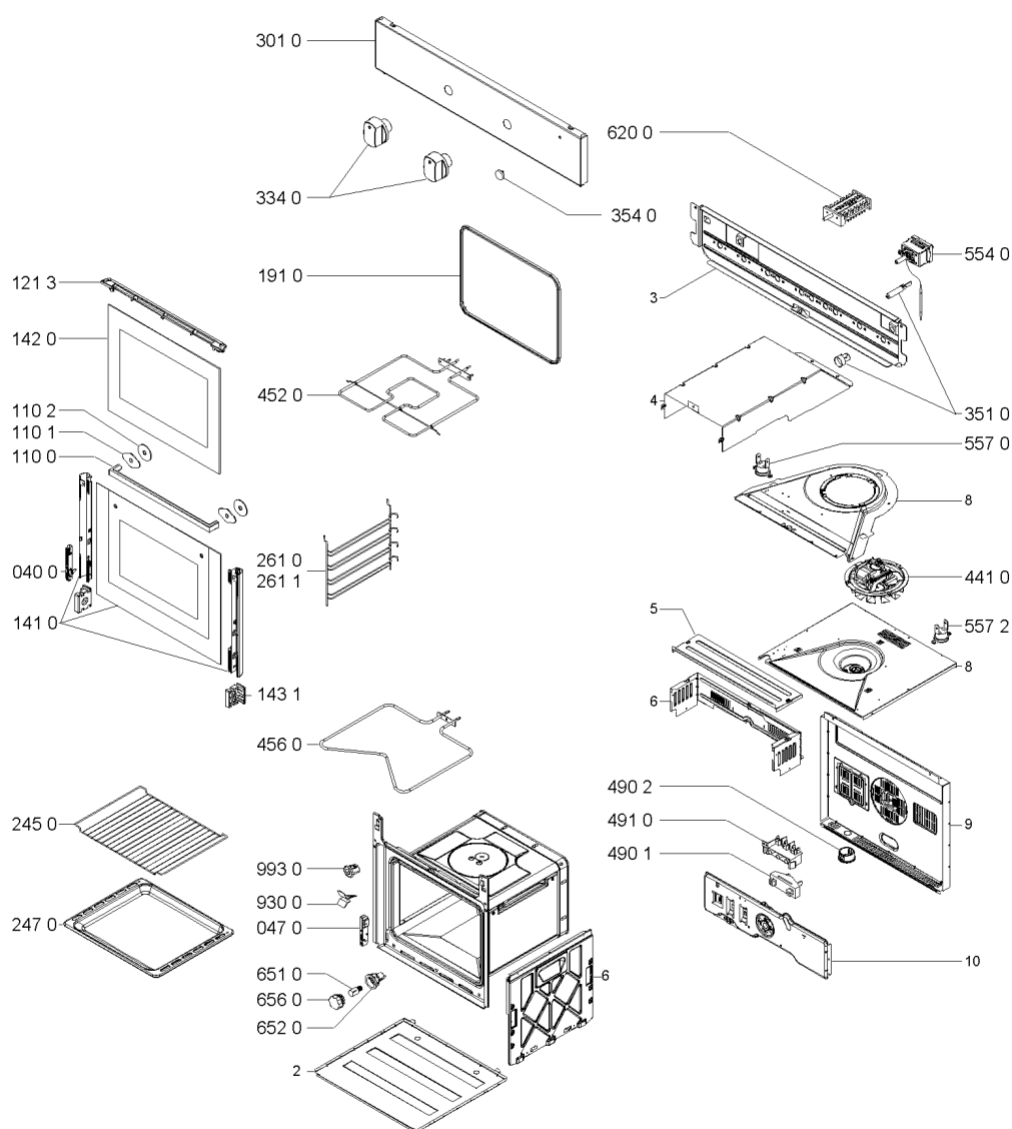

Whirlpool

Hotpoint

**Bauknecht**

**i** INDESIT

LA PRESENTE DOCUMENTAZIONE SI RIVOLGE SOLO A TECNICI QUALIFICATI CHE SONO A CONOSCENZA DELLE RISPETTIVE NORME DI SICUREZZA. SOGGETTA A MODIFICHE

WHR31800

Tavole

0000 006 02907

WHR31800

Lista

Ricambi

Rif.	Cod.Ricam	Dal S/N	Al S/N	Sostituto	Descrizione	Notizia	Codice
040 0	480121100259 (C00311105)				cerniera 2glass 6m		
047 0	480121103811 (C00312502)				portacarrucola		
110 0	480121103971 (C00311779)				maniglia porta essence versione corta		
110 1	481246668858 (C00313127)				gommino maniglia		
110 2	481246248451 (C00311265)				rondella maniglia		
121 3	481246058418 (C00311017)			1 x 481010728768 (C00326366)	deflettore		
141 0	480121104135 (C00313746)				vetro forno		
142 0	481245059582 (C00313100)			1 x 481010545250 (C00318037)	vetro interno		
143 1	481240449841 (C00311828)				supporto		
191 0	481246688874 (C00311110)			1 x C00738192 (488000738192)	guarniz.porta		
245 0	481245819334 (C00312479)				griglia forno		
247 0	481241838138 (C00318822)			1 x 481010683239 (C00383277)	leccarda smaltata		
261 0	481245819304 (C00315829)			1 x 481010412913 (C00320763)	griglia a balc. sinistra		
261 1	481245819303 (C00315827)			1 x 481010412914 (C00315245)	griglia a balc. destra		
301 0	480121104138 (C00431089)				mascherina		
334 0	481241279265 (C00315429)				manopola		