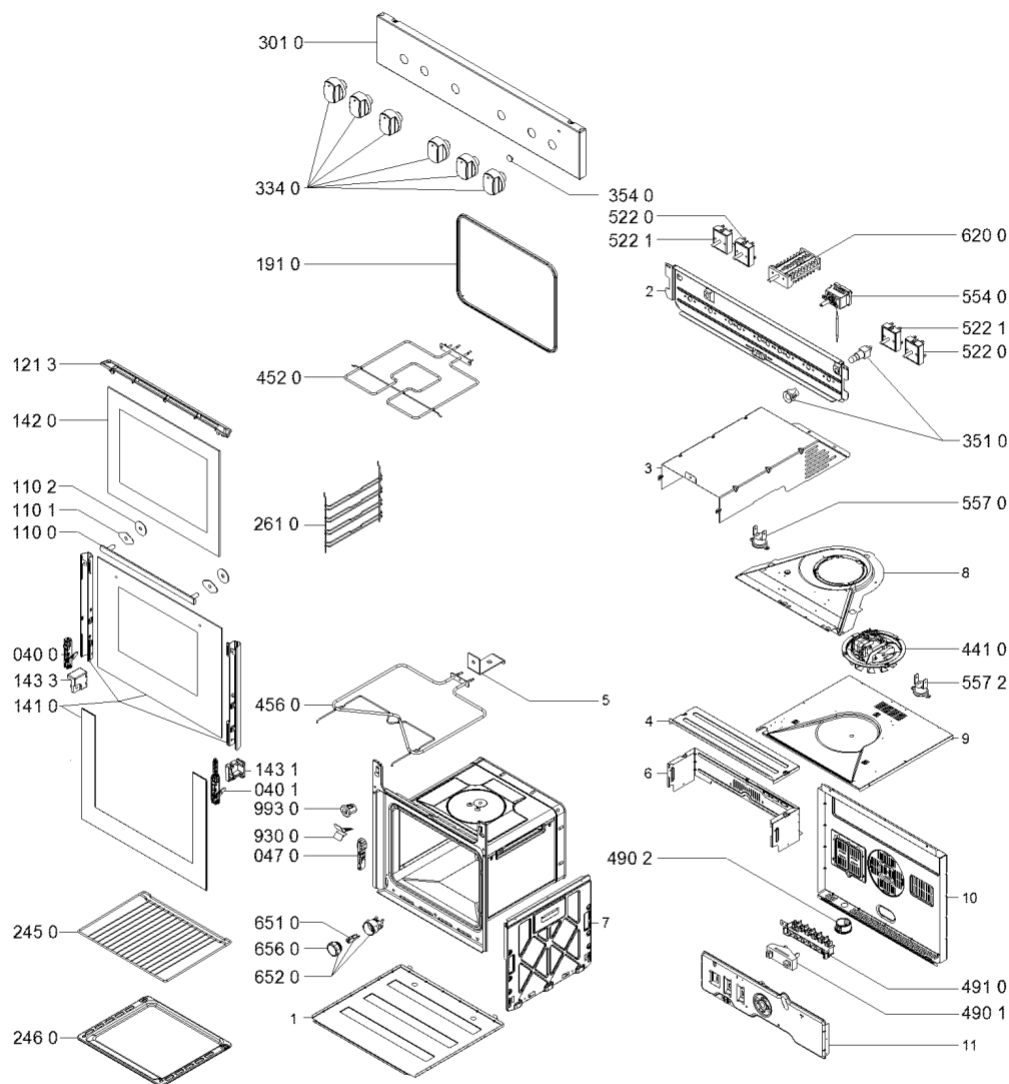

Whirlpool

Hotpoint

Bauknecht

i INDESIT

LA PRESENTE DOCUMENTAZIONE SI RIVOLGE SOLO A TECNICI QUALIFICATI CHE SONO A CONOSCENZA DELLE RISPETTIVE NORME DI SICUREZZA. SOGGETTA A MODIFICHE

WHR31820

Tavole

4000 107 23999

WHR31820

Lista

Ricambi

| Rif. | Cod.Ricam | Dal S/N | Al S/N | Sostituto | Descrizione | Notizia | Codice |
|------|-----------------------------|---------------------|---------------------|------------------------------------|--|---------|--------|
| 0400 | 481010562919 (C00313316) | | | | cerniera, 2v | | |
| 0401 | 481010562918 (C00312705) | | | | cerniera, 2v | | |
| 0470 | 481010502060 (C00324692) | | | | supporto cerniera | | |
| 1100 | 481010600233 (C00374878) | | | | maniglia porta | | |
| 1101 | 481246668858 (C00313127) | | | | gommino maniglia | | |
| 1102 | 481246248451 (C00311265) | | | | rondella maniglia | | |
| 1213 | 481246058418 (C00311017) | | | 1 x 481010728768 (C00326366) | deflettore | | |
| 1410 | 481010725002 (C00374890) | | | | vetro forno | | |
| 1420 | 481010545250 (C00318037) | | | | vetro interno stampato | | |
| 1431 | 481010505592 (C00324707) | | | | supporto vetro dx | | |
| 1433 | 481010505361 (C00324705) | | | | supporto vetro sx | | |
| 1910 | 481010604774 (C00324985) | | | 1 x C00738192 (488000738192) | guarnizione porta forno | | |
| 2450 | 481010657433 (C00325927) | | | | griglia forno 443 x 375 mm vulcano | | |
| 2460 | 481010764531 (C00374895) | 15 13 / 50323... | | | piastra forno grigio | | |
| 2460 | 481010657937 (C00325935) | | 15 12 / 50322... | | piastra forno smaltata nero vulcano | | |
| 2610 | 481010657448 (C00325928) | | | | supporto griglia | | |