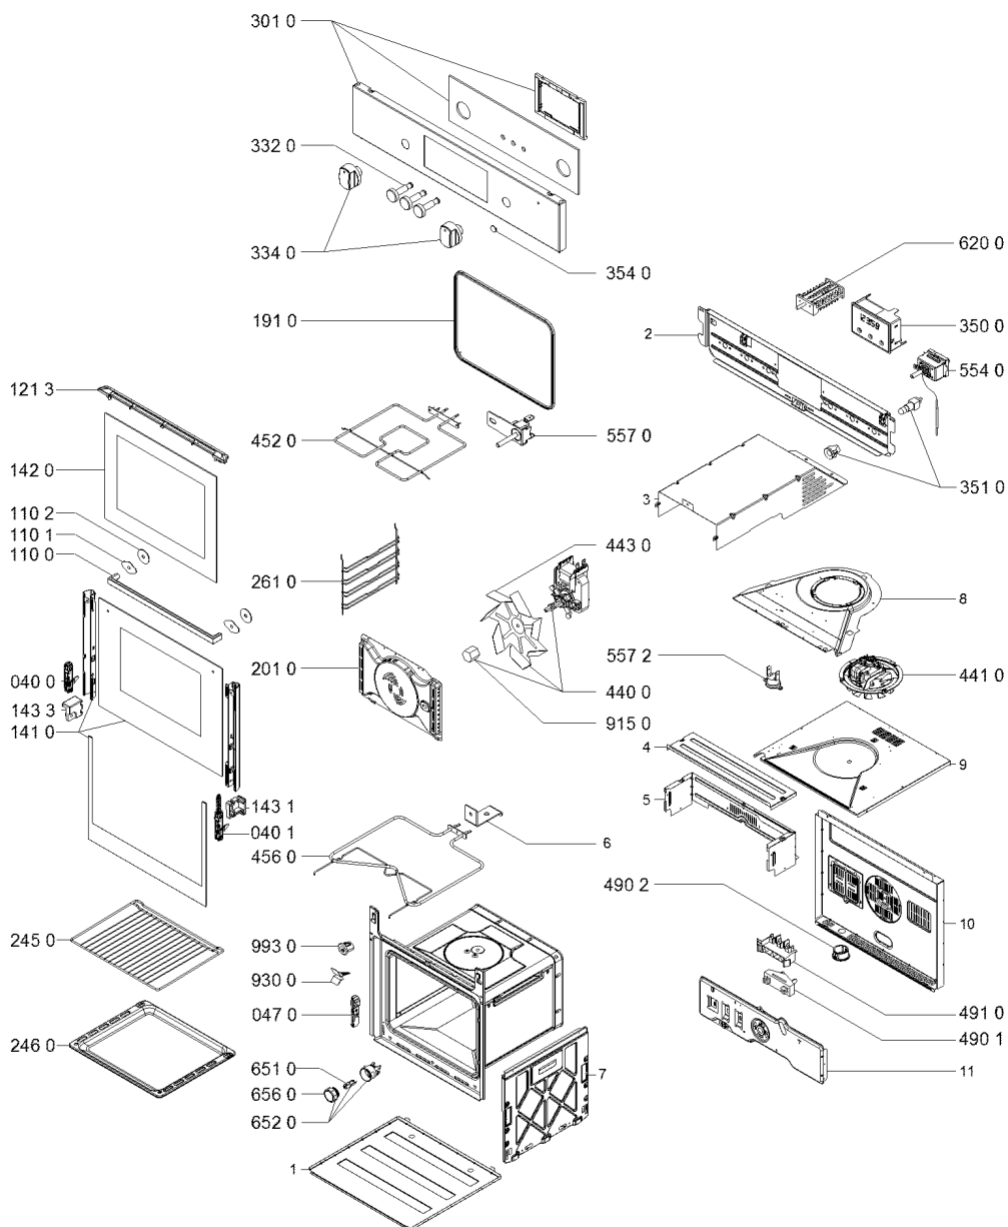

**KitchenAid**

Whirlpool

Hotpoint

**Bauknecht**

**i** INDESIT

WHR08302

Tavole

4000 107 81039